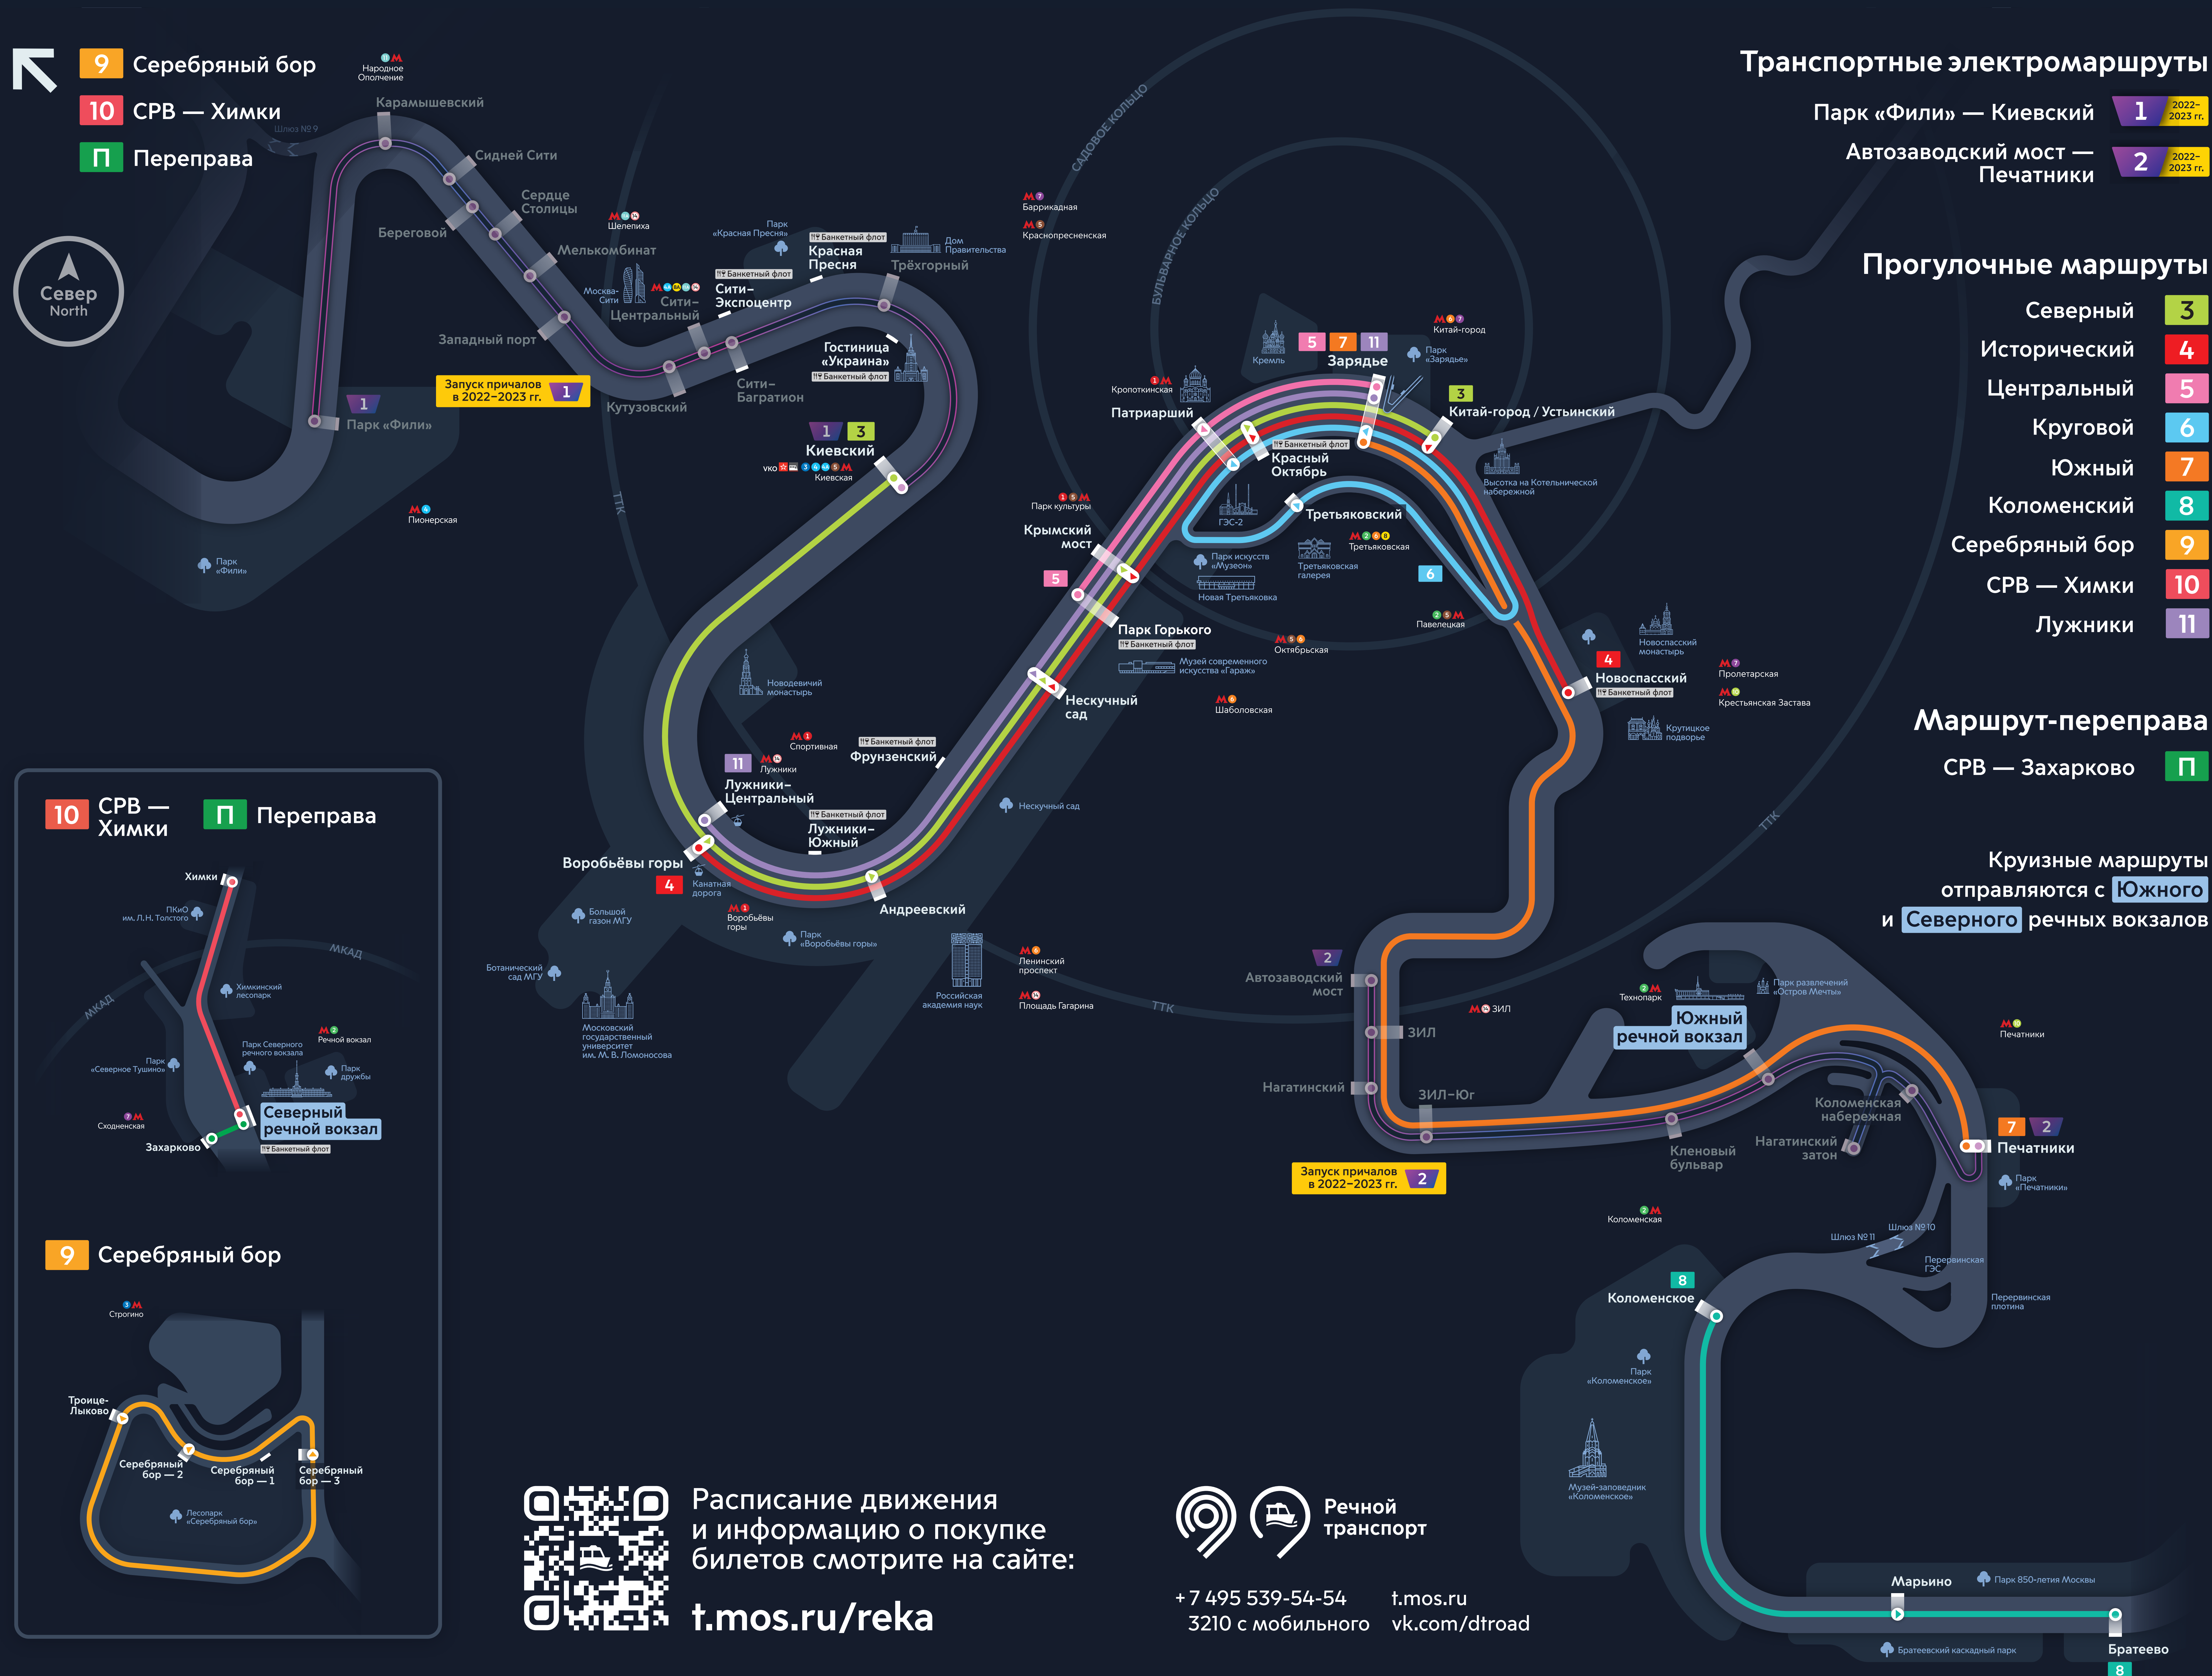

Схема маршрутов водного транспорта Москвы

- 9 Серебряный бор
- 10 СВВ — Химки
- П Переправа

Транспортные электромаршруты

- 1 Парк «Фили» — Киевский
- 2 Автозаводский мост — Печатники

Прогулочные маршруты

- 3 Северный
- 4 Исторический
- 5 Центральный
- 6 Круговой
- 7 Южный
- 8 Коломенский
- 9 Серебряный бор
- 10 СВВ — Химки
- 11 Лужники

Маршрут-переправа

- П СВВ — Захарково

Круизные маршруты отправляются с **Южного** и **Северного** речных вокзалов

Расписание движения и информацию о покупке билетов смотрите на сайте: t.mos.ru/reka

+7 495 539-54-54
3210 с мобильного

t.mos.ru
vk.com/dtroad

- 8 Братеево
- Братеевский каскадный парк
- Марьино
- Парк 850-летия Москвы