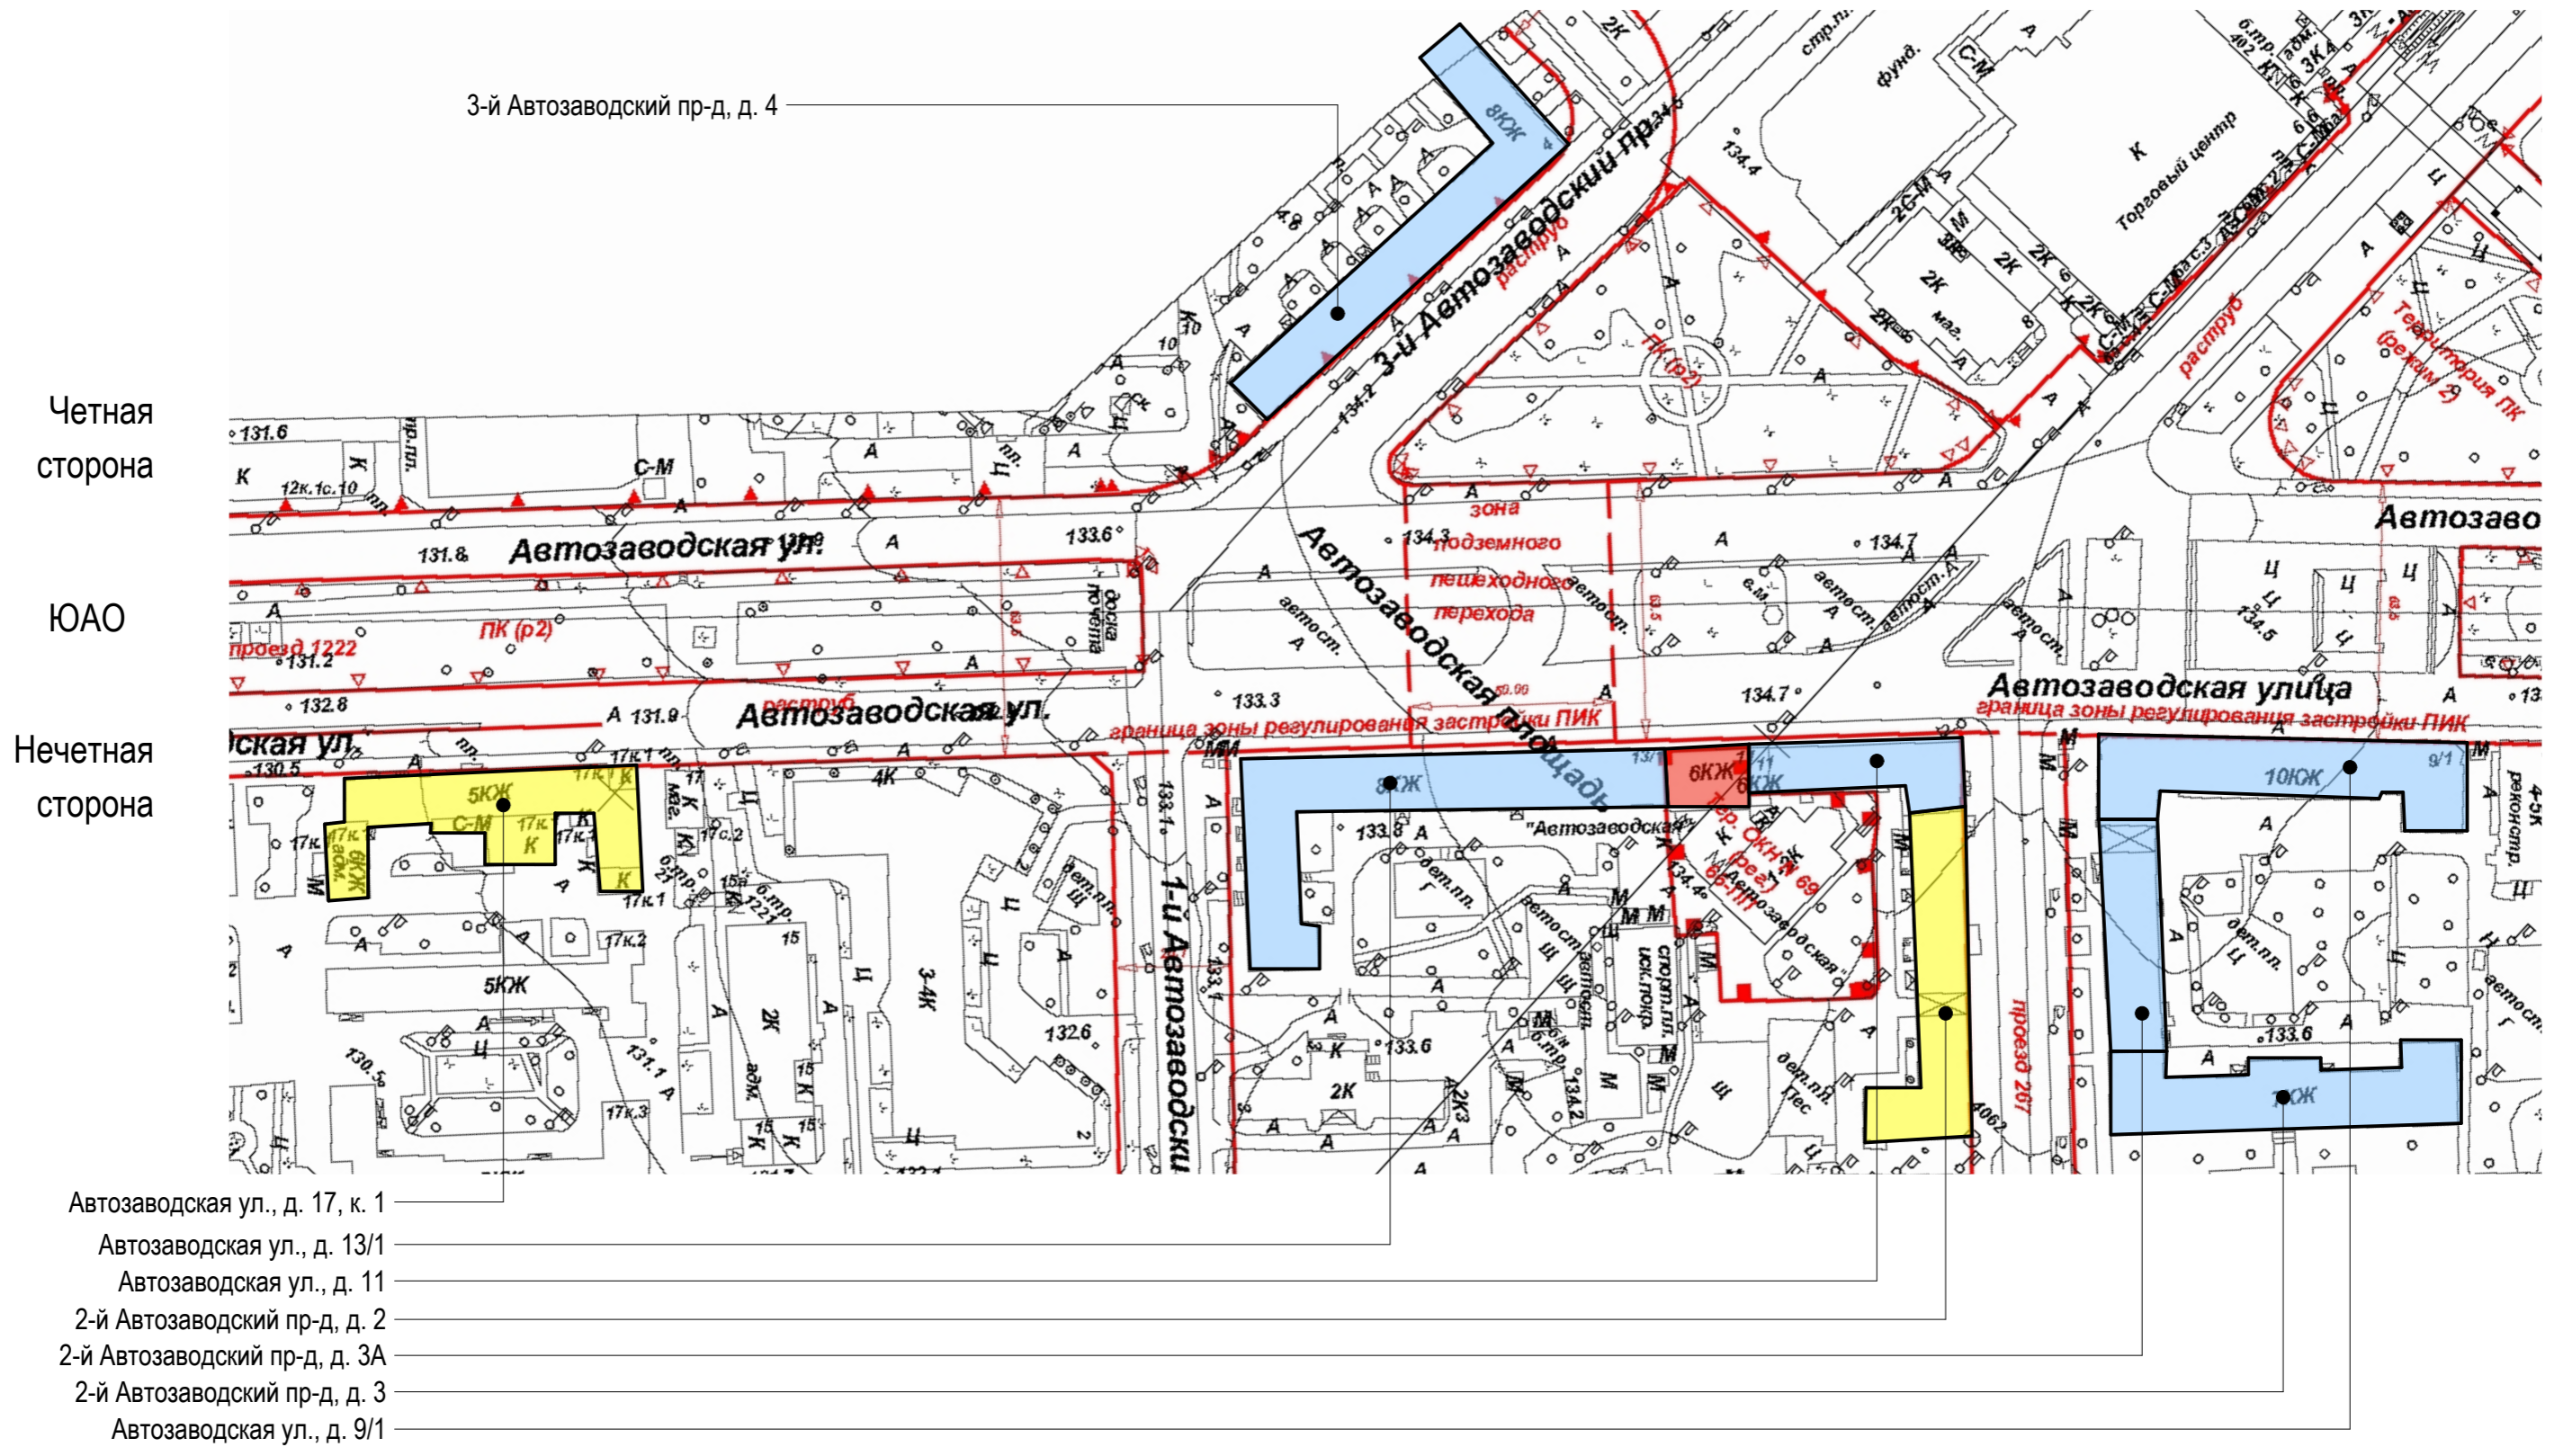

Ул. Автозаводская. Опорный план. (Лист 1 из 2)

Условные обозначения:

- объекты, построенные после 1952 года

- объекты культурного наследия

- объекты, построенные до 1952 года включительно