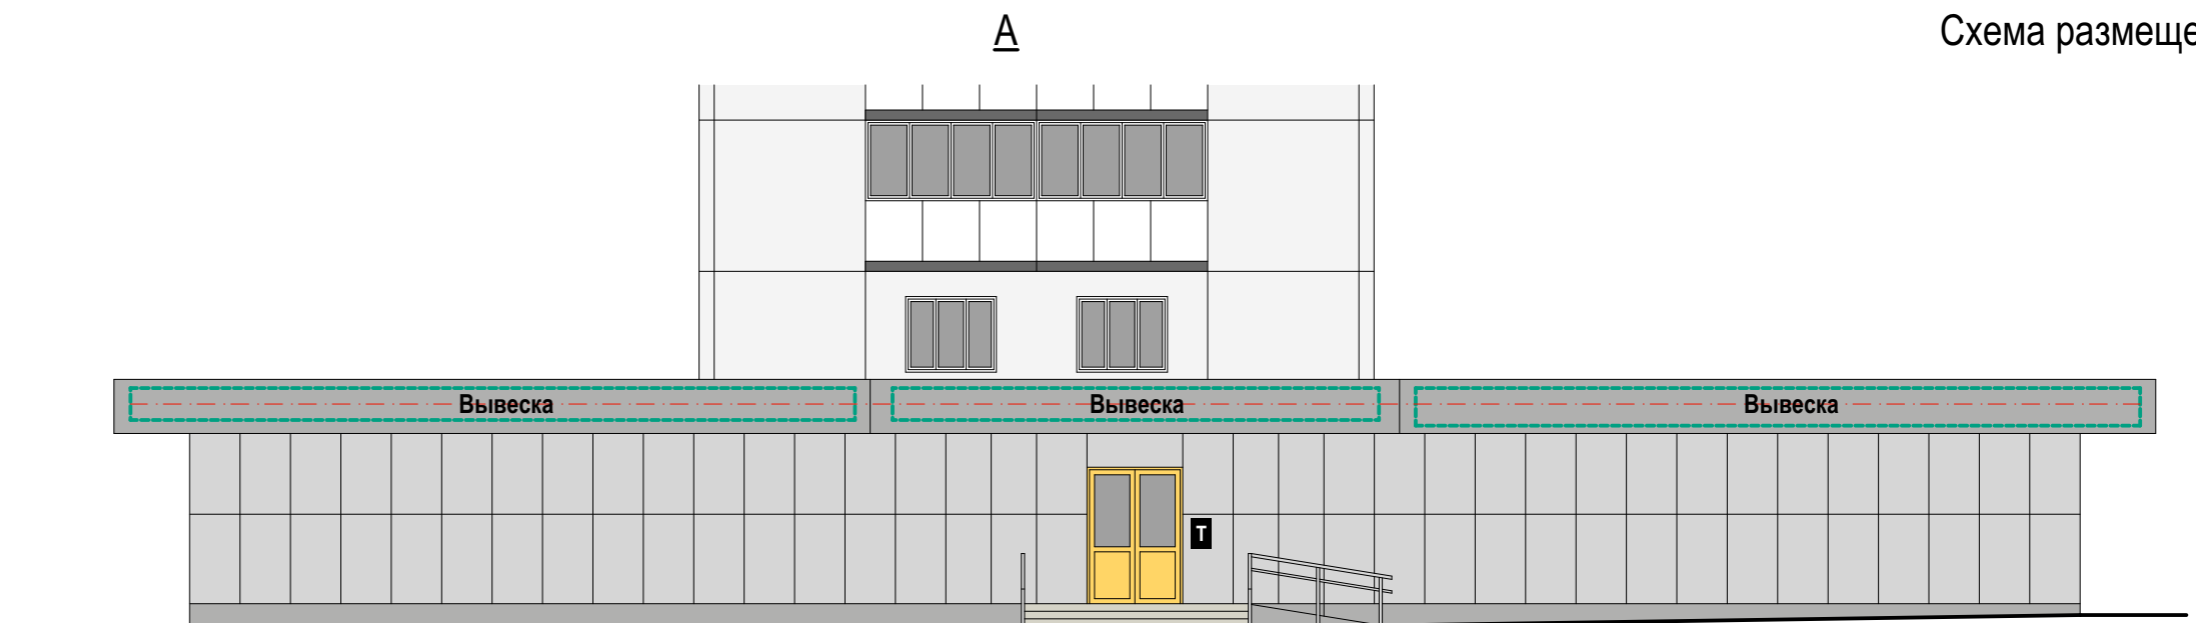

Соответствие правилам

-  Соответствует правилам
-  Не соответствует правилам

Схема плана

Схема размещения

Настенные информационные конструкции

-  «Зеленая зона» размещения вывесок
-  Объемные отдельностоящие буквы и знаки без подложки
-  Объемные отдельностоящие буквы и знаки на плоской подложке