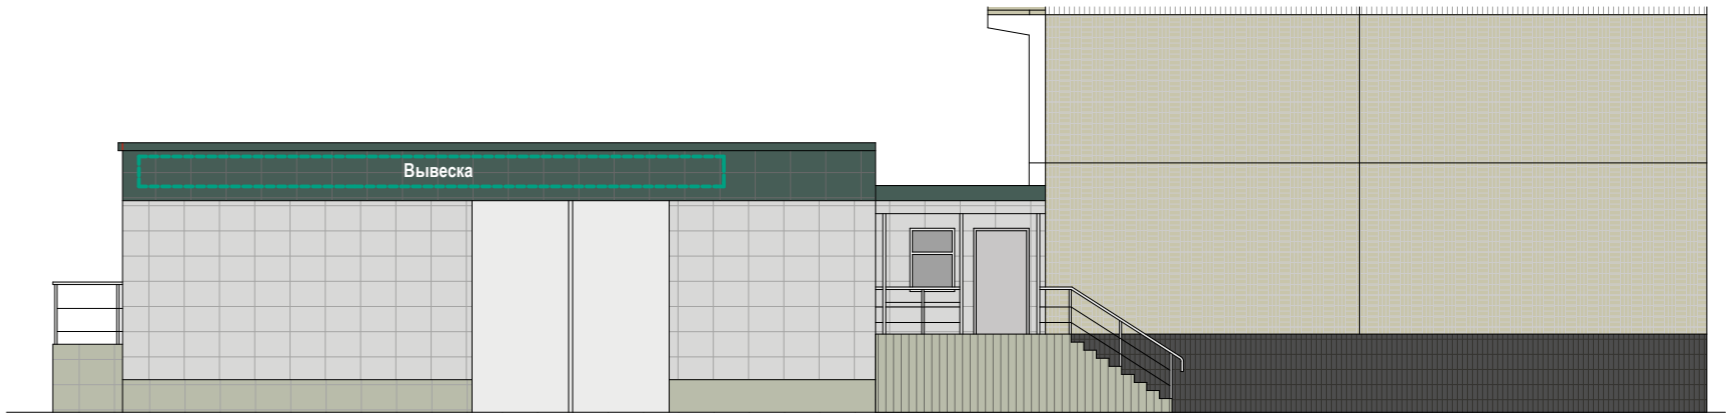

Соответствие правилам

-  Соответствует правилам
-  Не соответствует правилам

Схема плана

Анализ существующего положения

A

Схема размещения

Настенные информационные конструкции

-  «Зеленая зона» размещения вывесок
-  Объемные отдельностоящие буквы и знаки без подложки
-  Объемные отдельностоящие буквы и знаки на плоской подложке