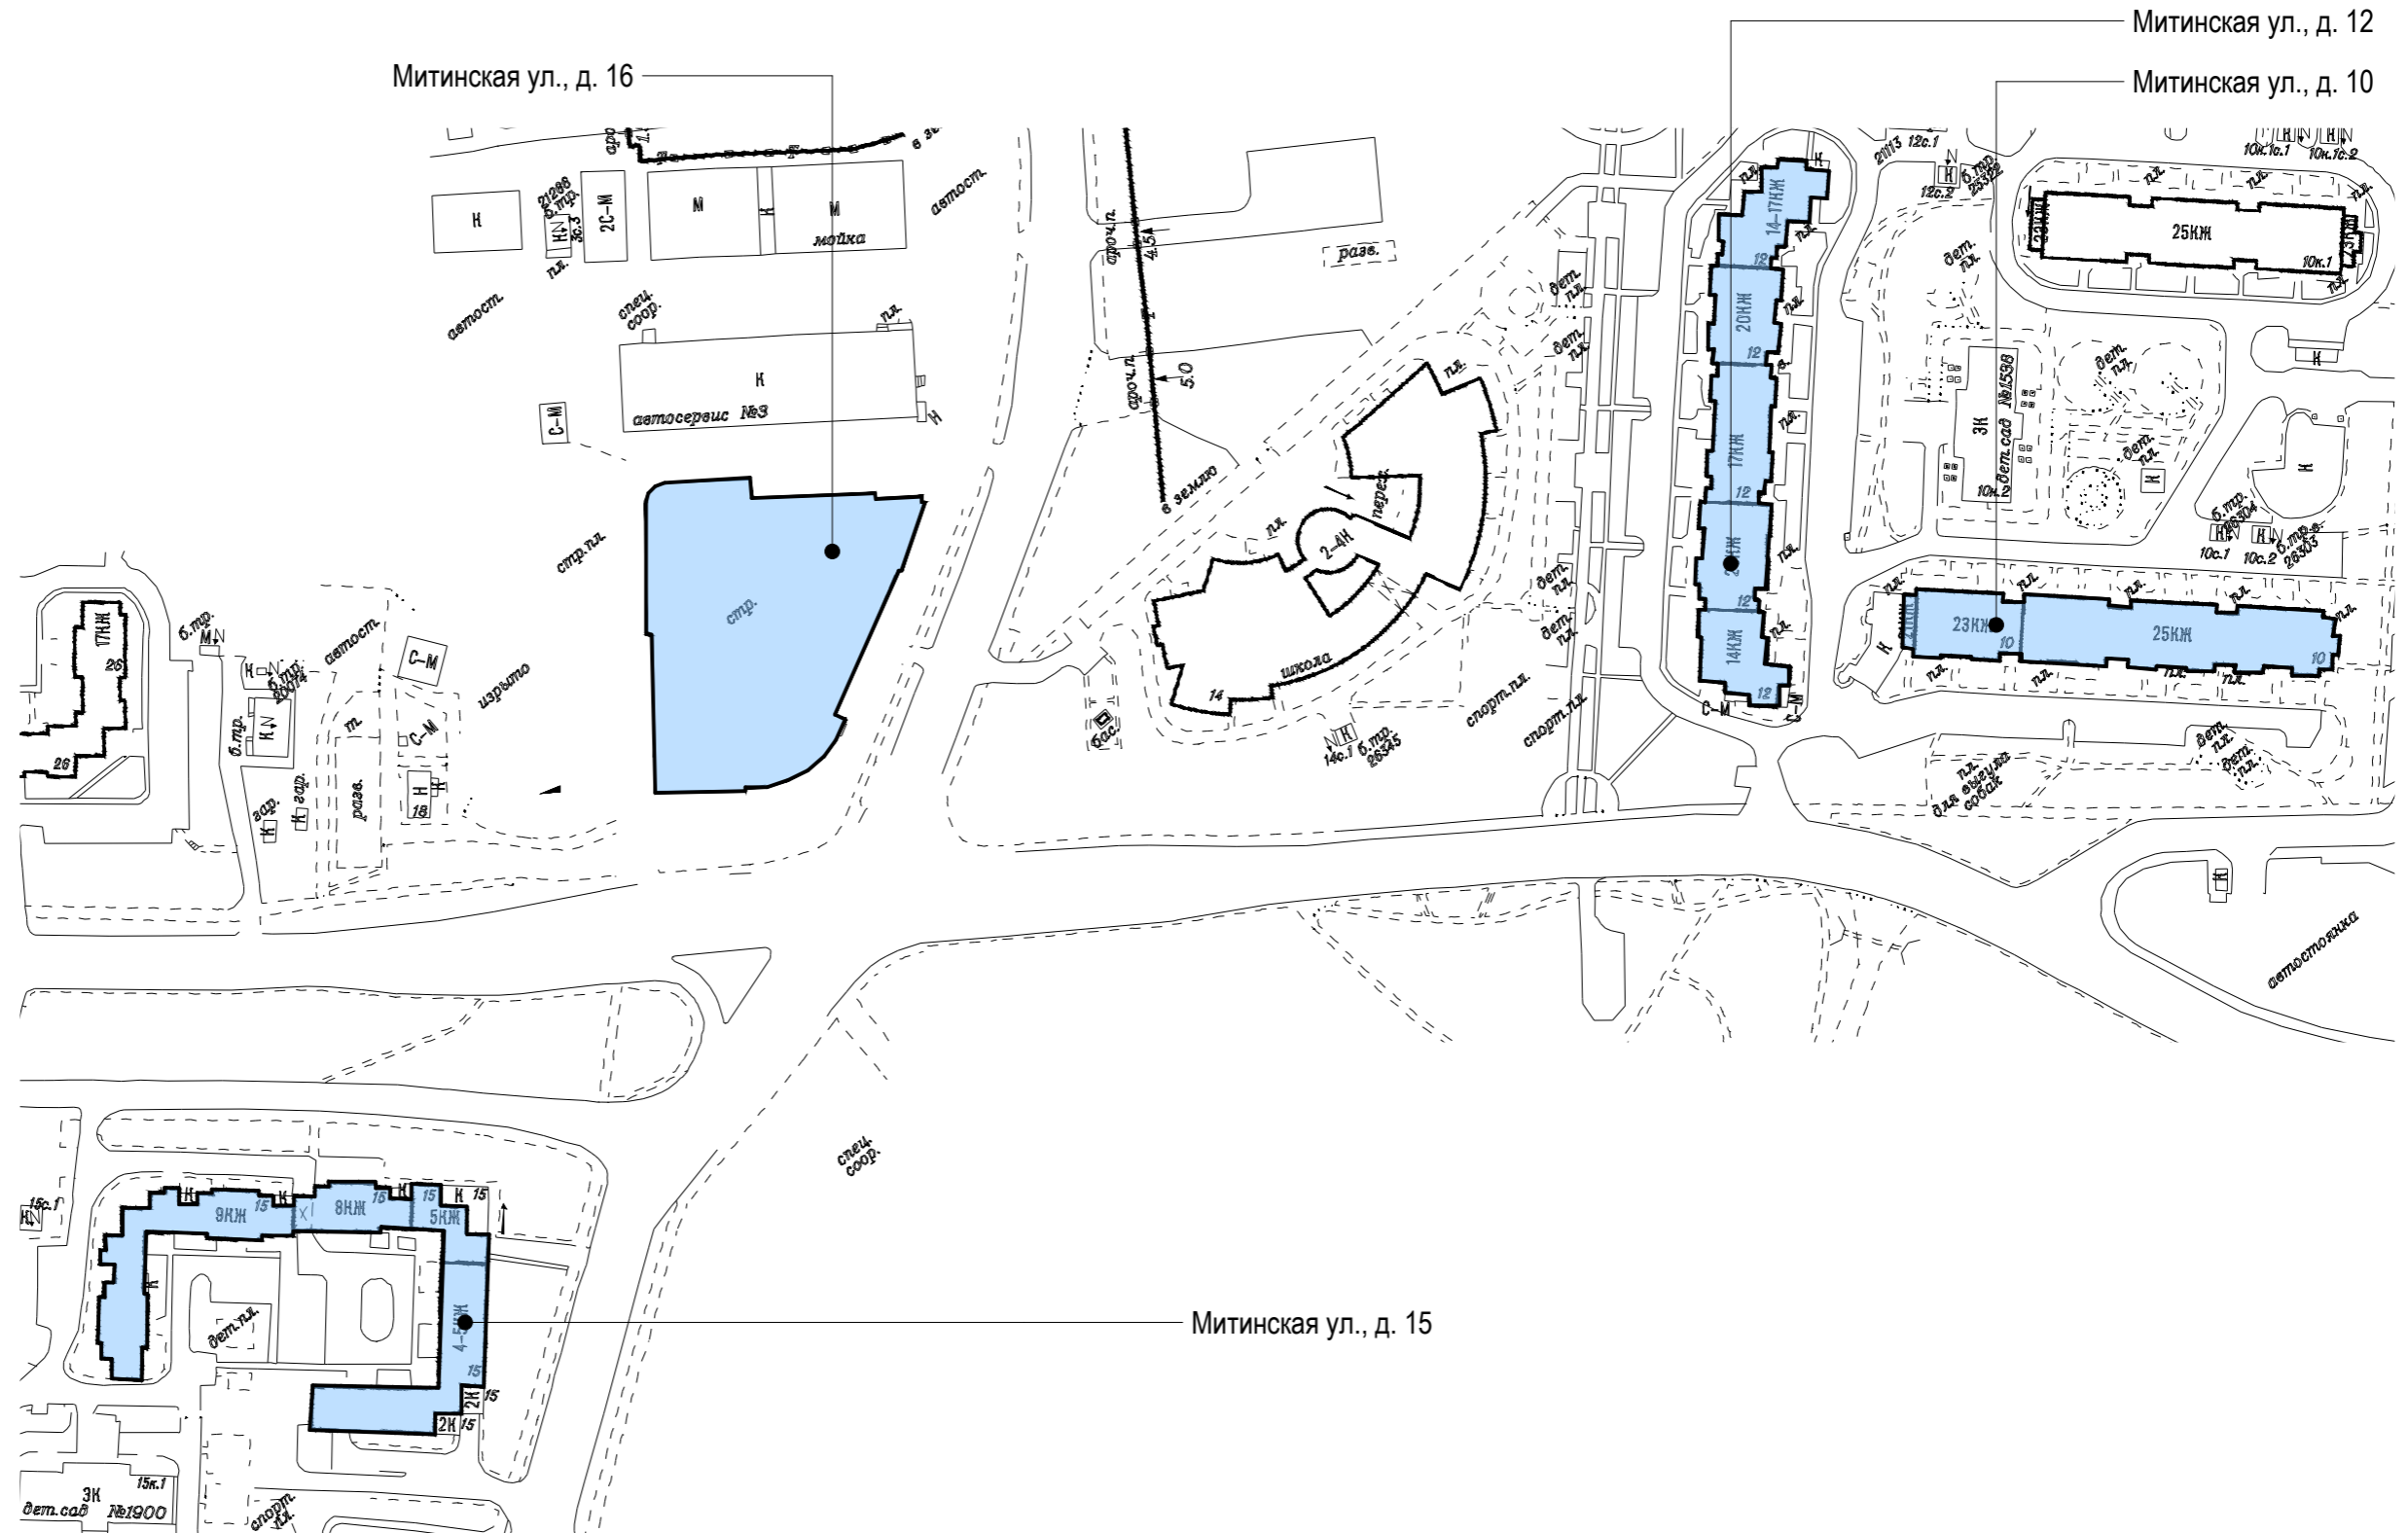

Митинская улица. Опорный план (Лист 5 из 5)

Четная
сторона

СЗАО

Нечетная
сторона

Условные обозначения:

- объекты, построенные после 1952 года

- объекты культурного наследия

- объекты, построенные до 1952 года включительно