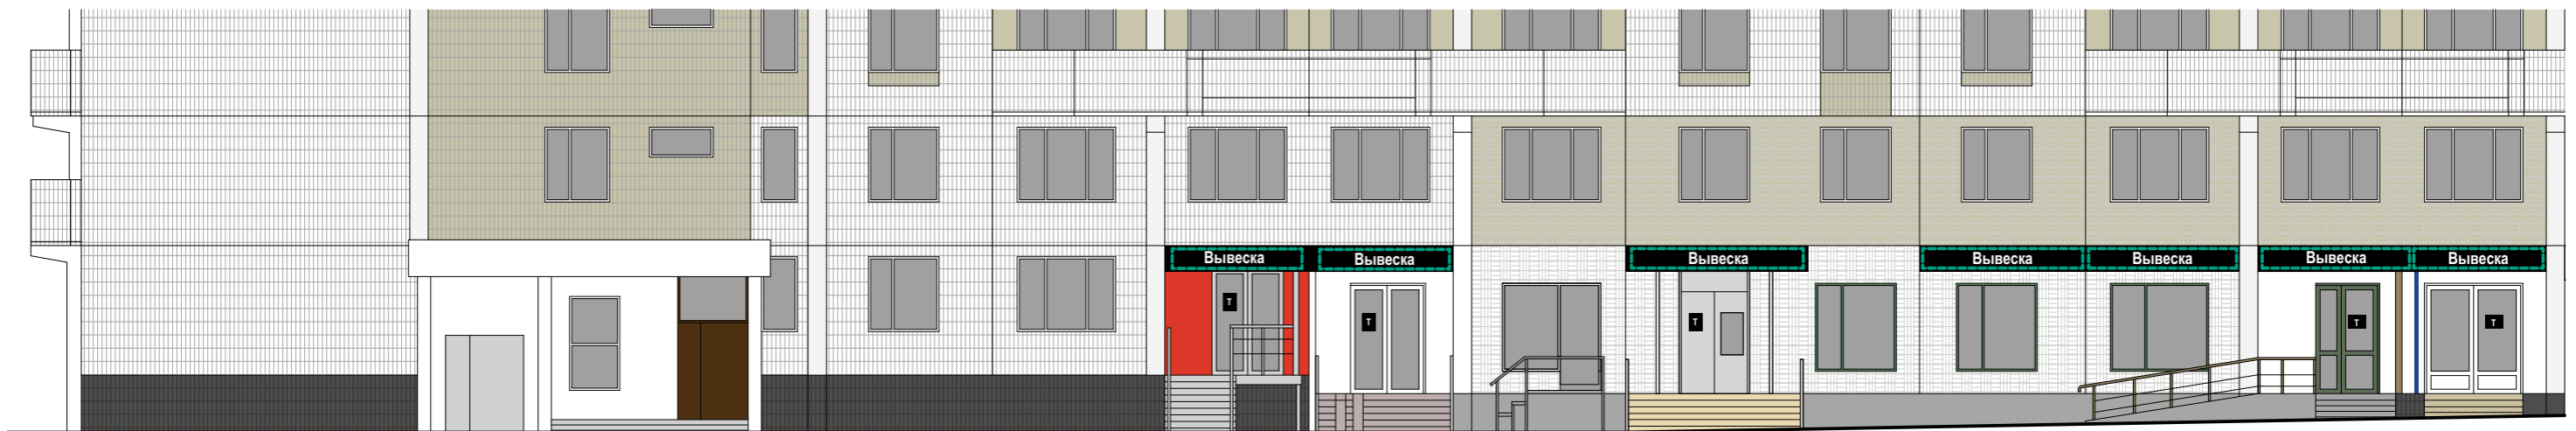

Соответствие правилам

-  Соответствует правилам
-  Не соответствует правилам

Схема плана

Разместить на единой горизонтальной оси

1

Схема размещения

Настенные информационные конструкции

-  «Зеленая зона» размещения вывесок
-  **Вывеска** Объемные отдельностоящие буквы и знаки без подложки
-  **Вывеска** Объемные отдельностоящие буквы и знаки на плоской подложке