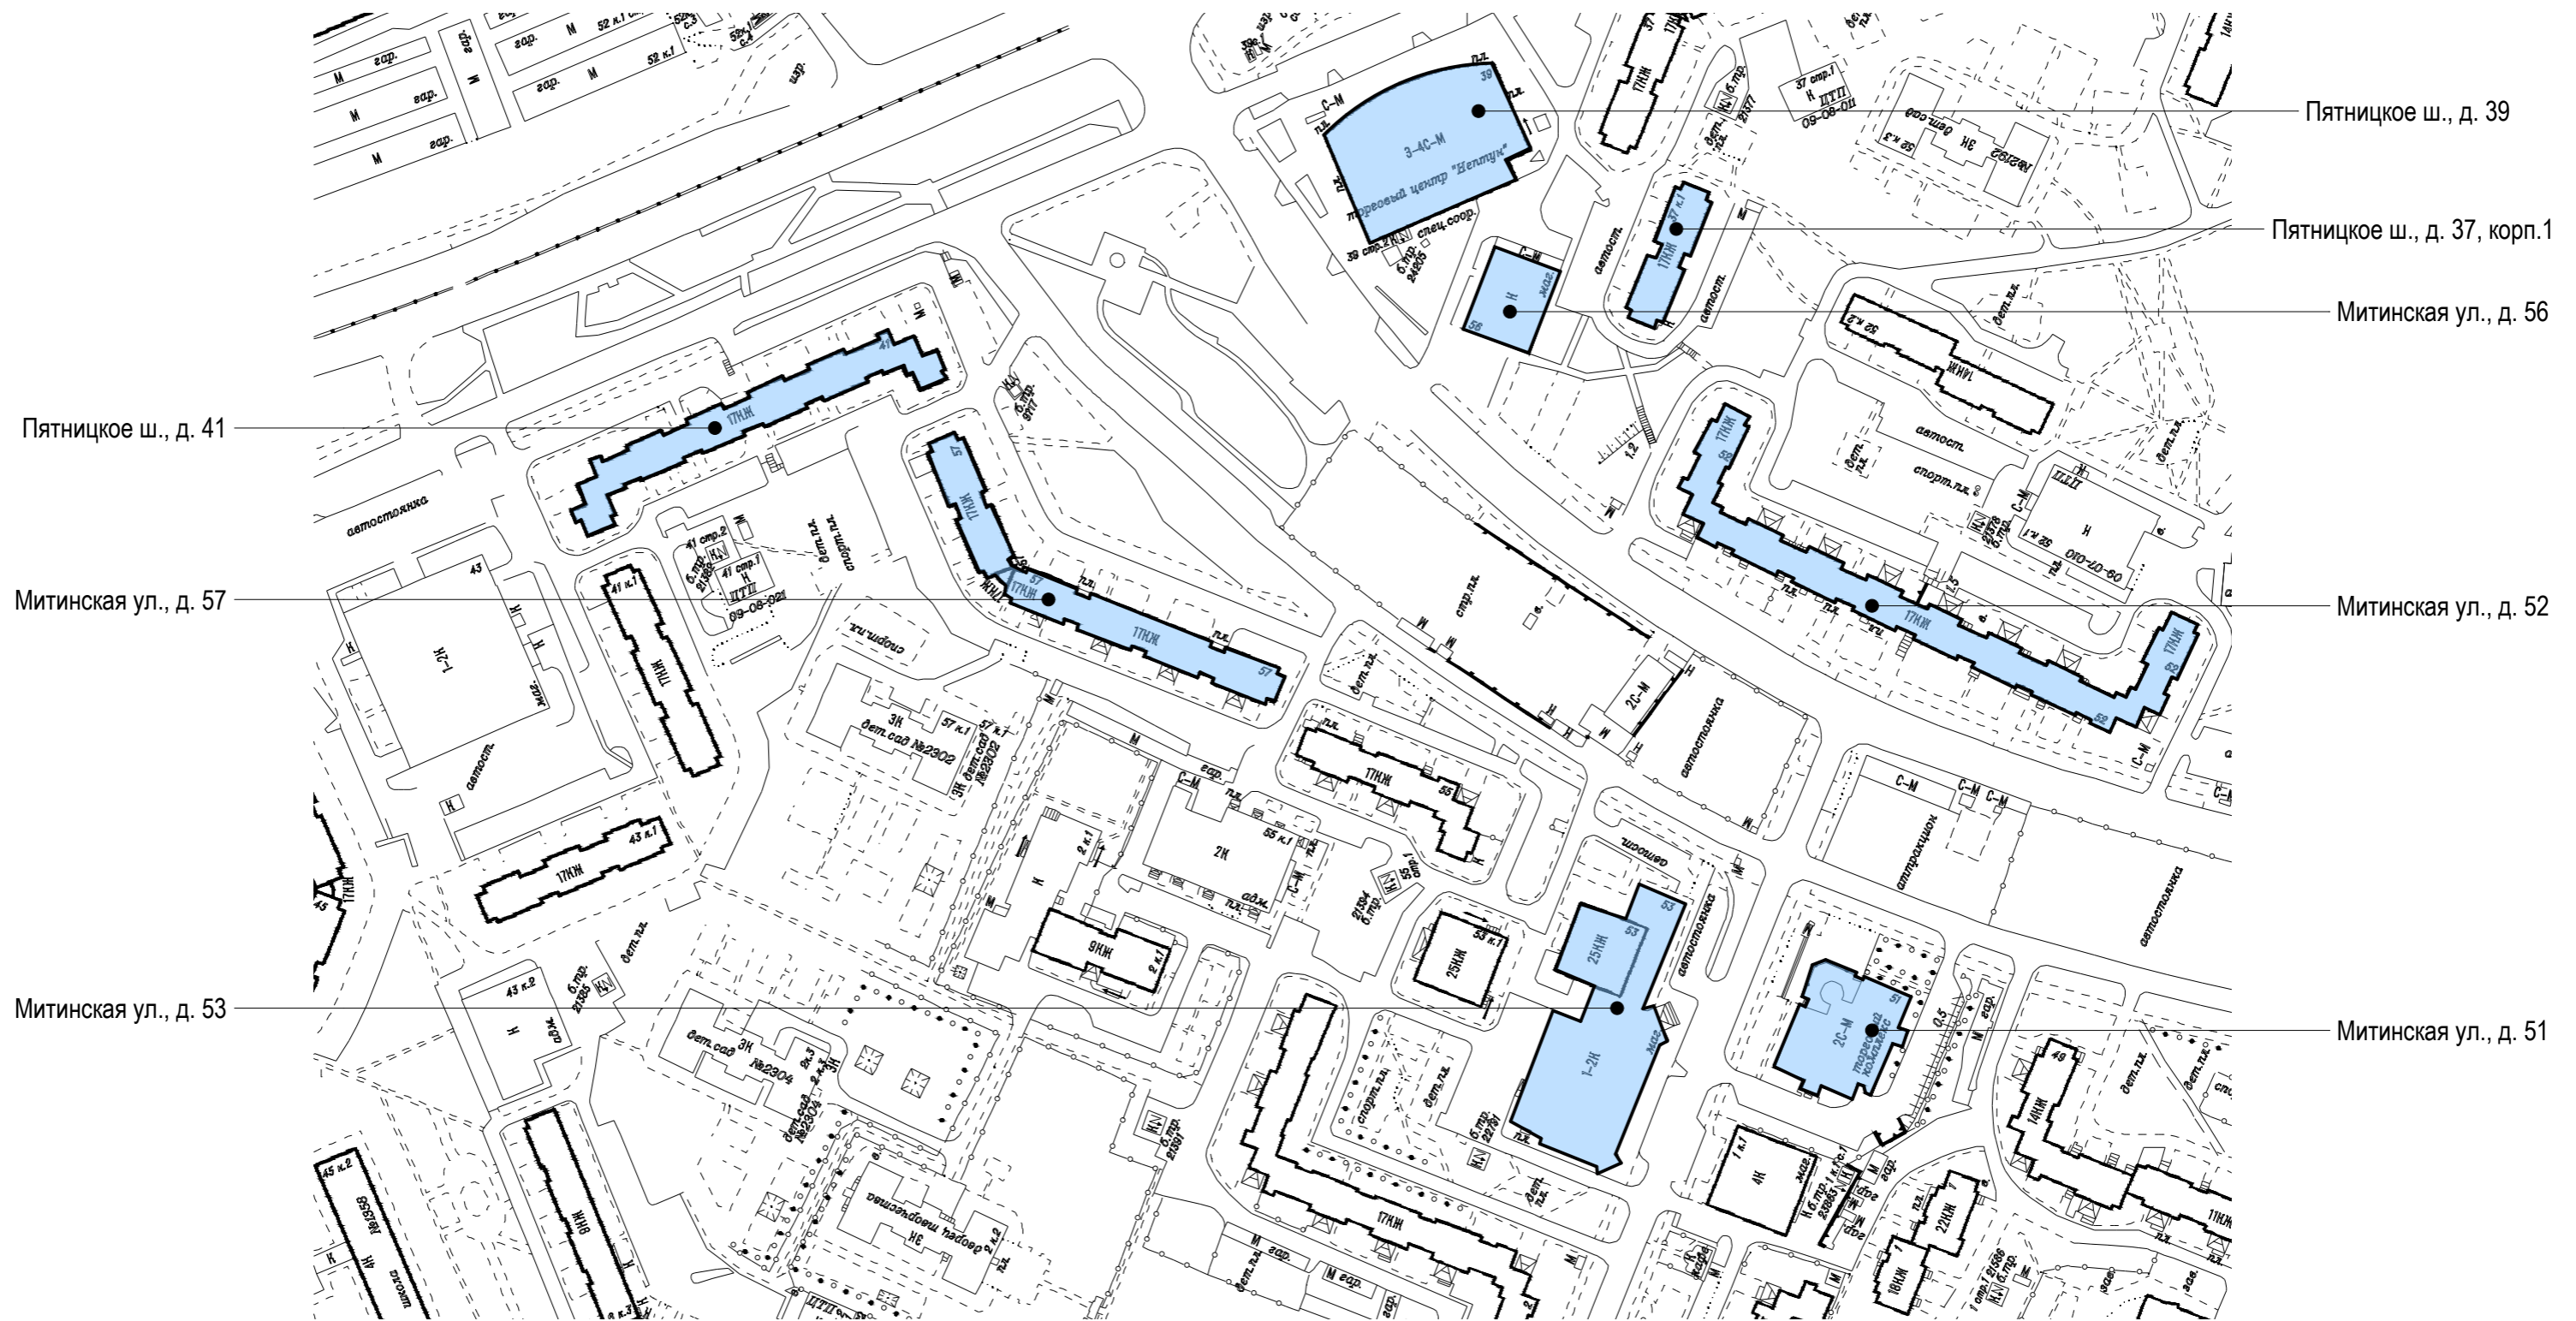

Митинская улица. Опорный план (Лист 1 из 5)

Нечетная
сторона

СЗАО

Четная
сторона

Условные обозначения:

- объекты, построенные после 1952 года

- объекты культурного наследия

- объекты, построенные до 1952 года включительно