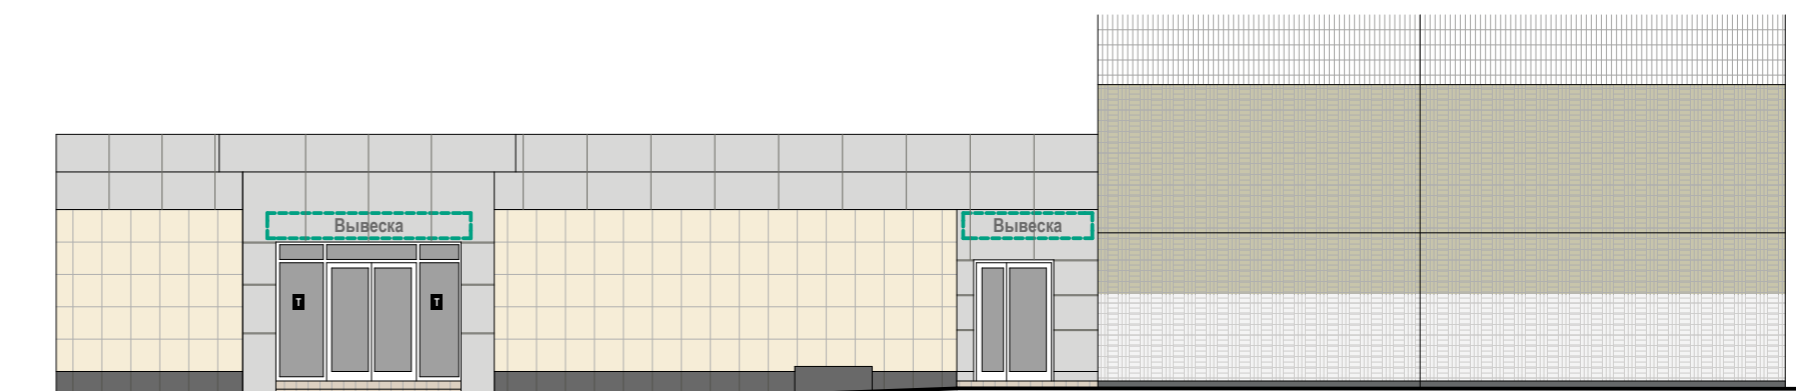

Соответствие правилам

-  Соответствует правилам
-  Не соответствует правилам

Схема плана

3

Схема размещения

Настенные информационные конструкции

-  «Зеленая зона» размещения вывесок
-  Вывеска: Объемные отдельностоящие буквы и знаки без подложки
-  Вывеска: Объемные отдельностоящие буквы и знаки на плоской подложке