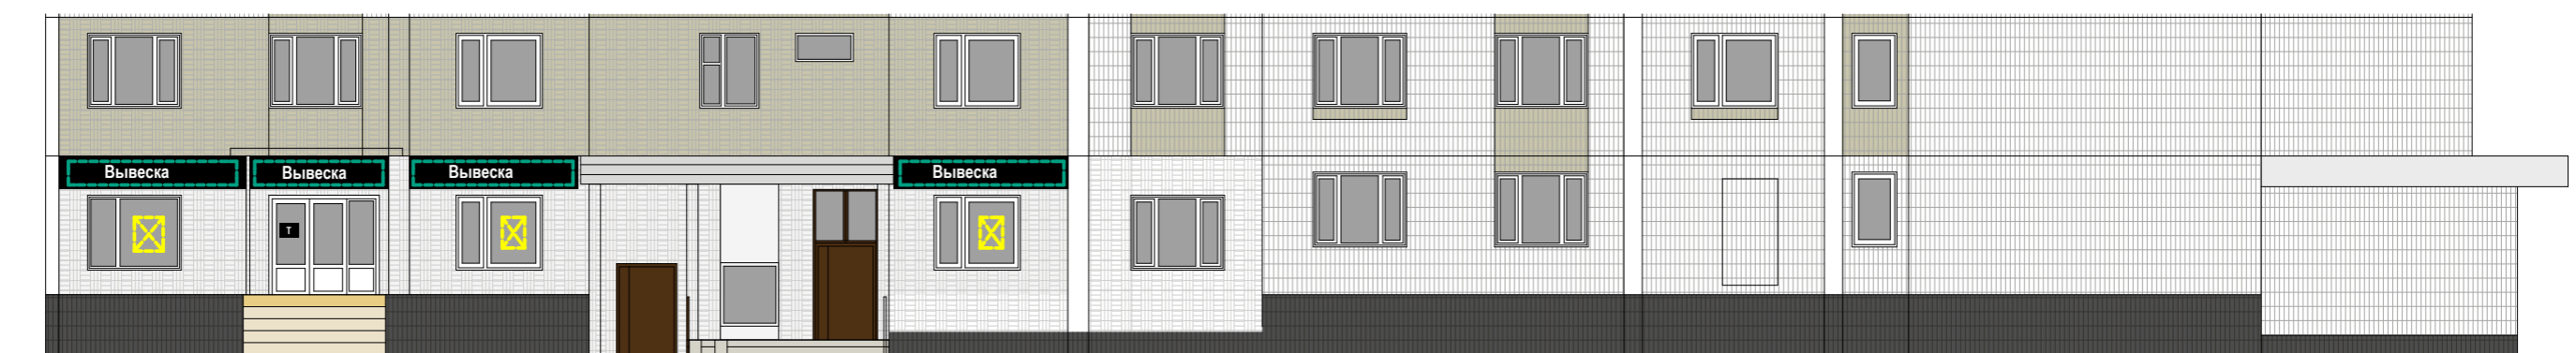

Соответствие правилам

-  Соответствует правилам
-  Не соответствует правилам

Схема плана

1

Схема размещения

Настенные информационные конструкции

-  «Зеленая зона» размещения вывесок
-  Вывеска: Объемные отдельностоящие буквы и знаки без подложки
-  Вывеска: Объемные отдельностоящие буквы и знаки на плоской подложке