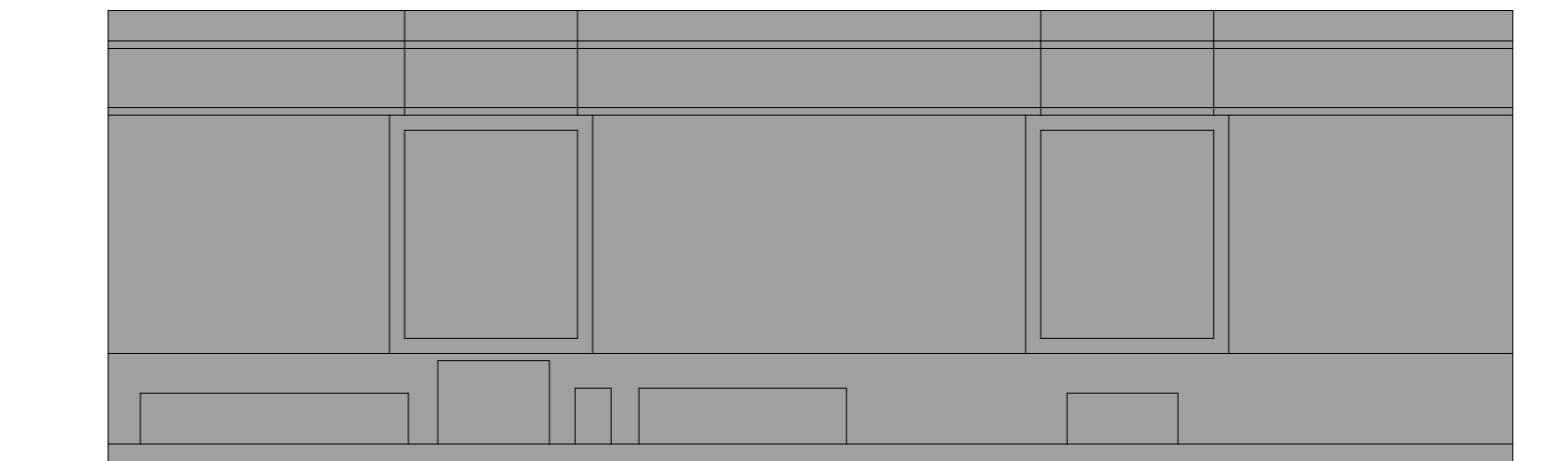

1

Схема размещения