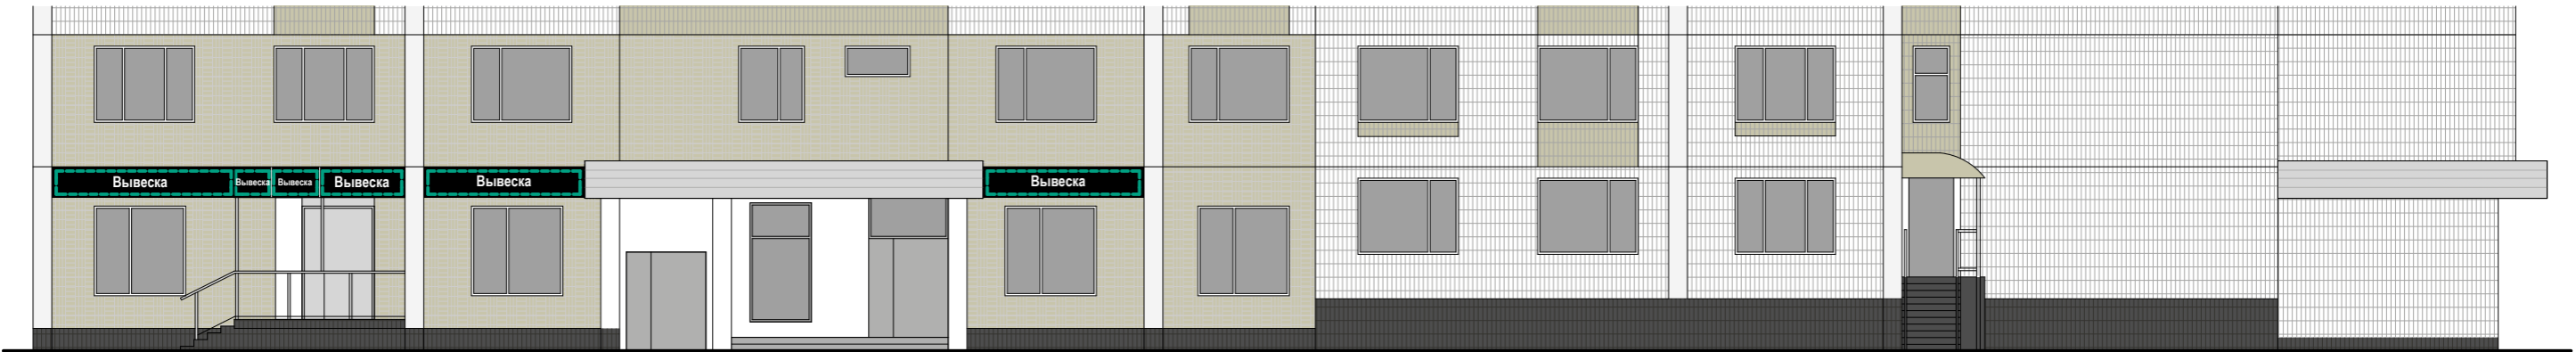

Соответствие правилам

-  Соответствует правилам
-  Не соответствует правилам

Схема плана

A

Схема размещения

Настенные информационные конструкции

- «Зеленая зона» размещения вывесок
- Вывеска: Объемные отдельностоящие буквы и знаки без подложки
- Вывеска: Объемные отдельностоящие буквы и знаки на плоской подложке