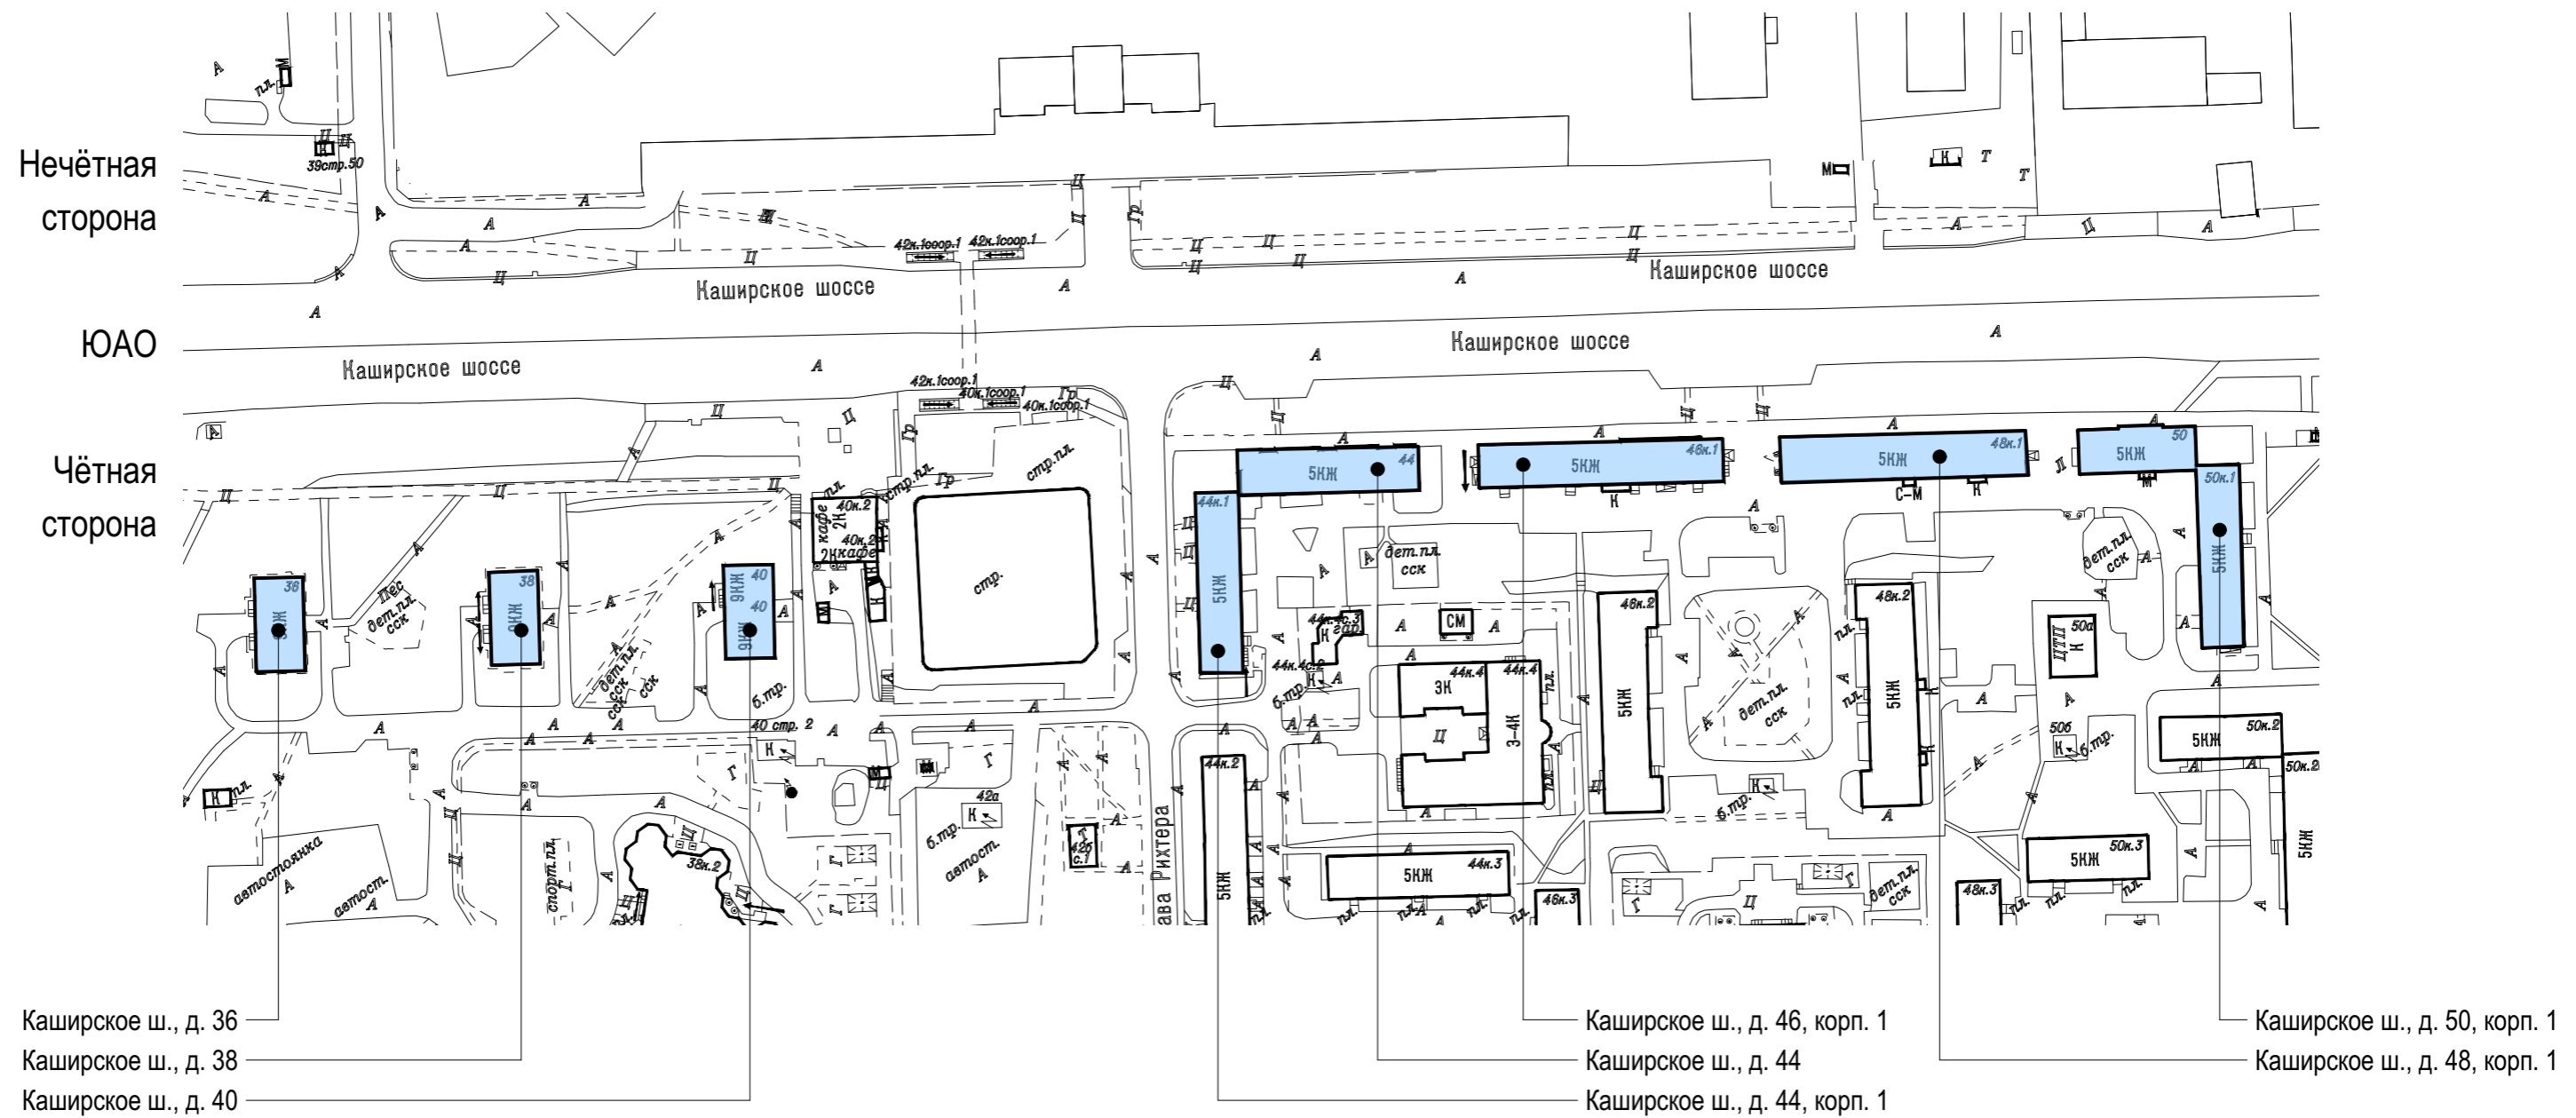

Каширское шоссе. Опорный план (лист 4 из 12)

Условные обозначения:

- объекты, построенные после 1952 года

- объекты культурного наследия

- объекты, построенные до 1952 года включительно