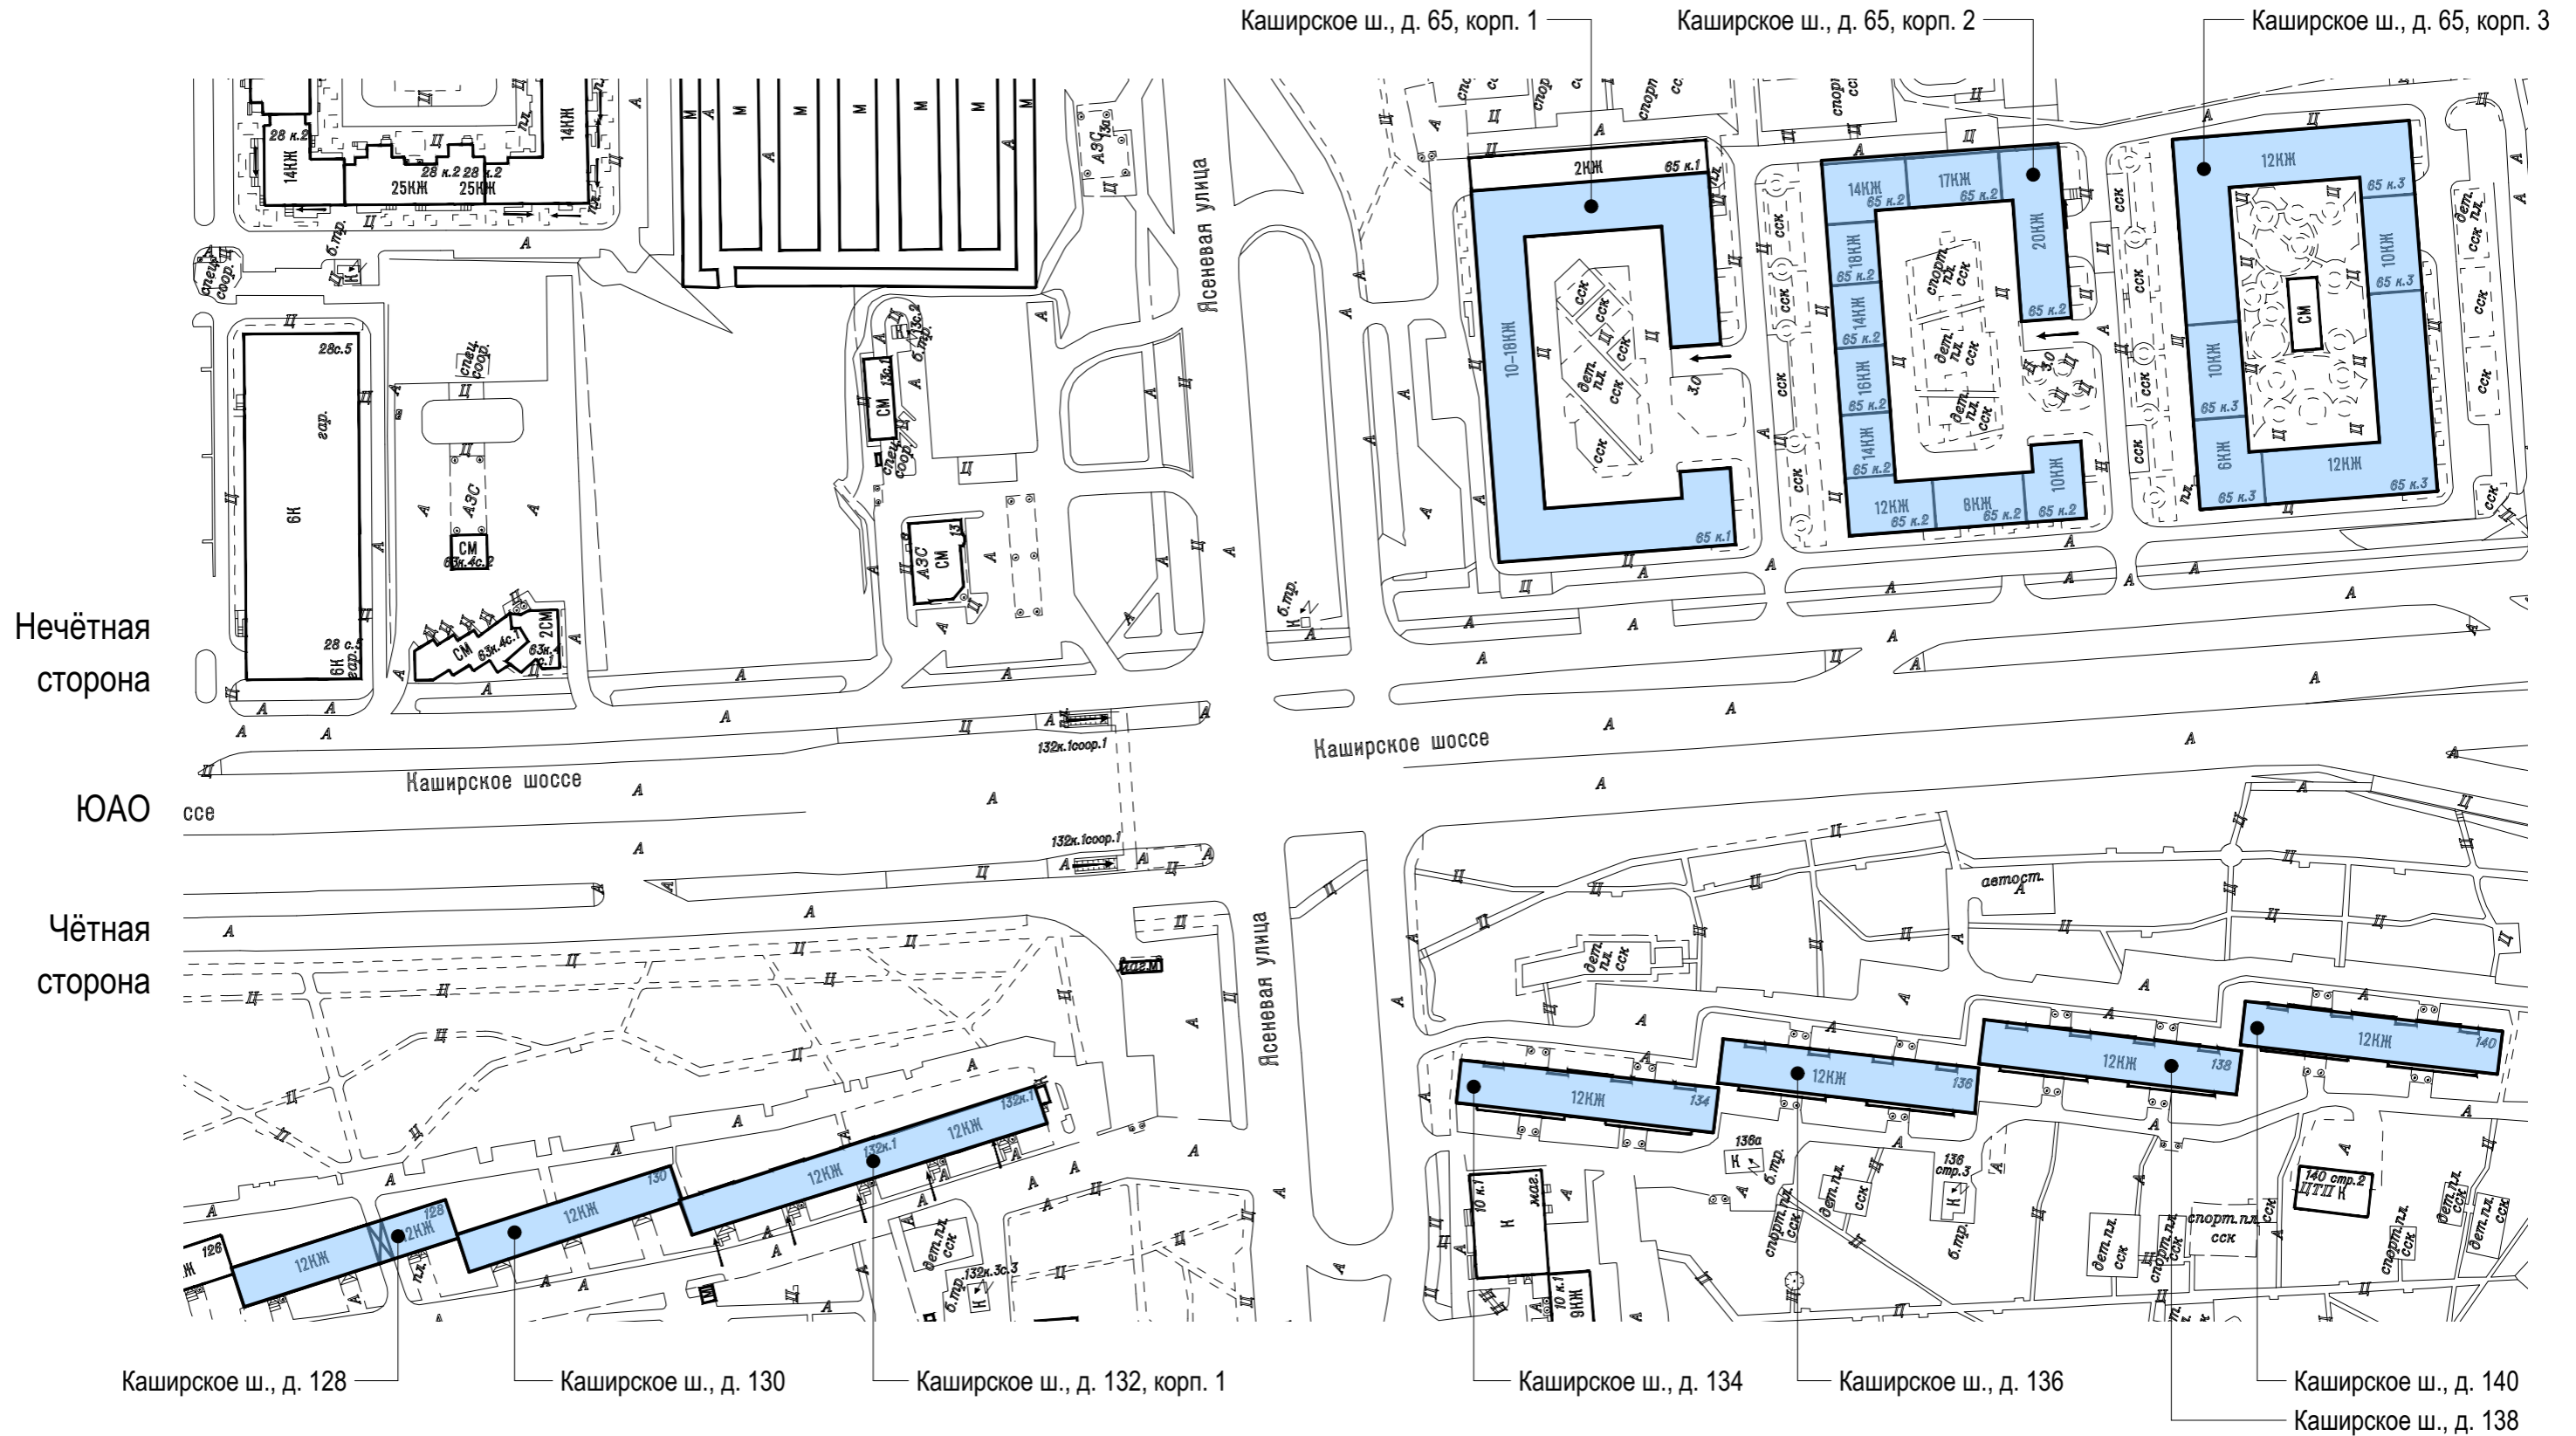

Каширское шоссе. Опорный план (лист 11 из 12)

Условные обозначения:

- объекты, построенные после 1952 года

- объекты культурного наследия

- объекты, построенные до 1952 года включительно