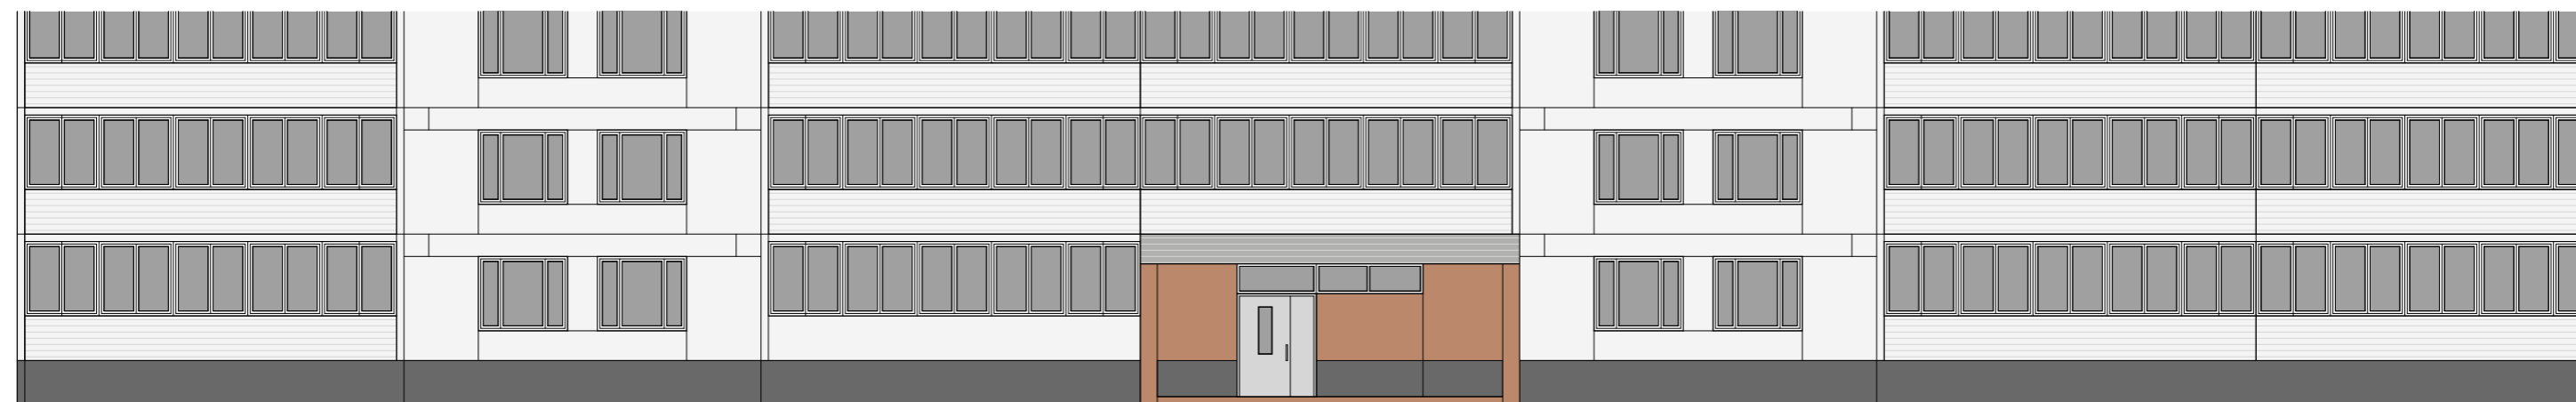

### Настенные информационные конструкции

-  «Зеленая зона» размещения вывесок
-  Объемные отдельностоящие буквы и знаки без подложки
-  Объемные отдельностоящие буквы и знаки на плоской подложке

-  Табличка
-  Меню