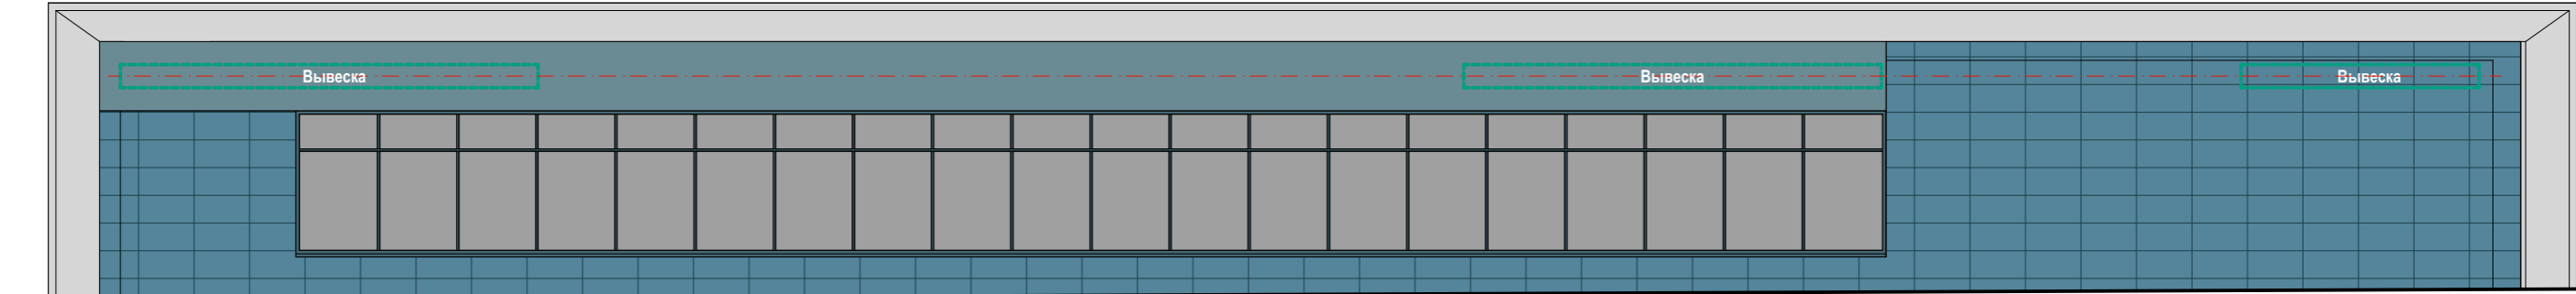

### Схема плана

1

Схема размещения

Настенные информационные конструкции

- «Зеленая зона» размещения вывесок
- Объемные отдельностоящие буквы и знаки без подложки
- Объемные отдельностоящие буквы и знаки на плоской подложке