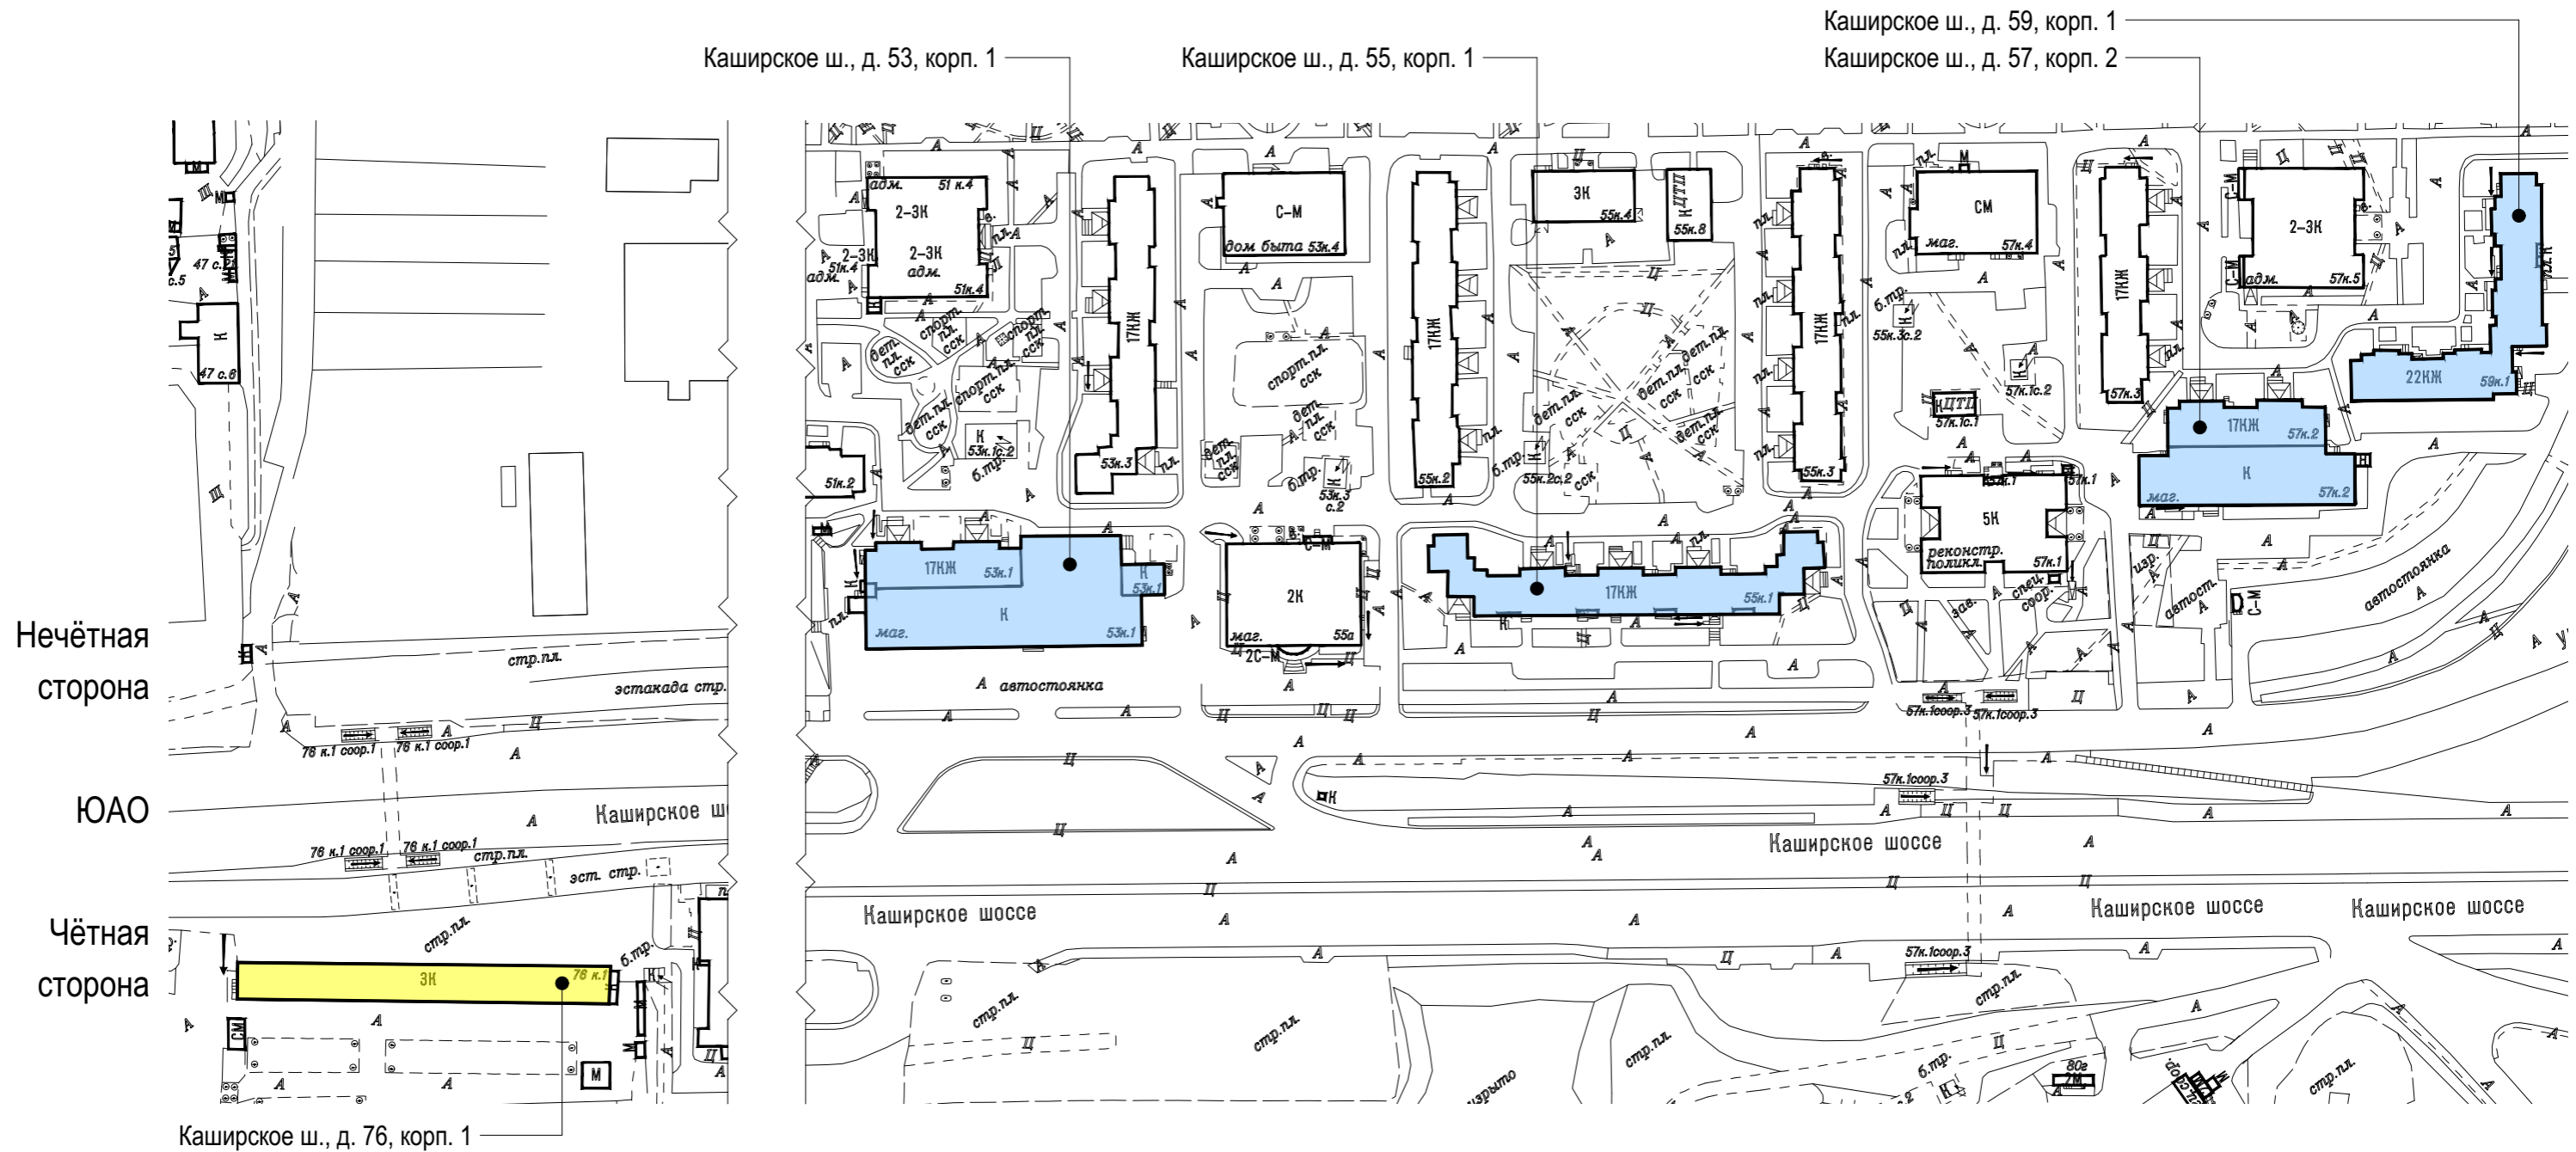

Каширское шоссе. Опорный план (лист 6 из 12)

Условные обозначения:

- объекты, построенные после 1952 года

- объекты культурного наследия

- объекты, построенные до 1952 года включительно