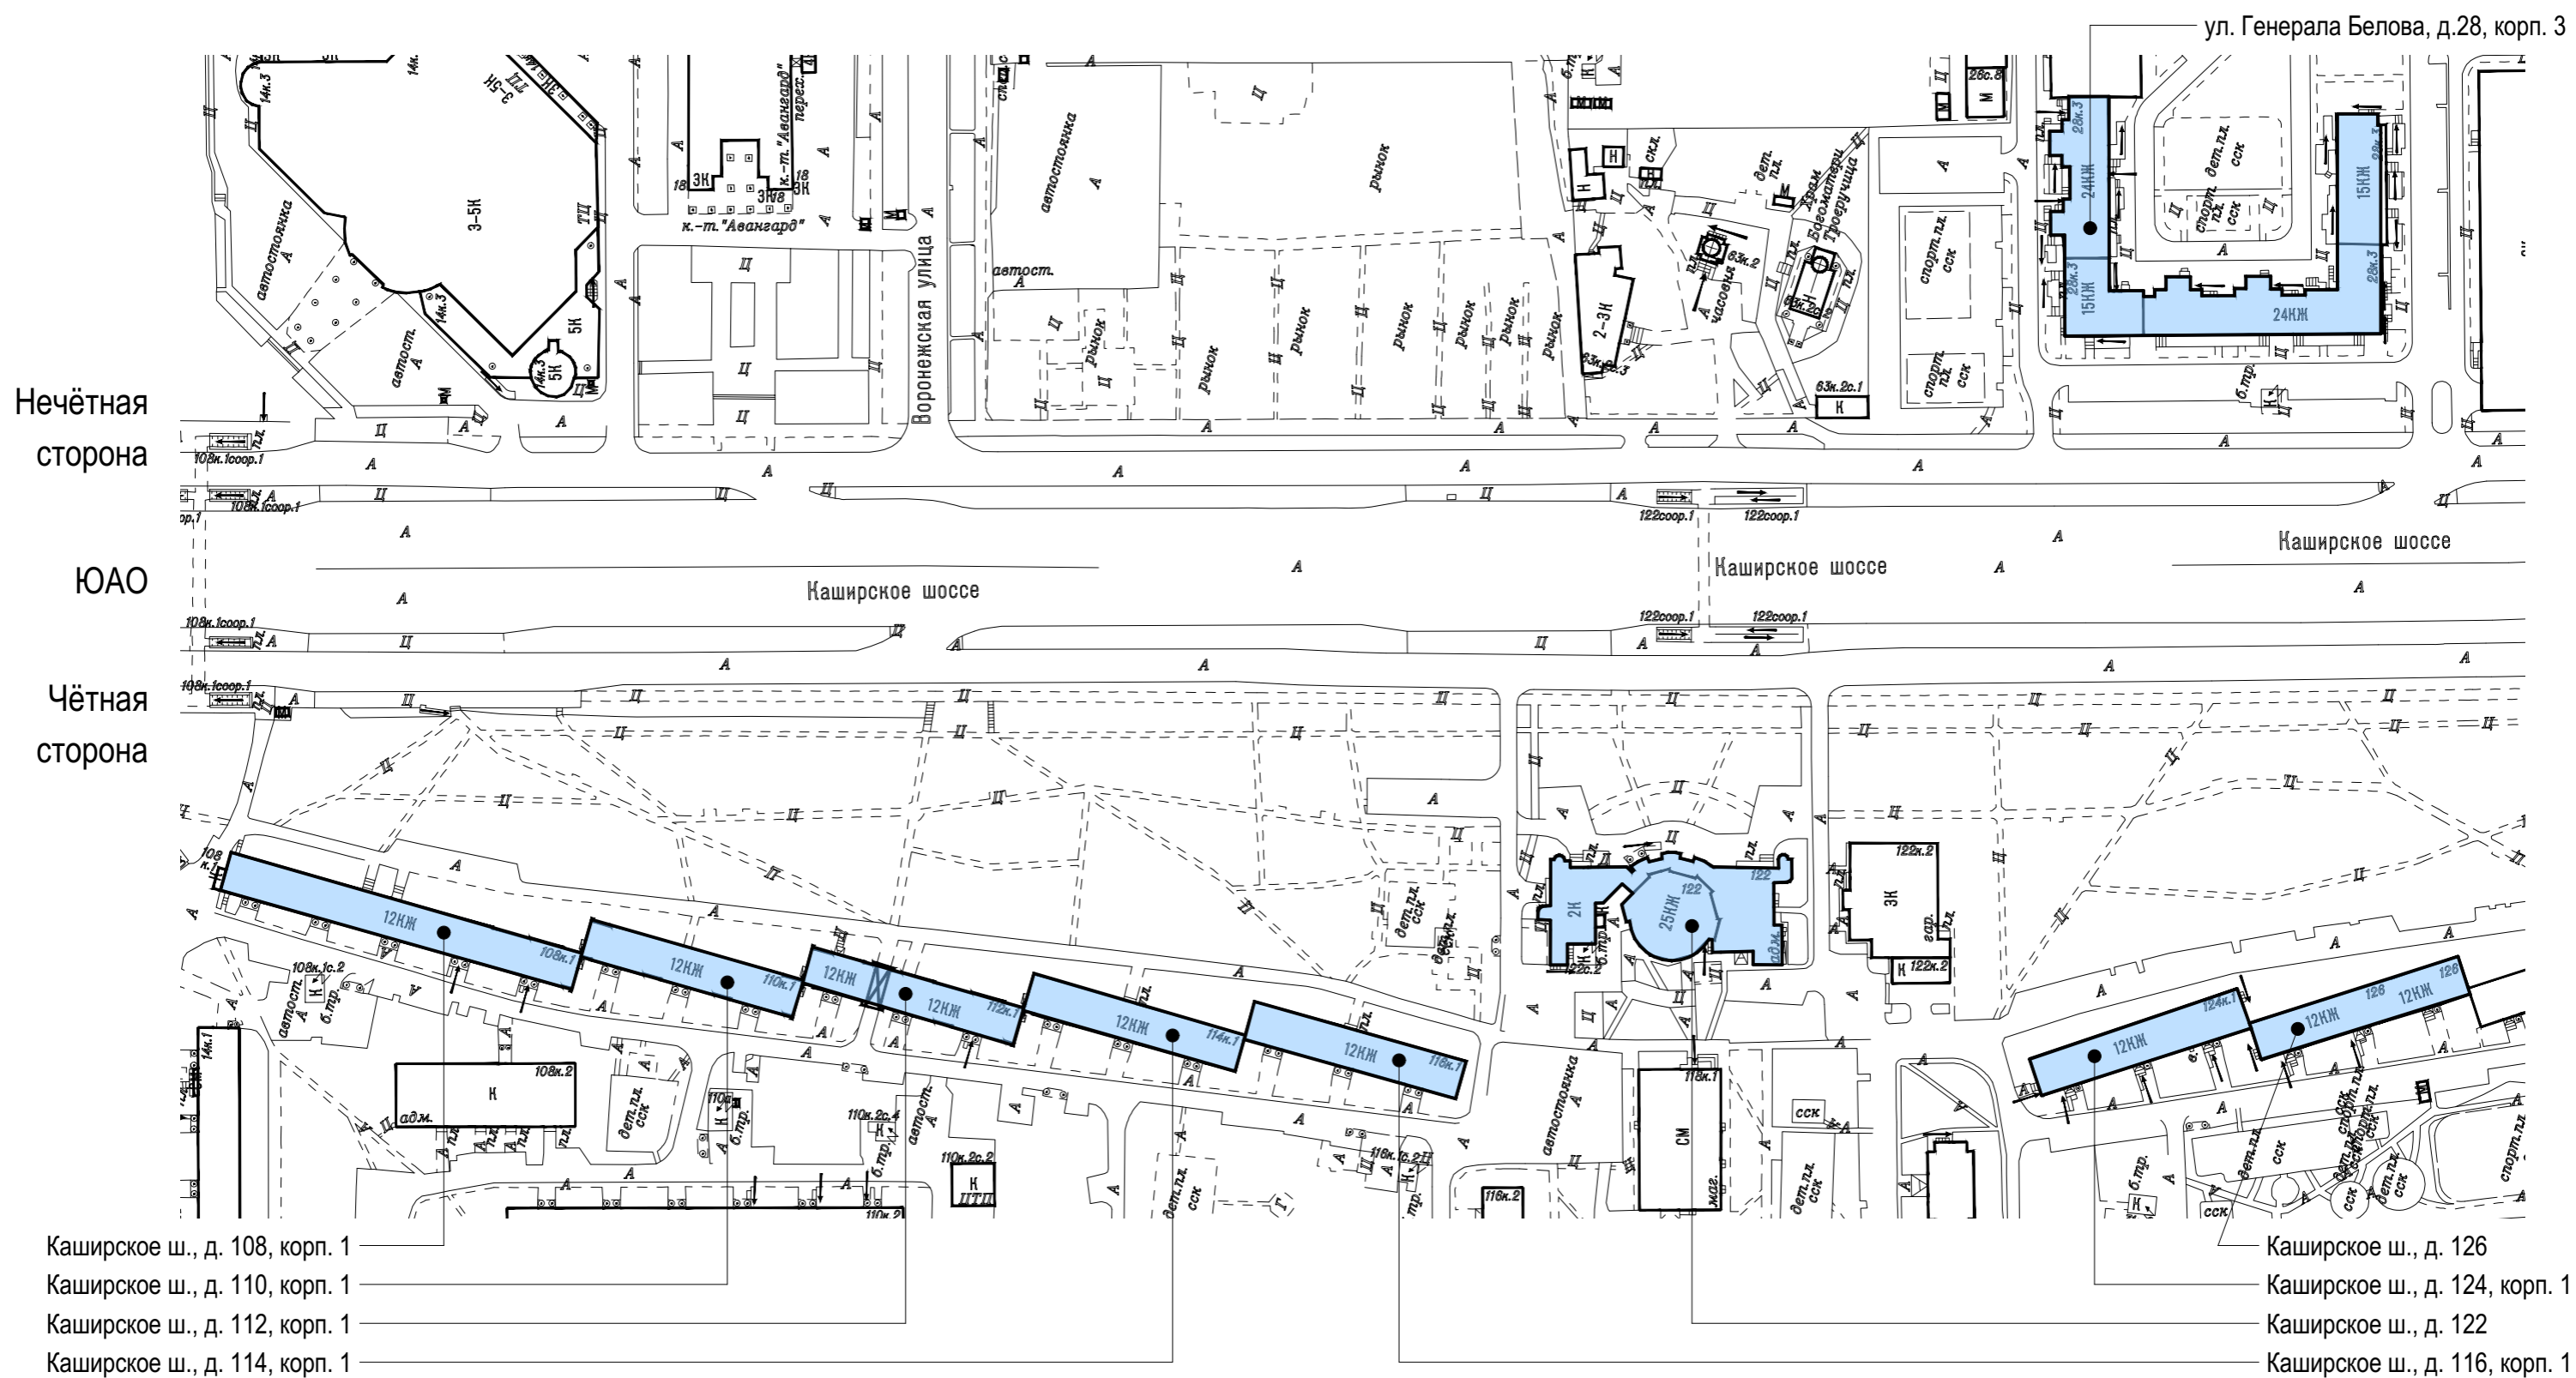

Каширское шоссе. Опорный план (лист 10 из 12)

Условные обозначения:

- объекты, построенные после 1952 года

- объекты культурного наследия

- объекты, построенные до 1952 года включительно