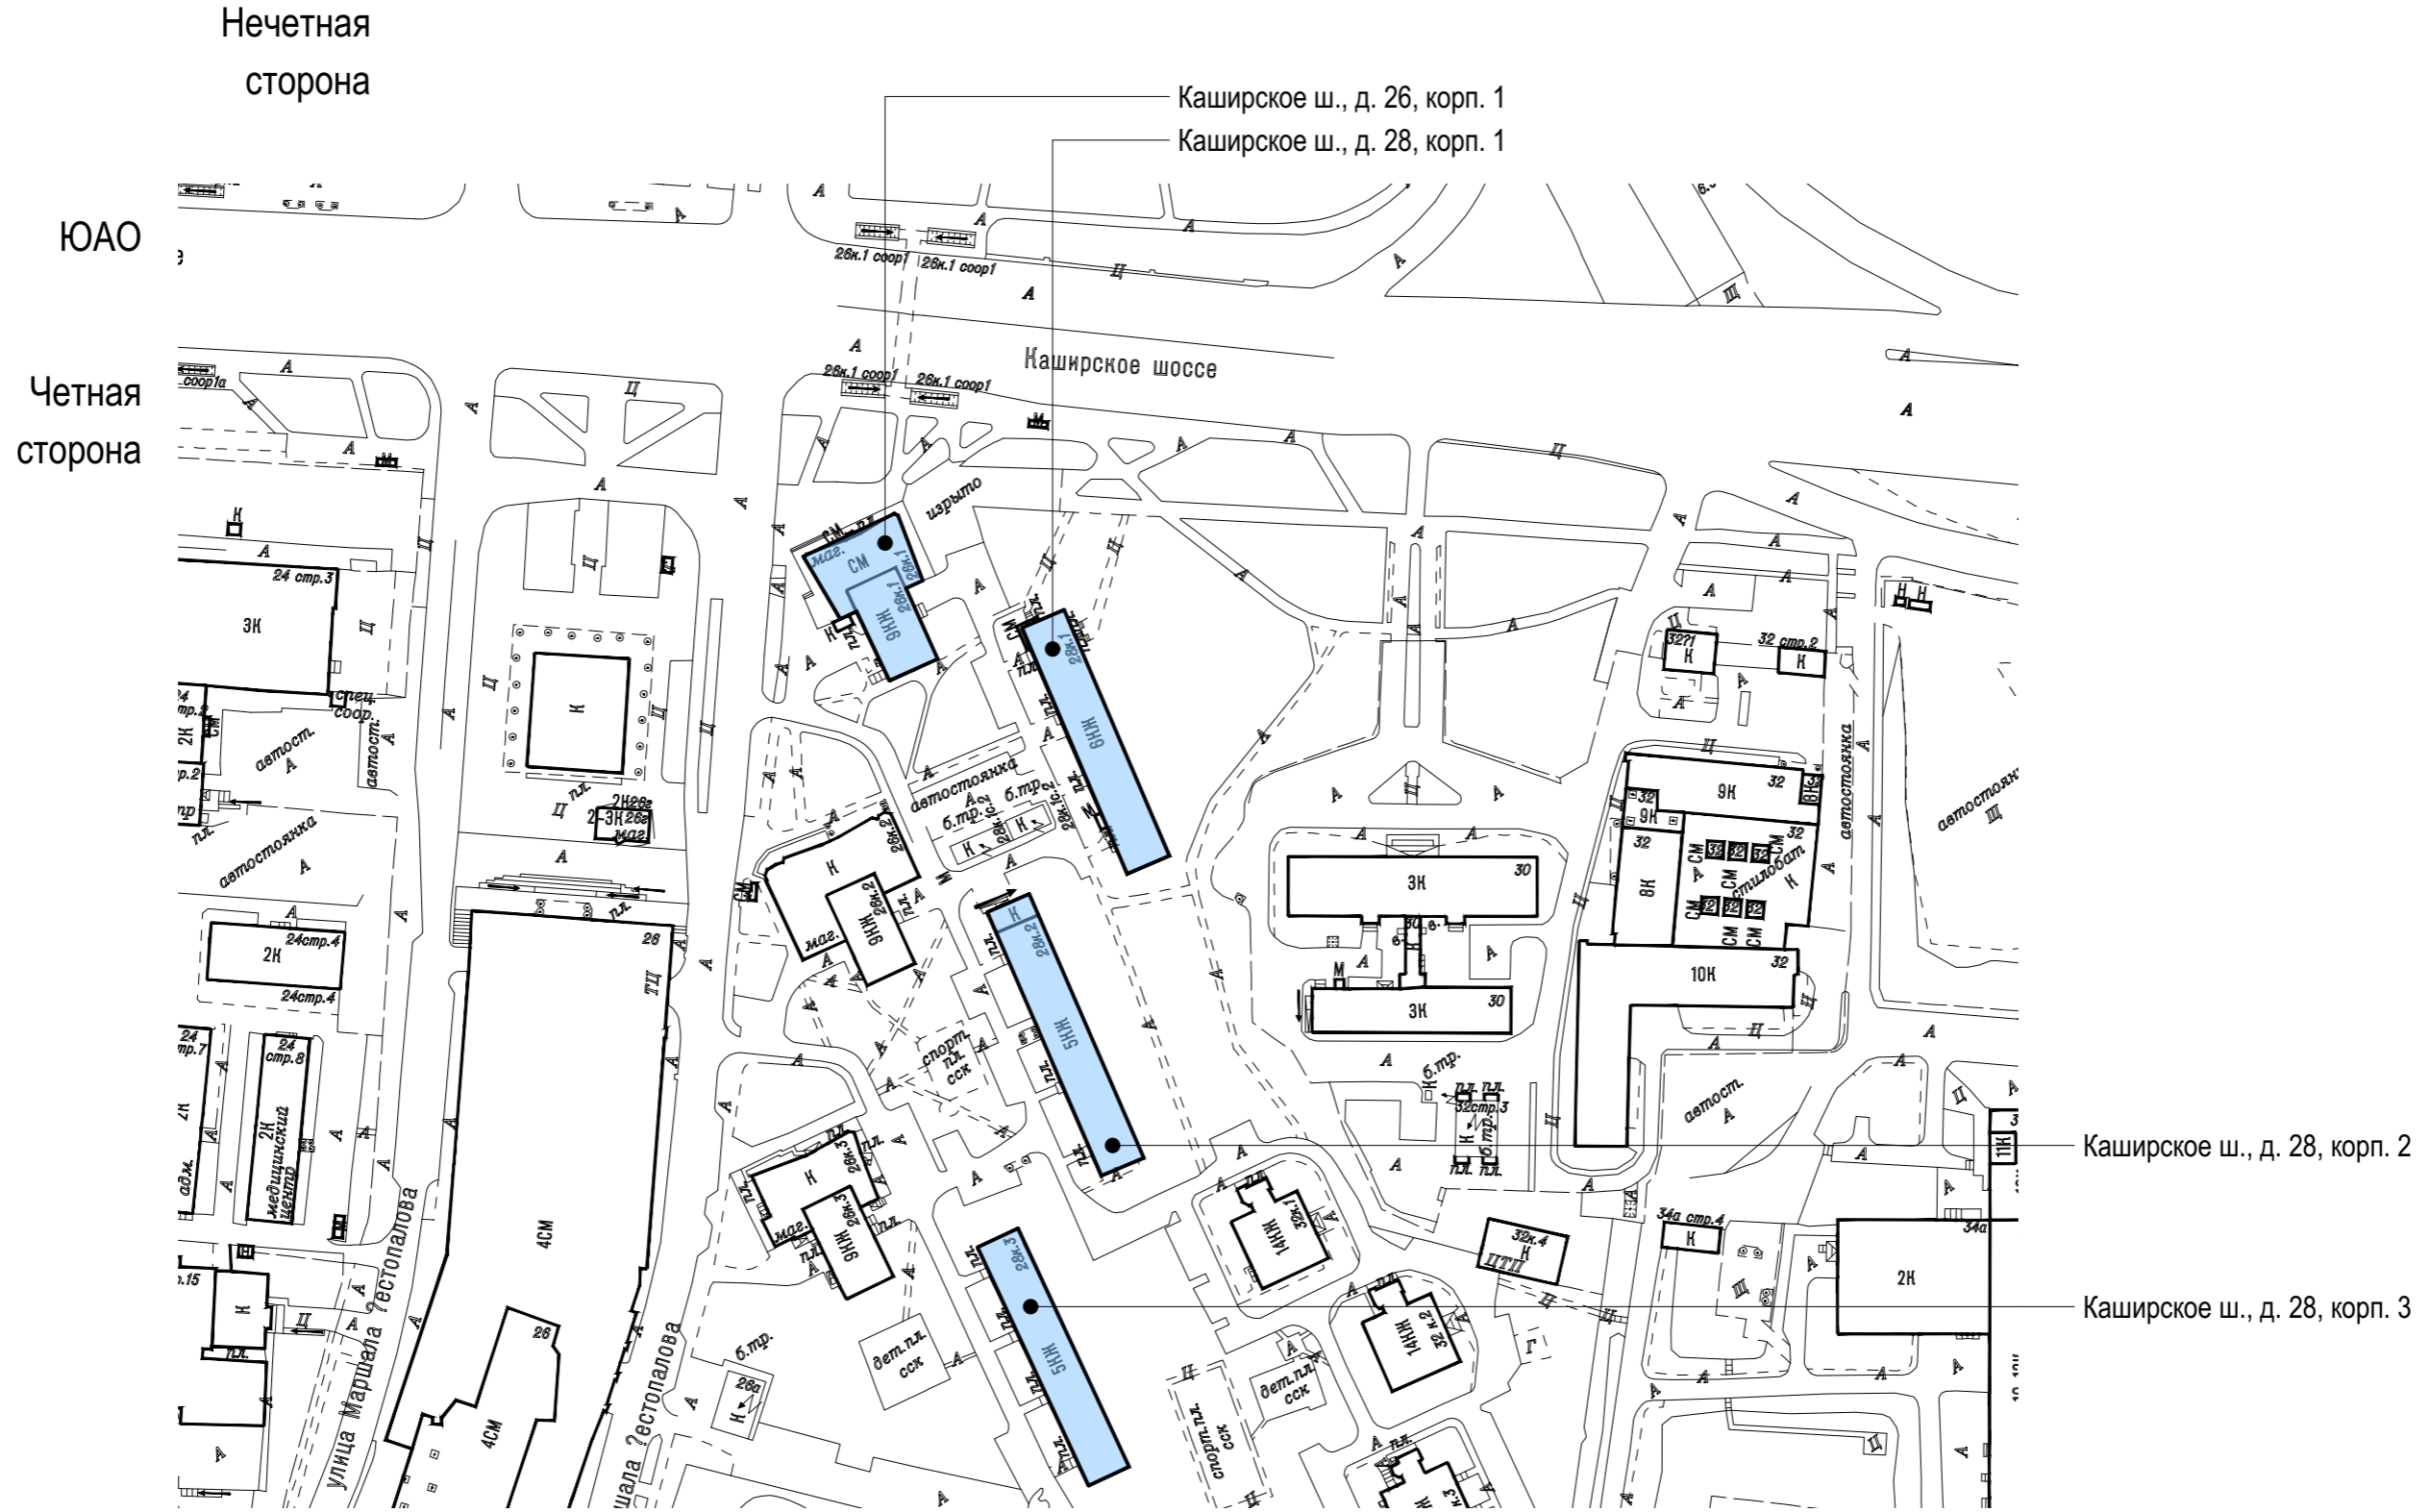

# Каширское шоссе. Опорный план (лист 3 из 12)

Условные обозначения:

- объекты, построенные после 1952 года

- объекты культурного наследия

- объекты, построенные до 1952 года включительно