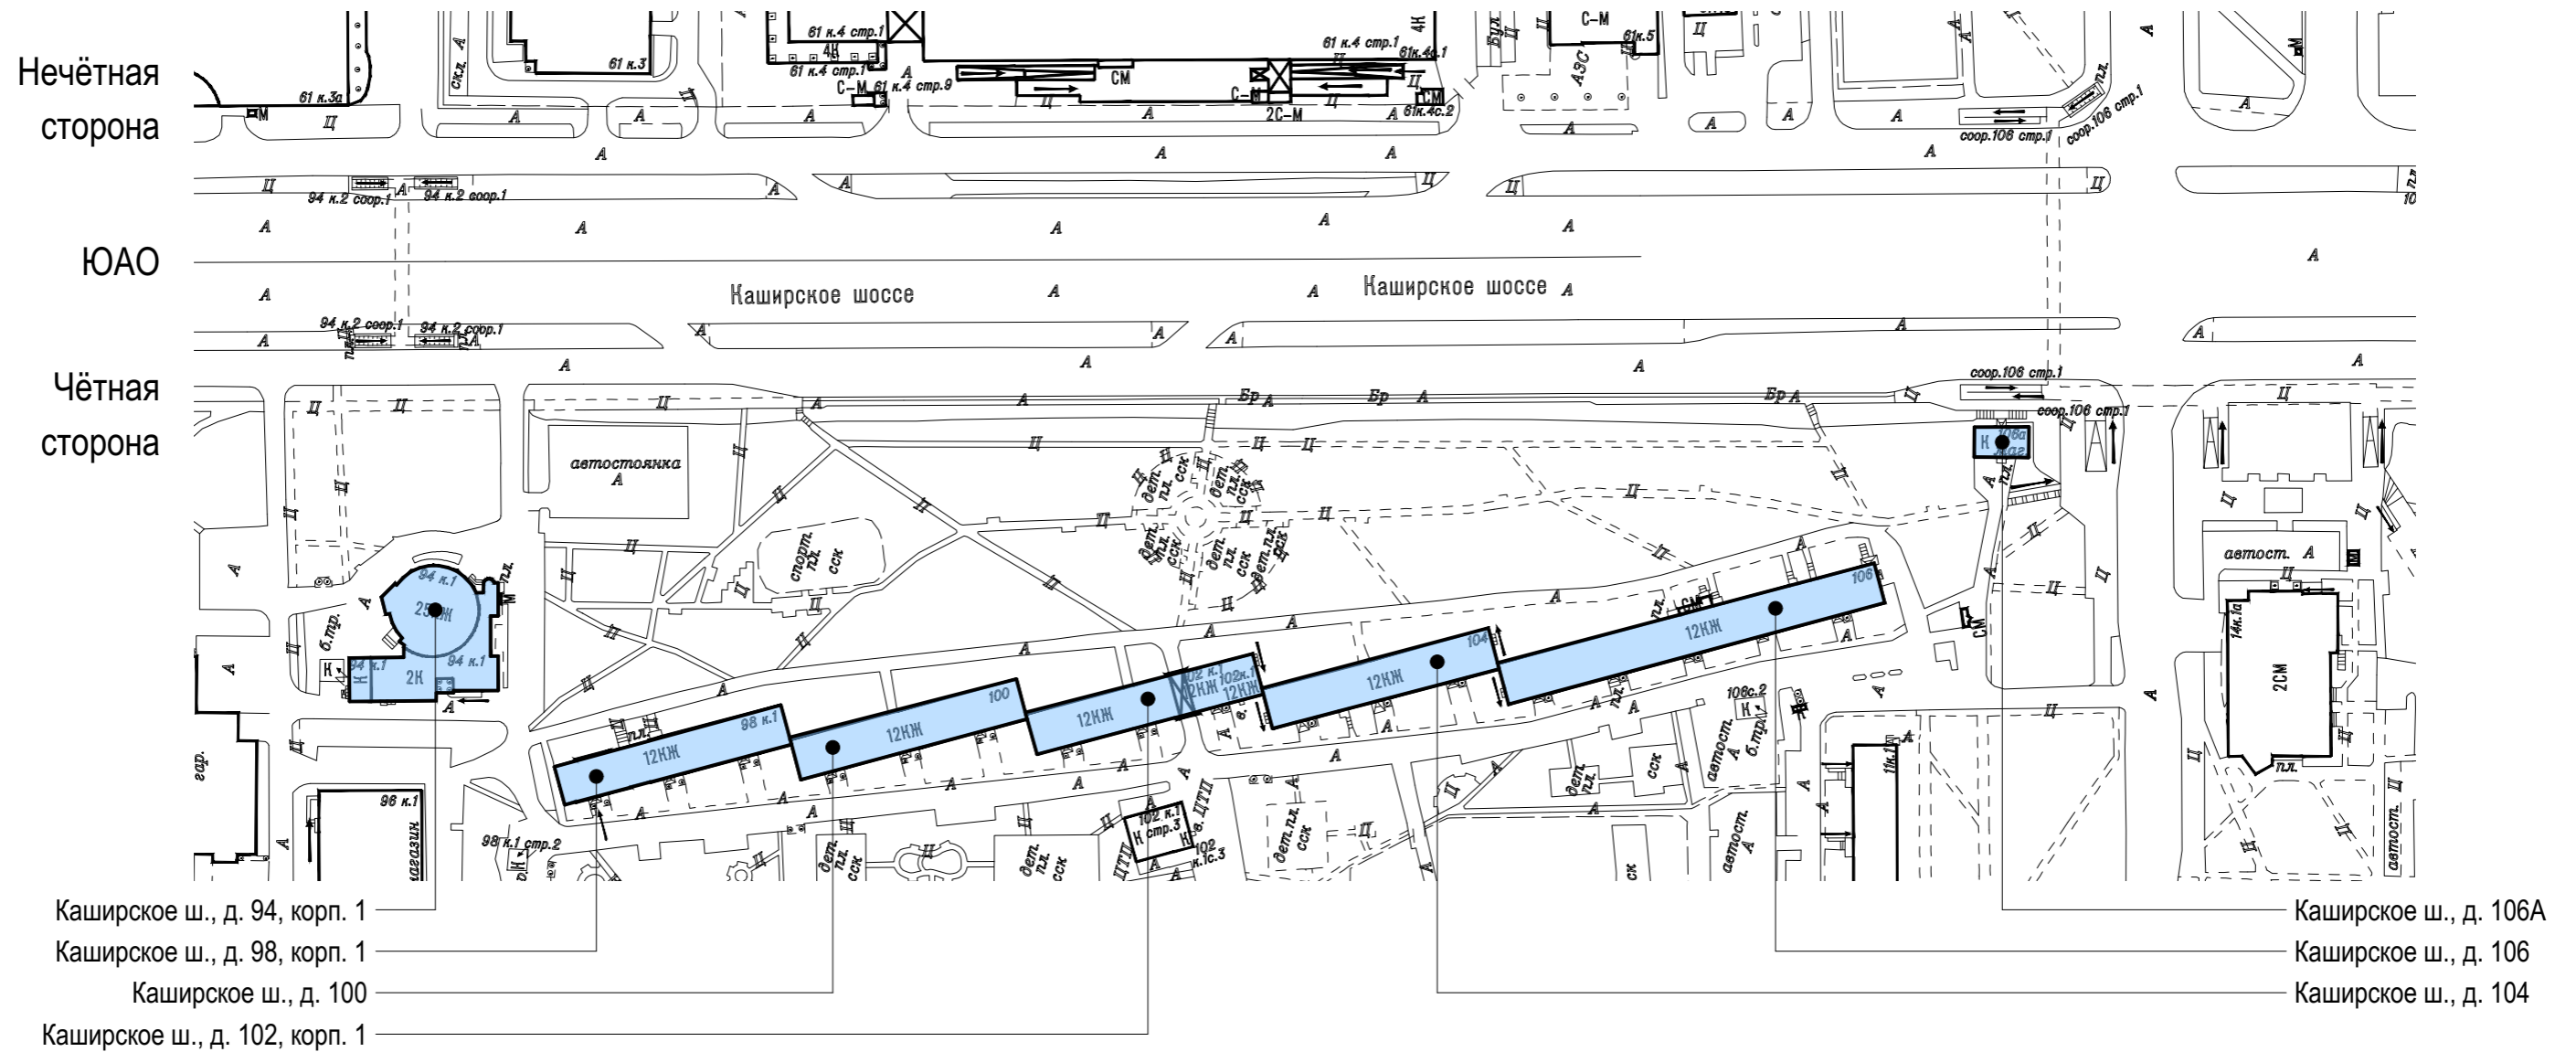

Каширское шоссе. Опорный план (лист 9 из 12)

Условные обозначения:

- объекты, построенные после 1952 года

- объекты культурного наследия

- объекты, построенные до 1952 года включительно