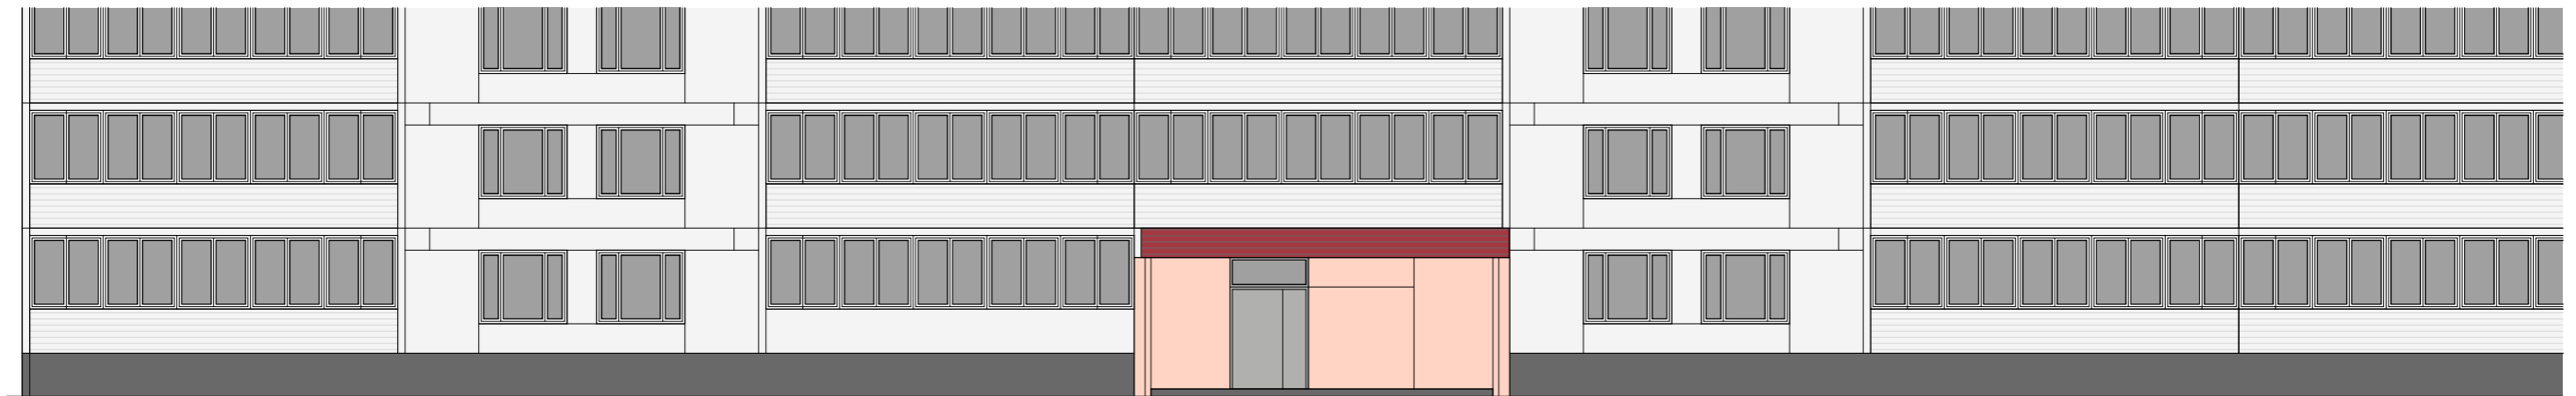

### Настенные информационные конструкции

-  «Зеленая зона» размещения вывесок
-  Объемные отдельностоящие буквы и знаки без подложки
-  Объемные отдельностоящие буквы и знаки на плоской подложке

-  Табличка
-  Меню