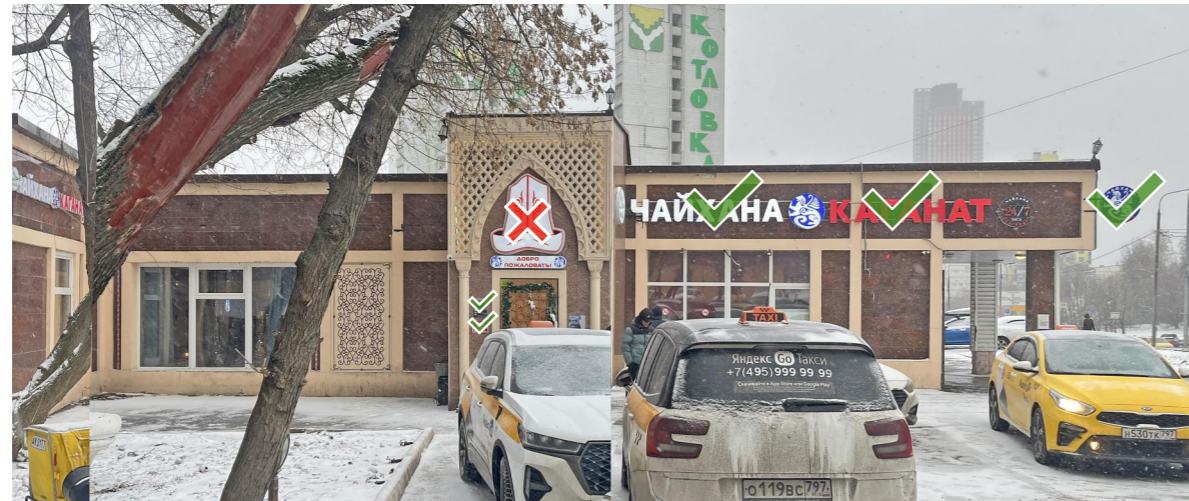

Севастопольский проспект, д. 15, корп. 1 (лист 1 из 2)

Анализ существующего положения

A

1

Схема размещения