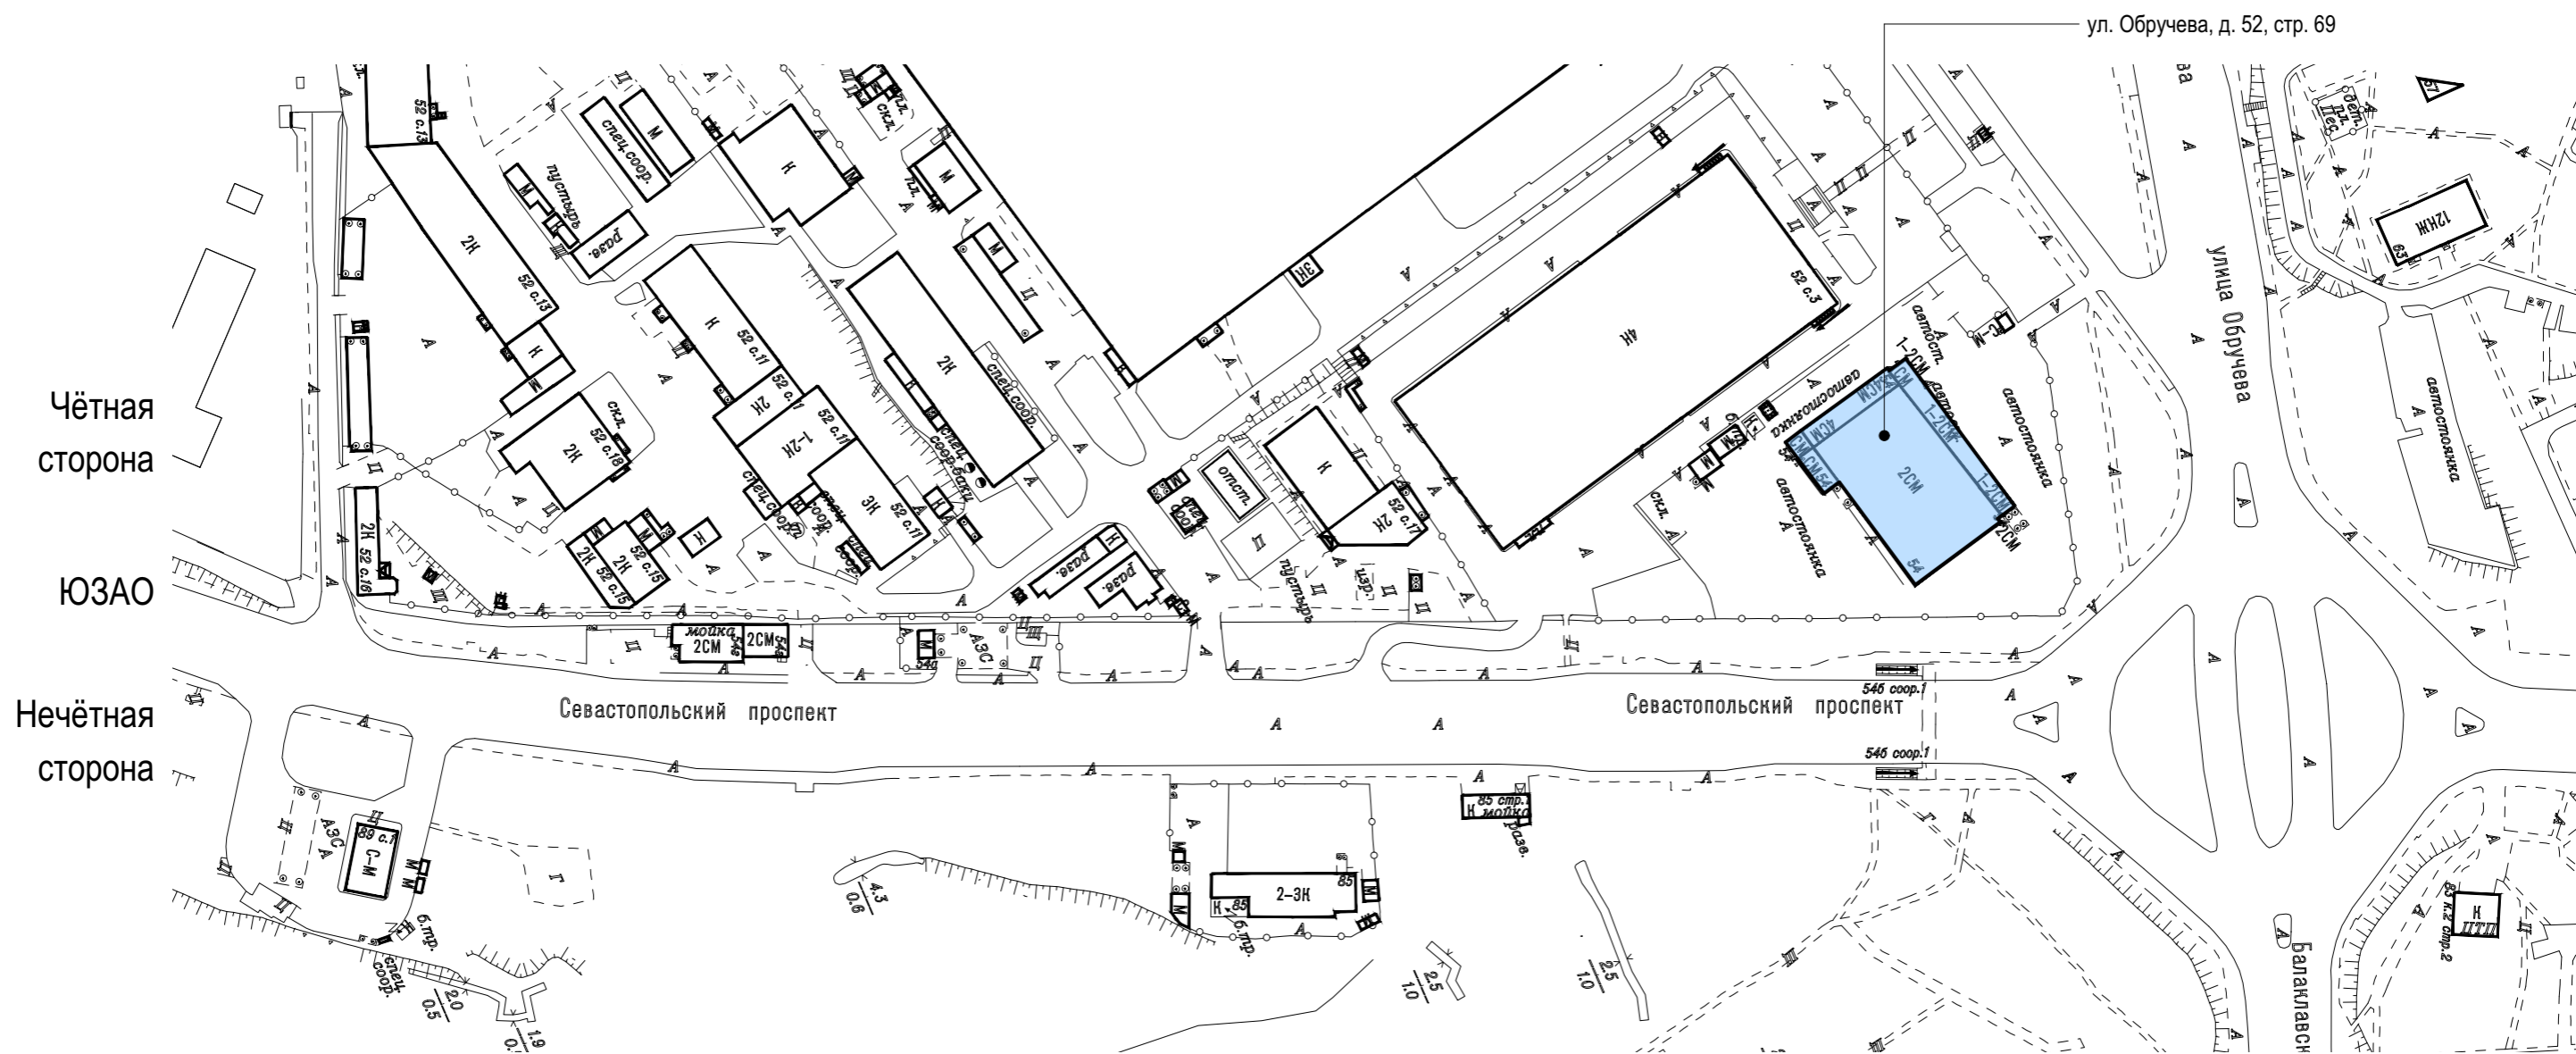

Актуализация архитектурно-художественной концепции внешнего облика улиц, магистралей и территорий города Москвы

Севастопольский проспект

Севастопольский проспект. Опорный план (лист 3 из 9)

Условные обозначения: