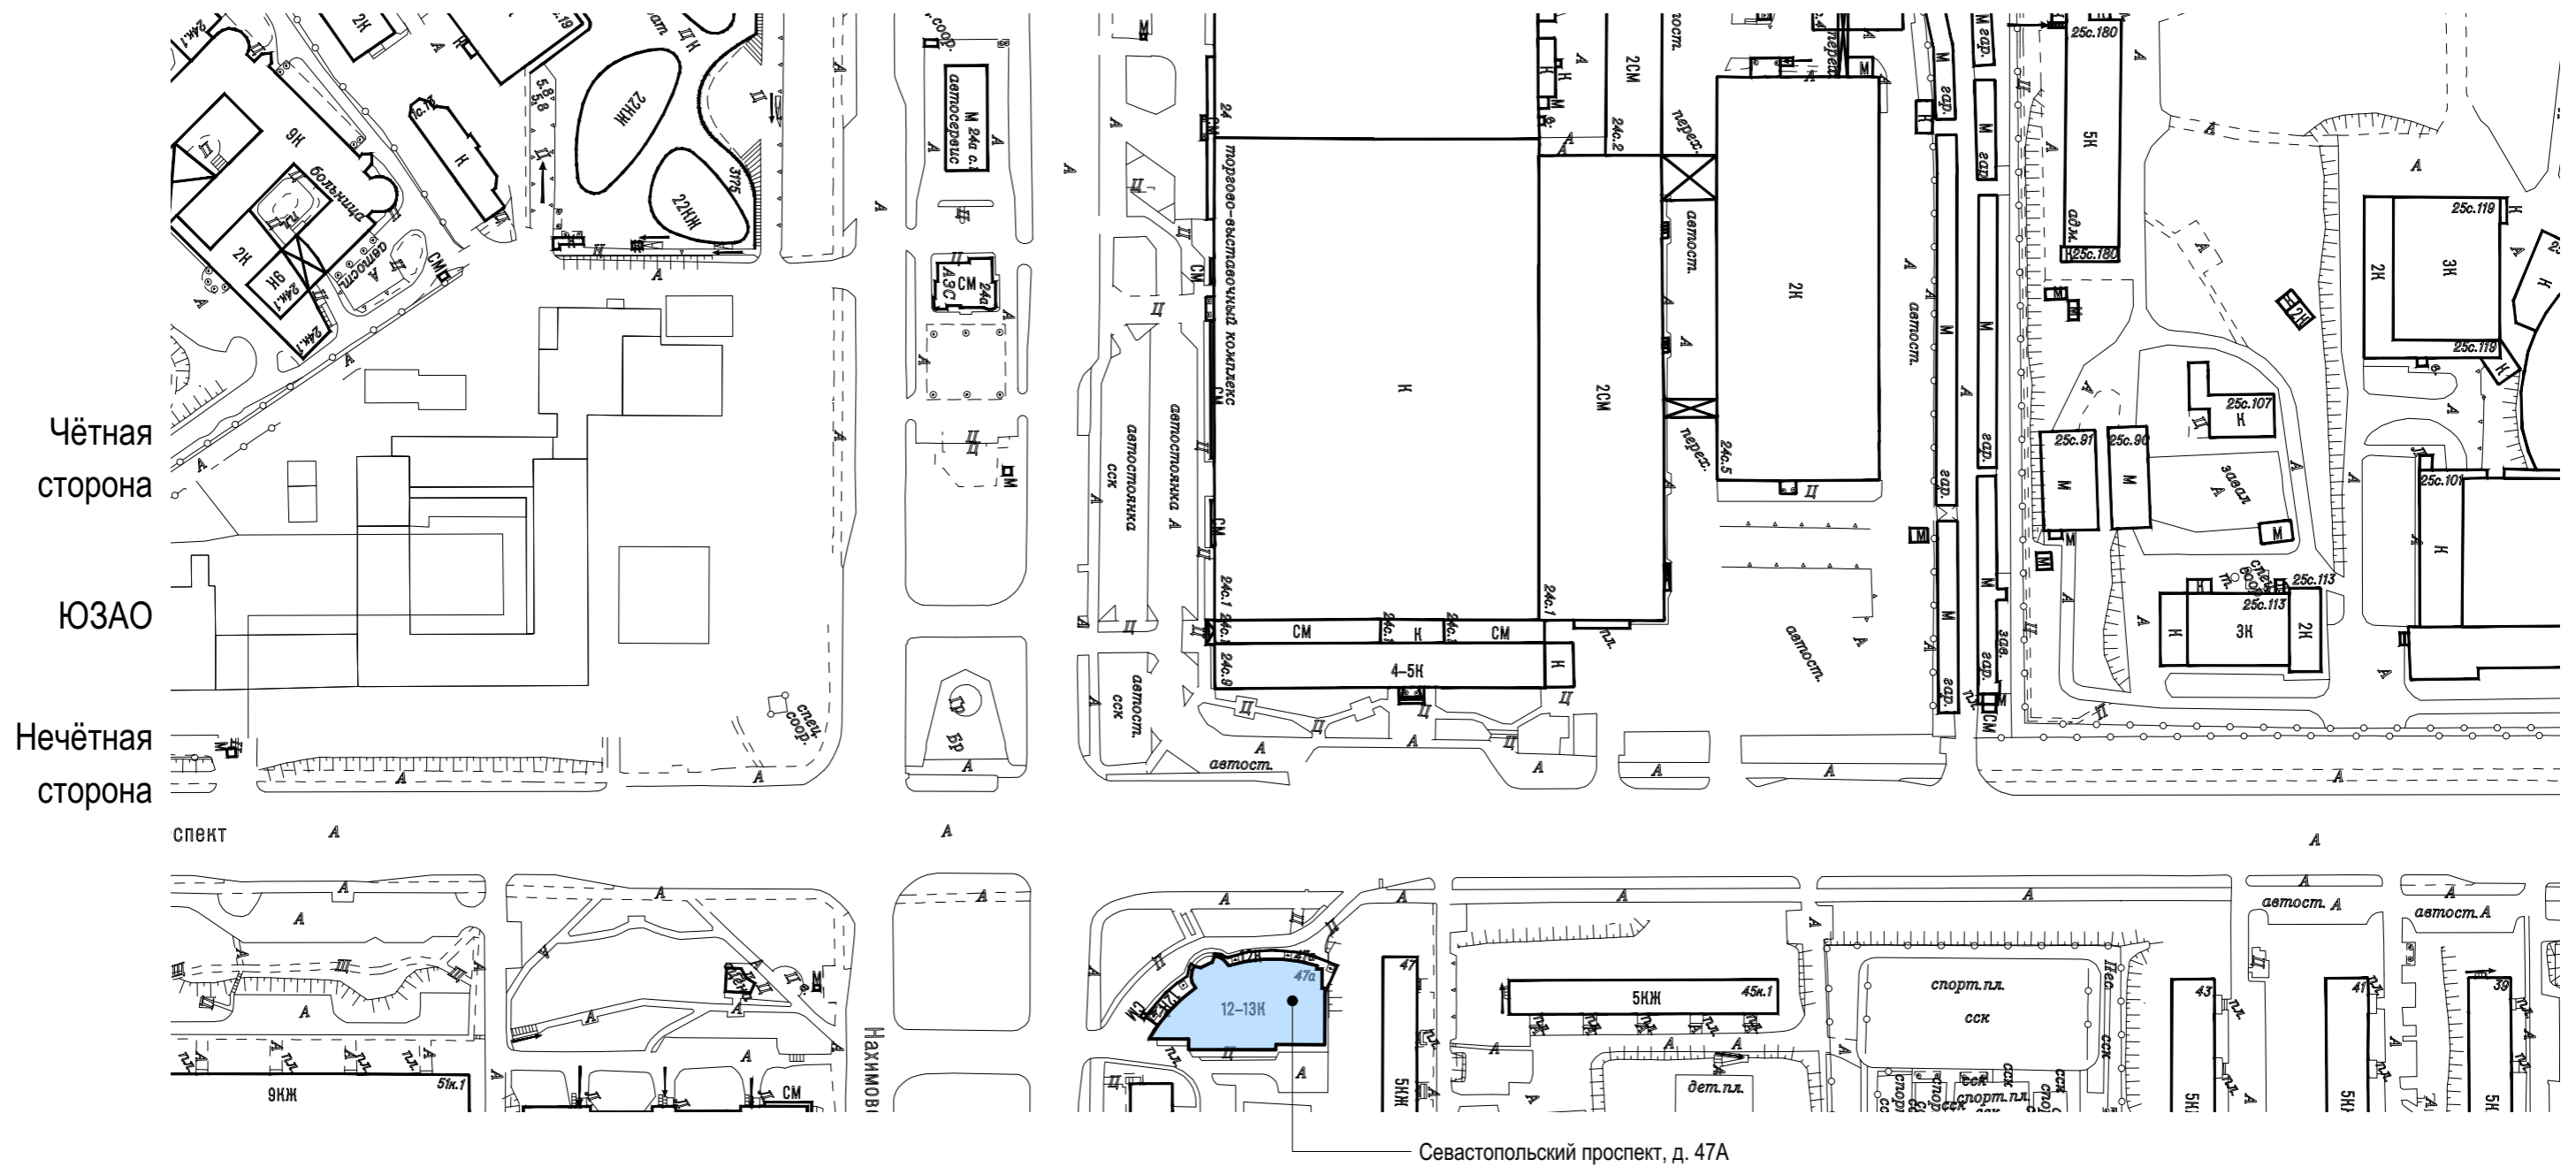

Севастопольский проспект. Опорный план (лист 6 из 9)

Условные обозначения:

- объекты, построенные после 1952 года

- объекты культурного наследия

- объекты, построенные до 1952 года включительно

Севастопольский проспект. Опорный план (лист 7 из 9)