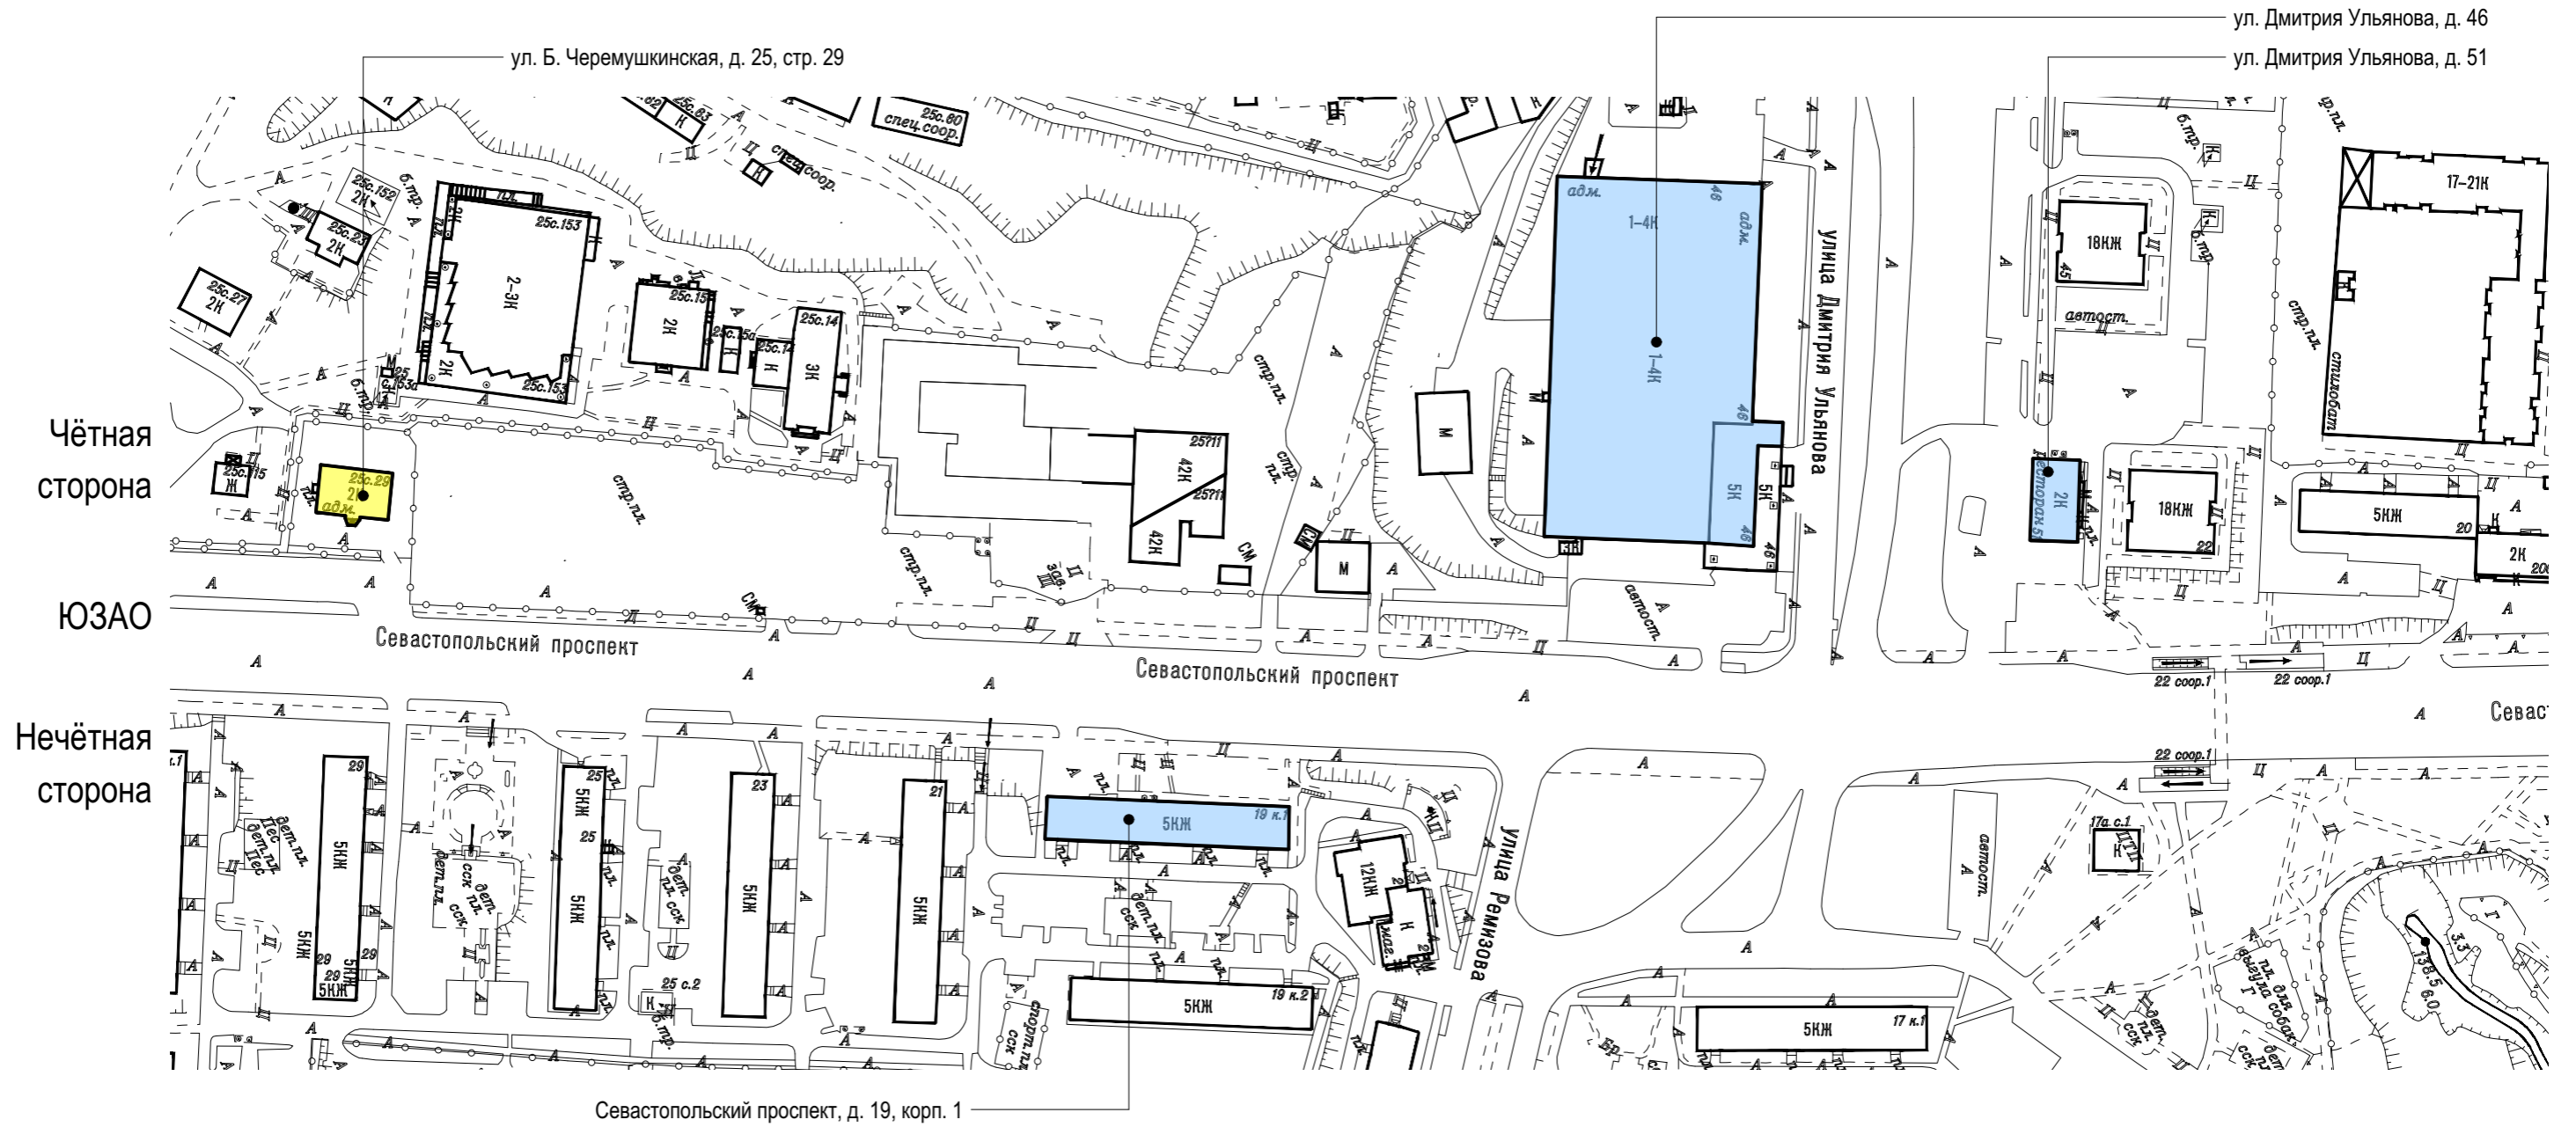

Севастопольский проспект. Опорный план (лист 6 из 9)

Условные обозначения:

- объекты, построенные после 1952 года

- объекты культурного наследия

- объекты, построенные до 1952 года включительно

Севастопольский проспект. Опорный план (лист 7 из 9)