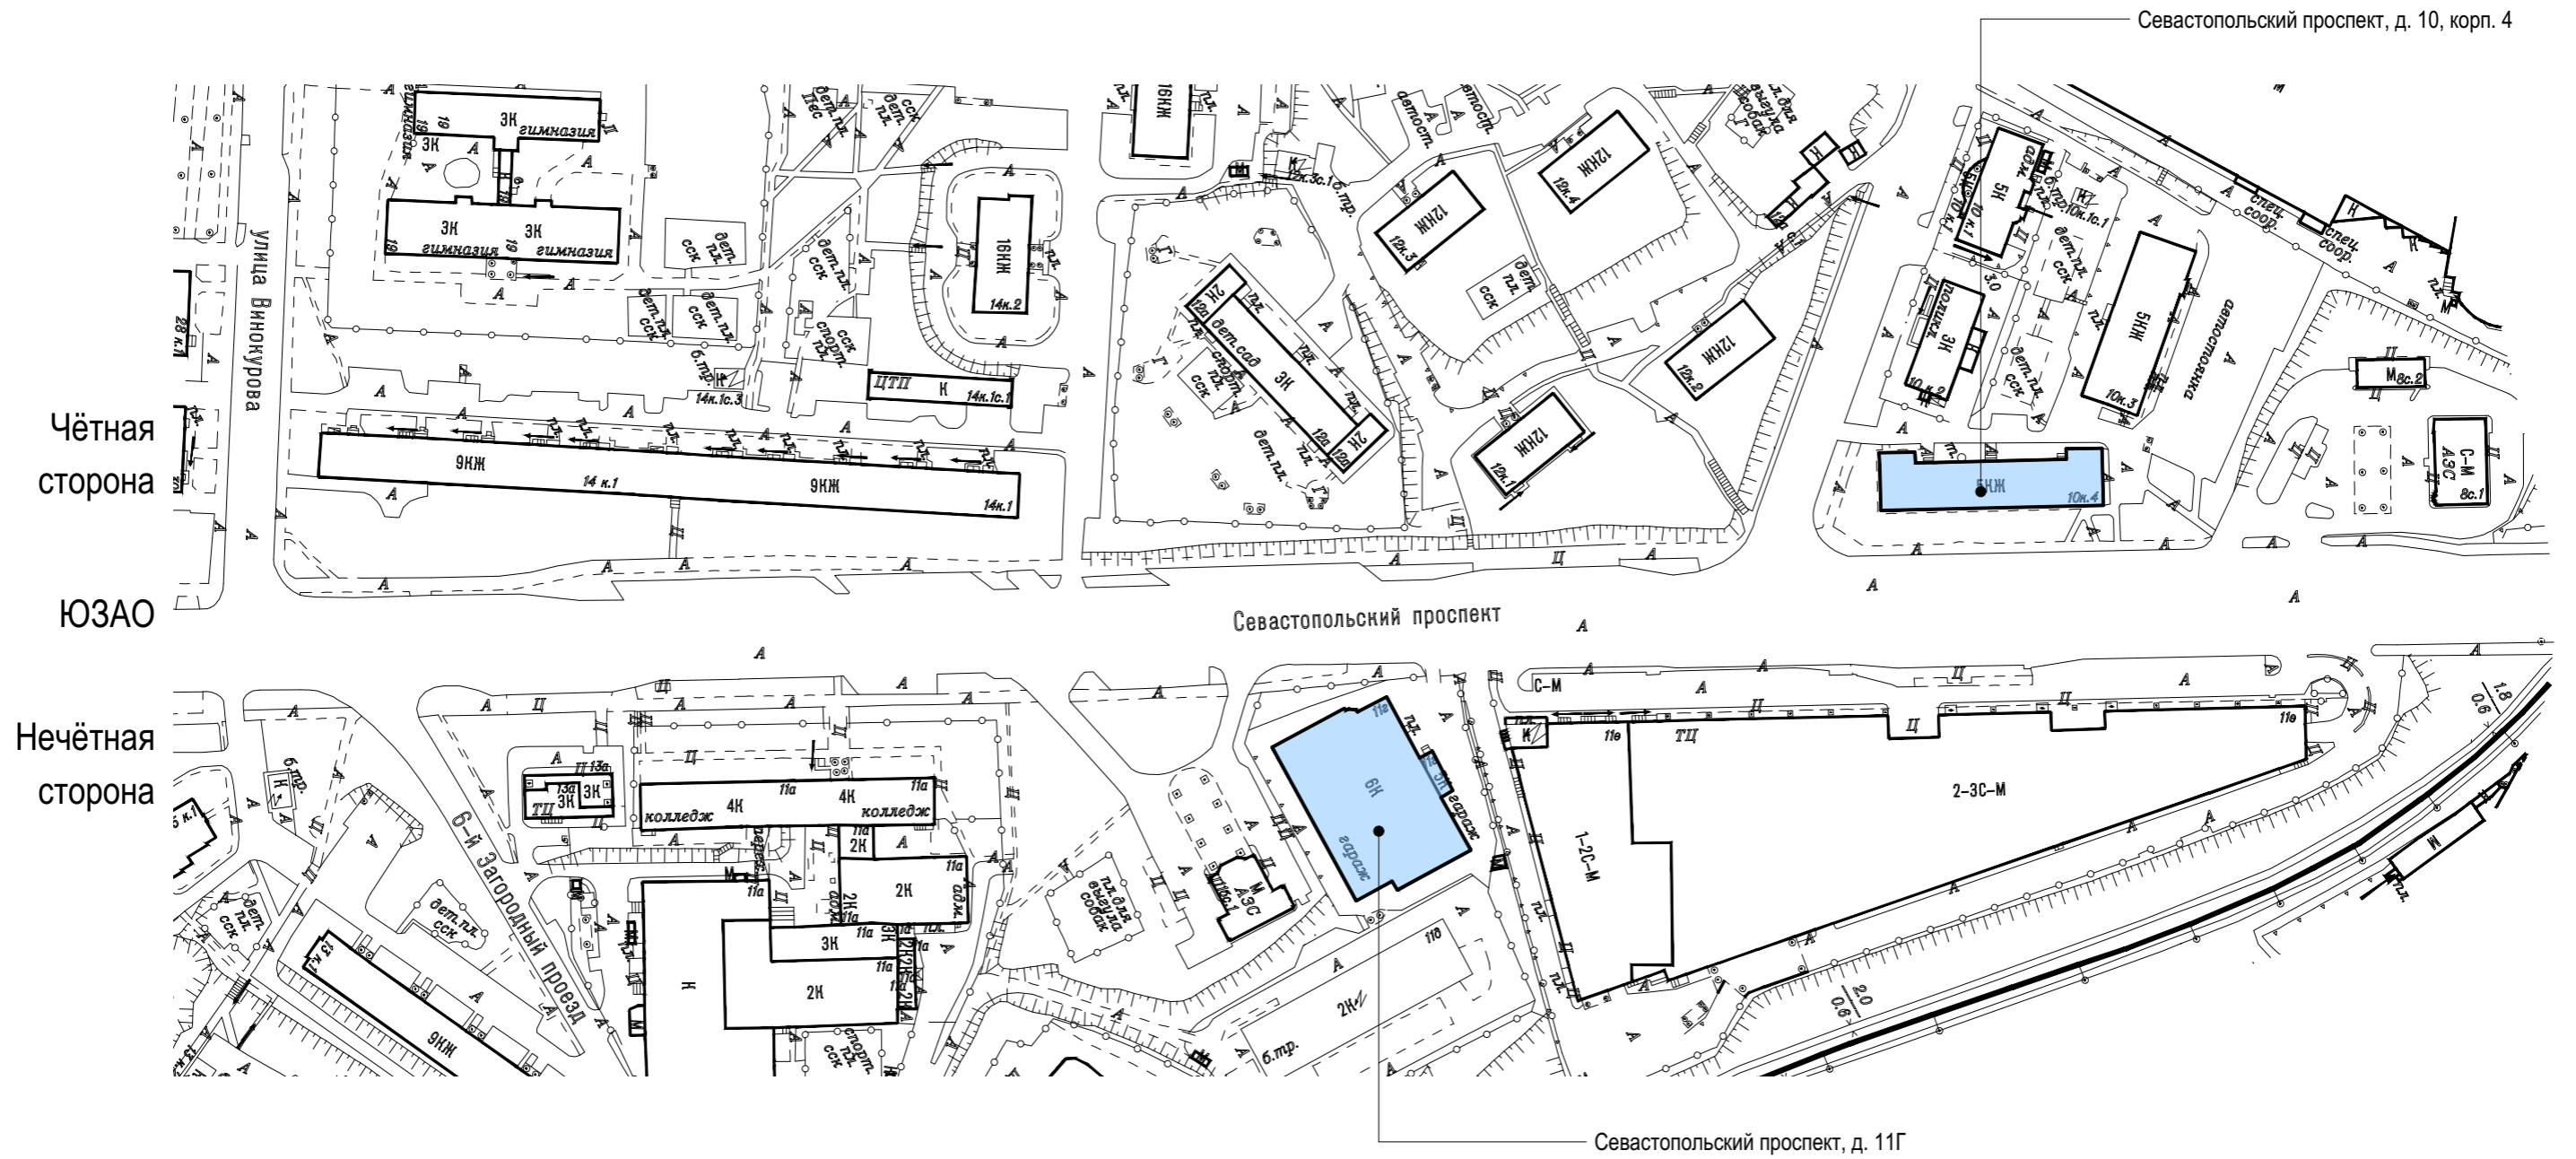

Севастопольский проспект. Опорный план (лист 9 из 9)

Условные обозначения:

- объекты, построенные после 1952 года

- объекты культурного наследия

- объекты, построенные до 1952 года включительно