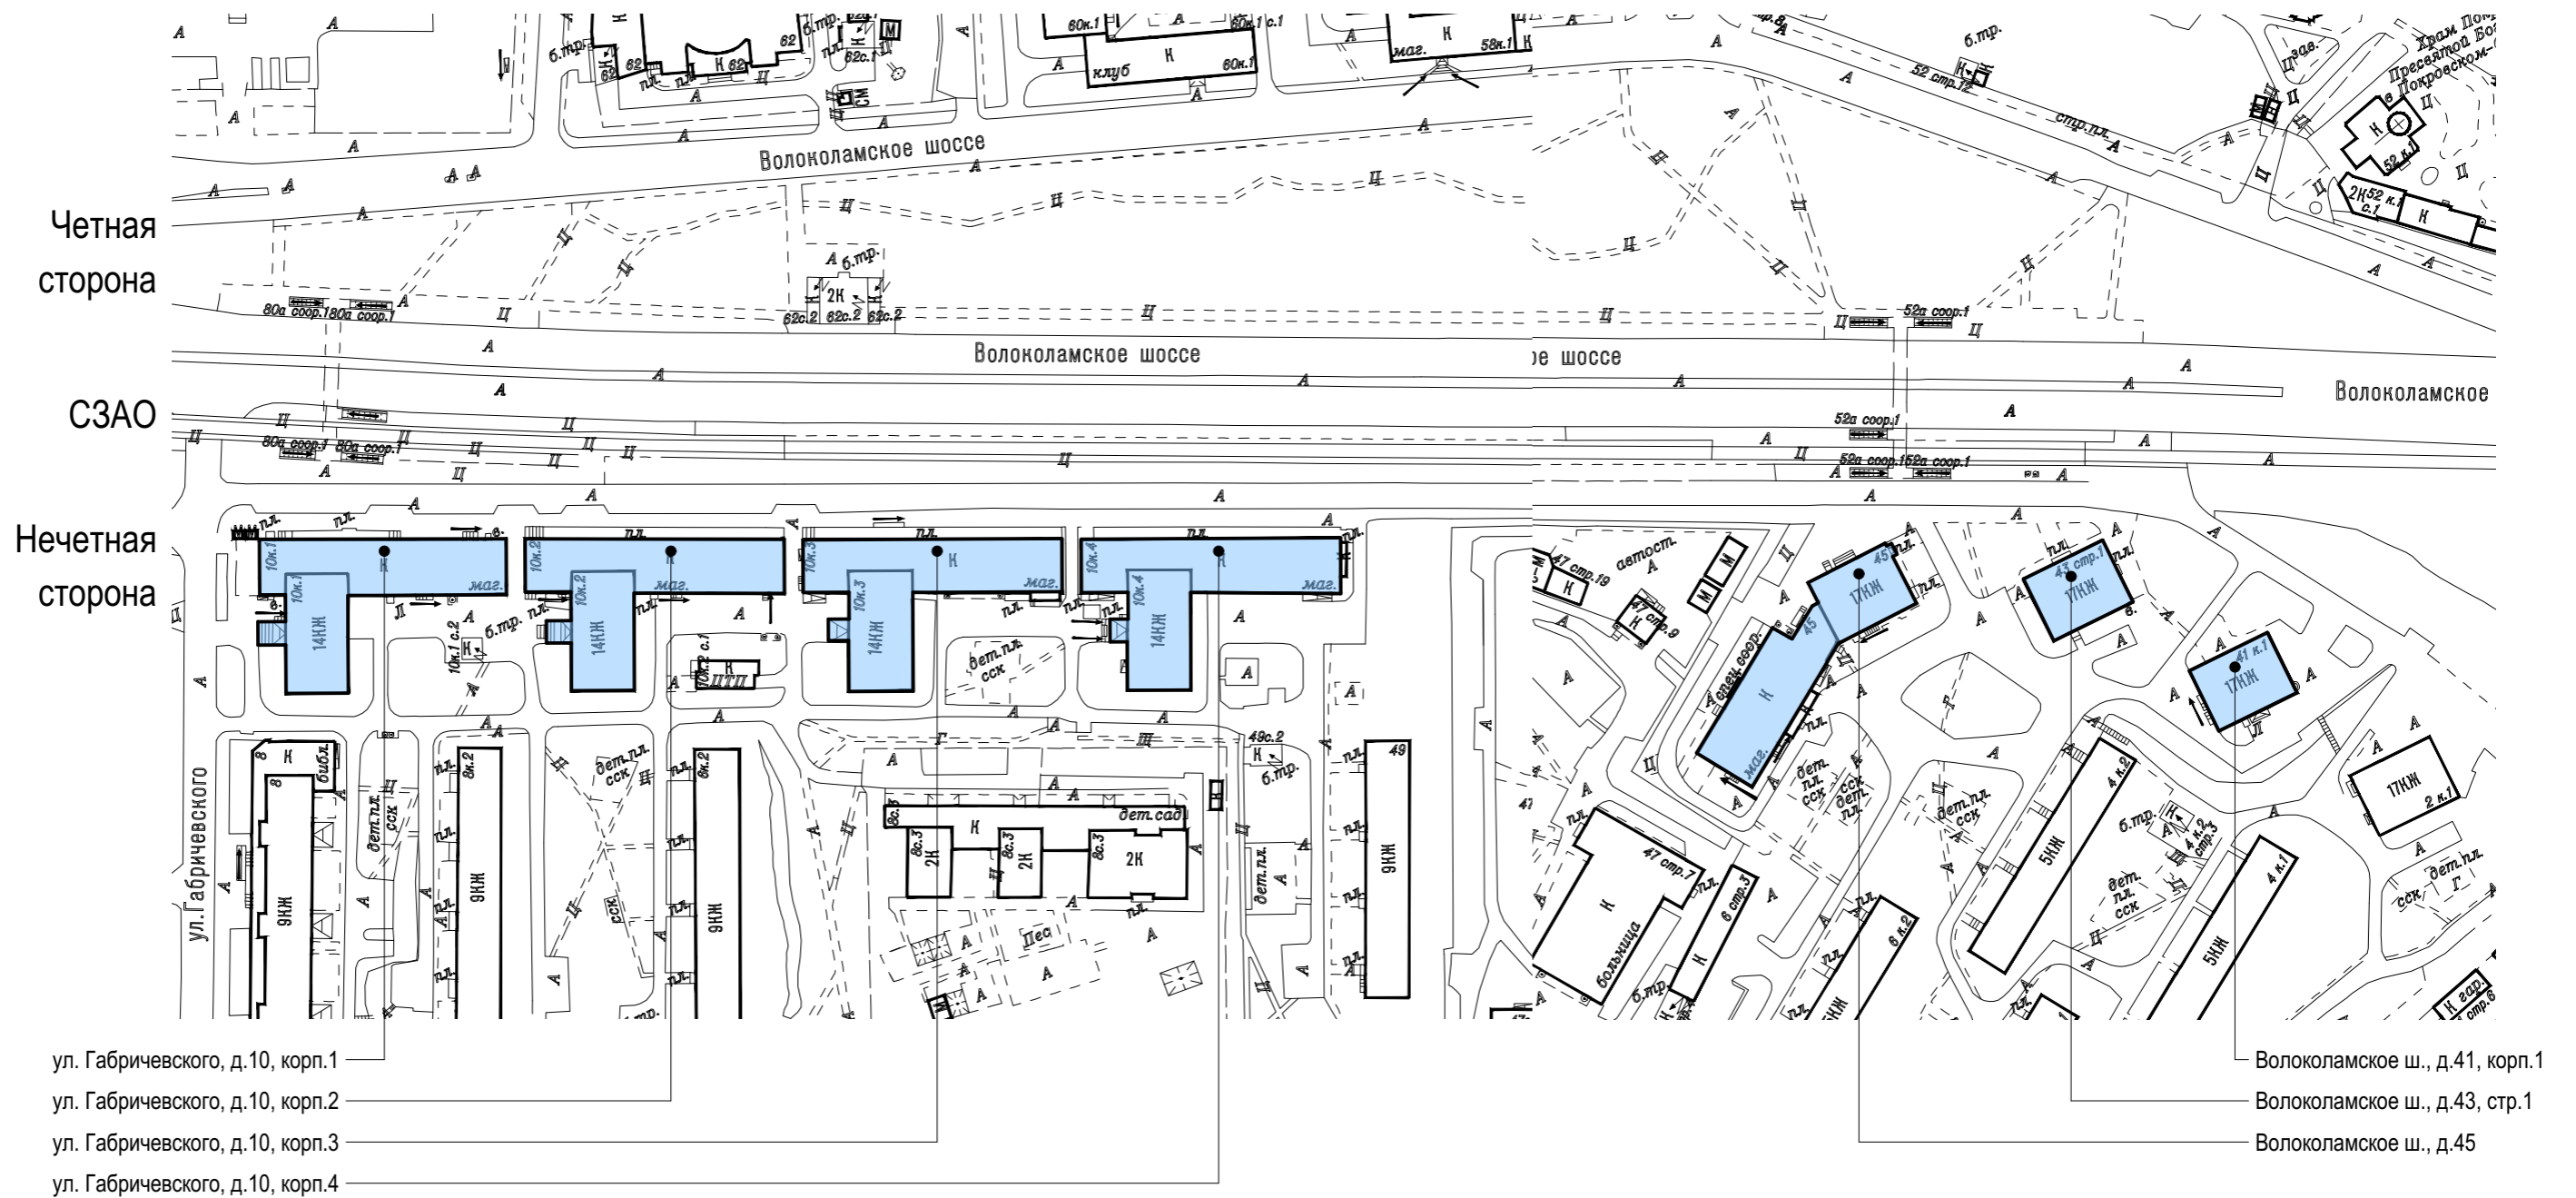

Волоколамское шоссе. Опорный план (лист 4 из 8)

Условные обозначения:

- объекты, построенные после 1952 года

- объекты культурного наследия

- объекты, построенные до 1952 года включительно