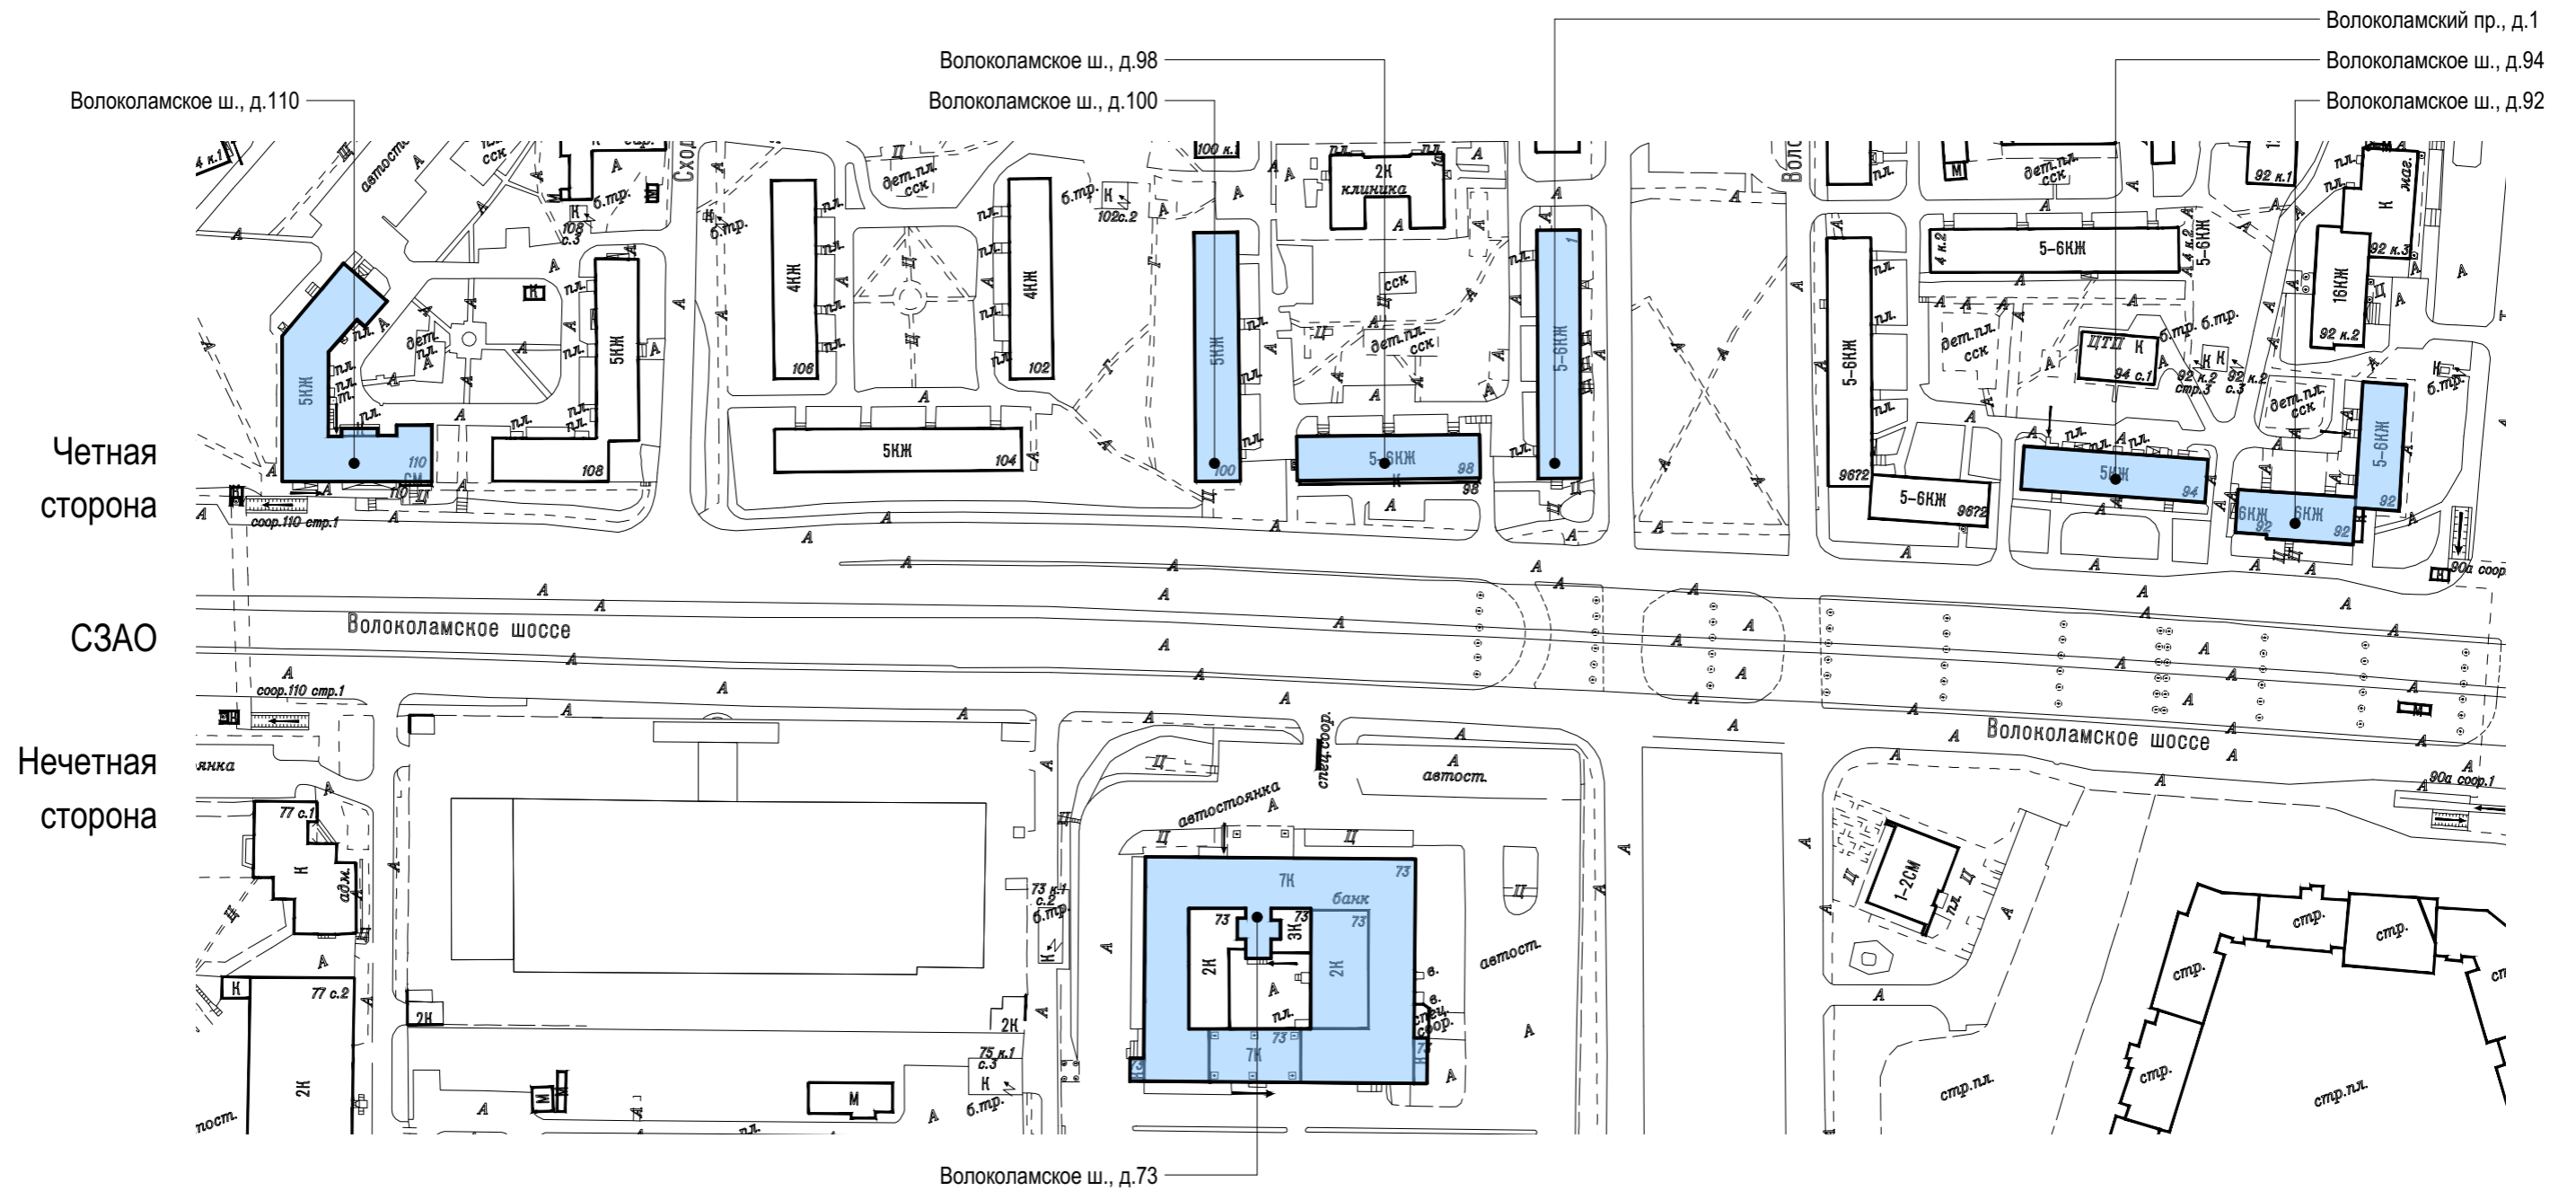

Волоколамское шоссе. Опорный план (лист 1 из 8)

Условные обозначения:

- объекты, построенные после 1952 года

- объекты культурного наследия

- объекты, построенные до 1952 года включительно

Волоколамское шоссе. Опорный план (лист 2 из 8)