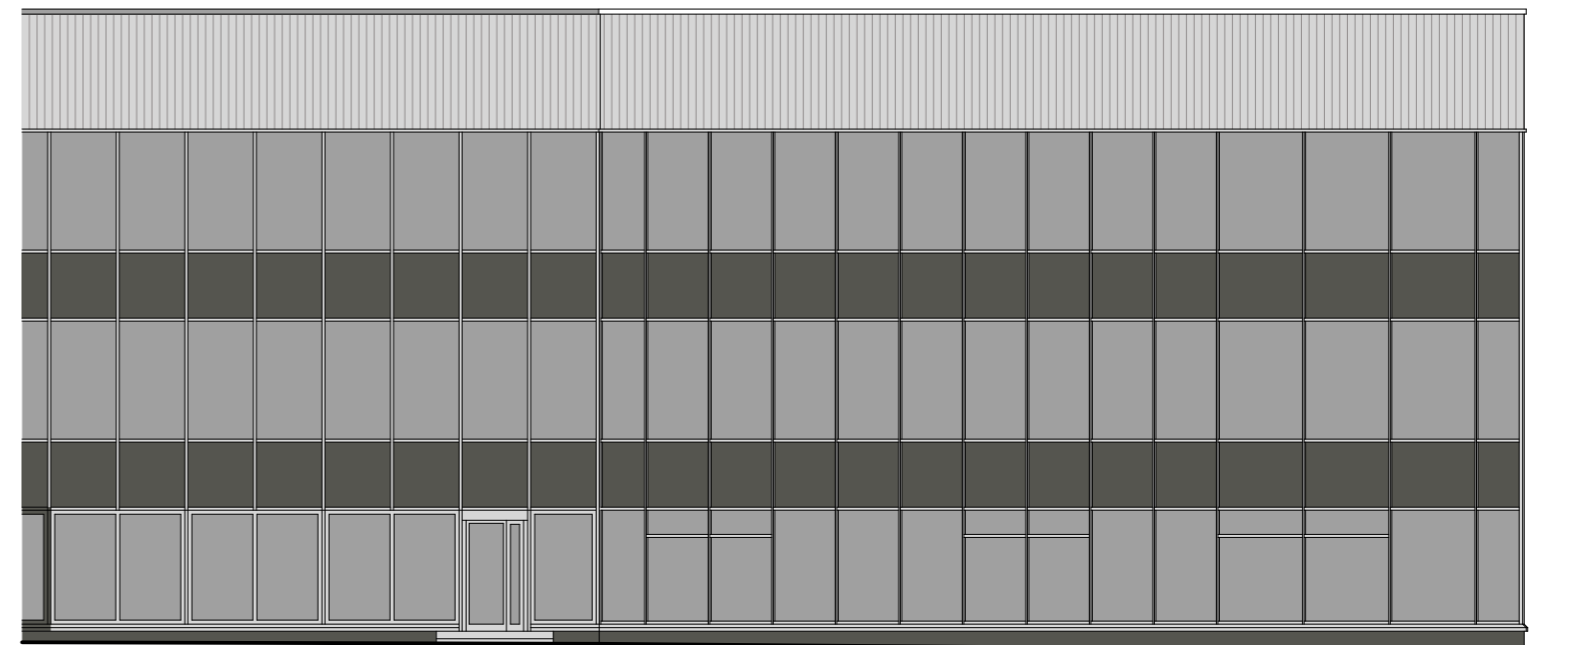

Соответствие правилам

-  Соответствует правилам
-  Не соответствует правилам

Схема плана

Б

Схема размещения

Настенные информационные конструкции

-  «Зеленая зона» размещения вывесок
-  Объемные отдельностоящие буквы и знаки без подложки
-  Объемные отдельностоящие буквы и знаки на плоской подложке