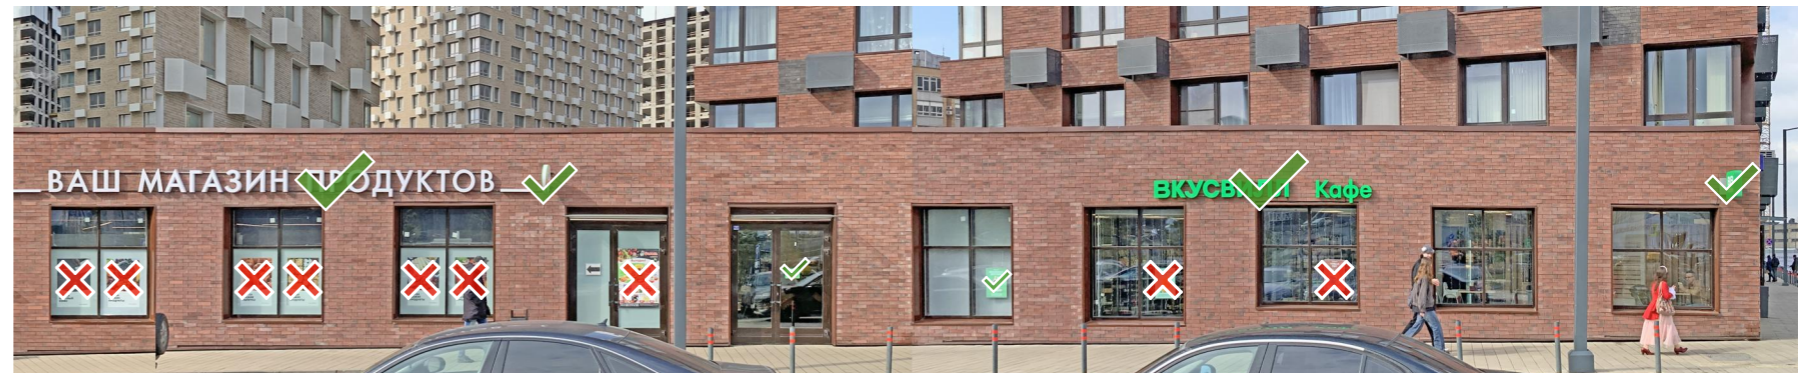

-  Табличка
-  Меню

Консольная информационная конструкция

-  Панель-кронштейн

Витринные информационные конструкции

-  Объемные отдельностоящие буквы и знаки без подложки
-  Внутренняя информационная конструкция
-  Объемные отдельностоящие буквы и знаки на плоской подложке

Соответствие правилам

-  Соответствует правилам
-  Не соответствует правилам

Схема плана

2 Схема размещения

Настенные информационные конструкции

-  «Зеленая зона» размещения вывесок
-  Объемные отдельностоящие буквы и знаки без подложки
-  Объемные отдельностоящие буквы и знаки на плоской подложке