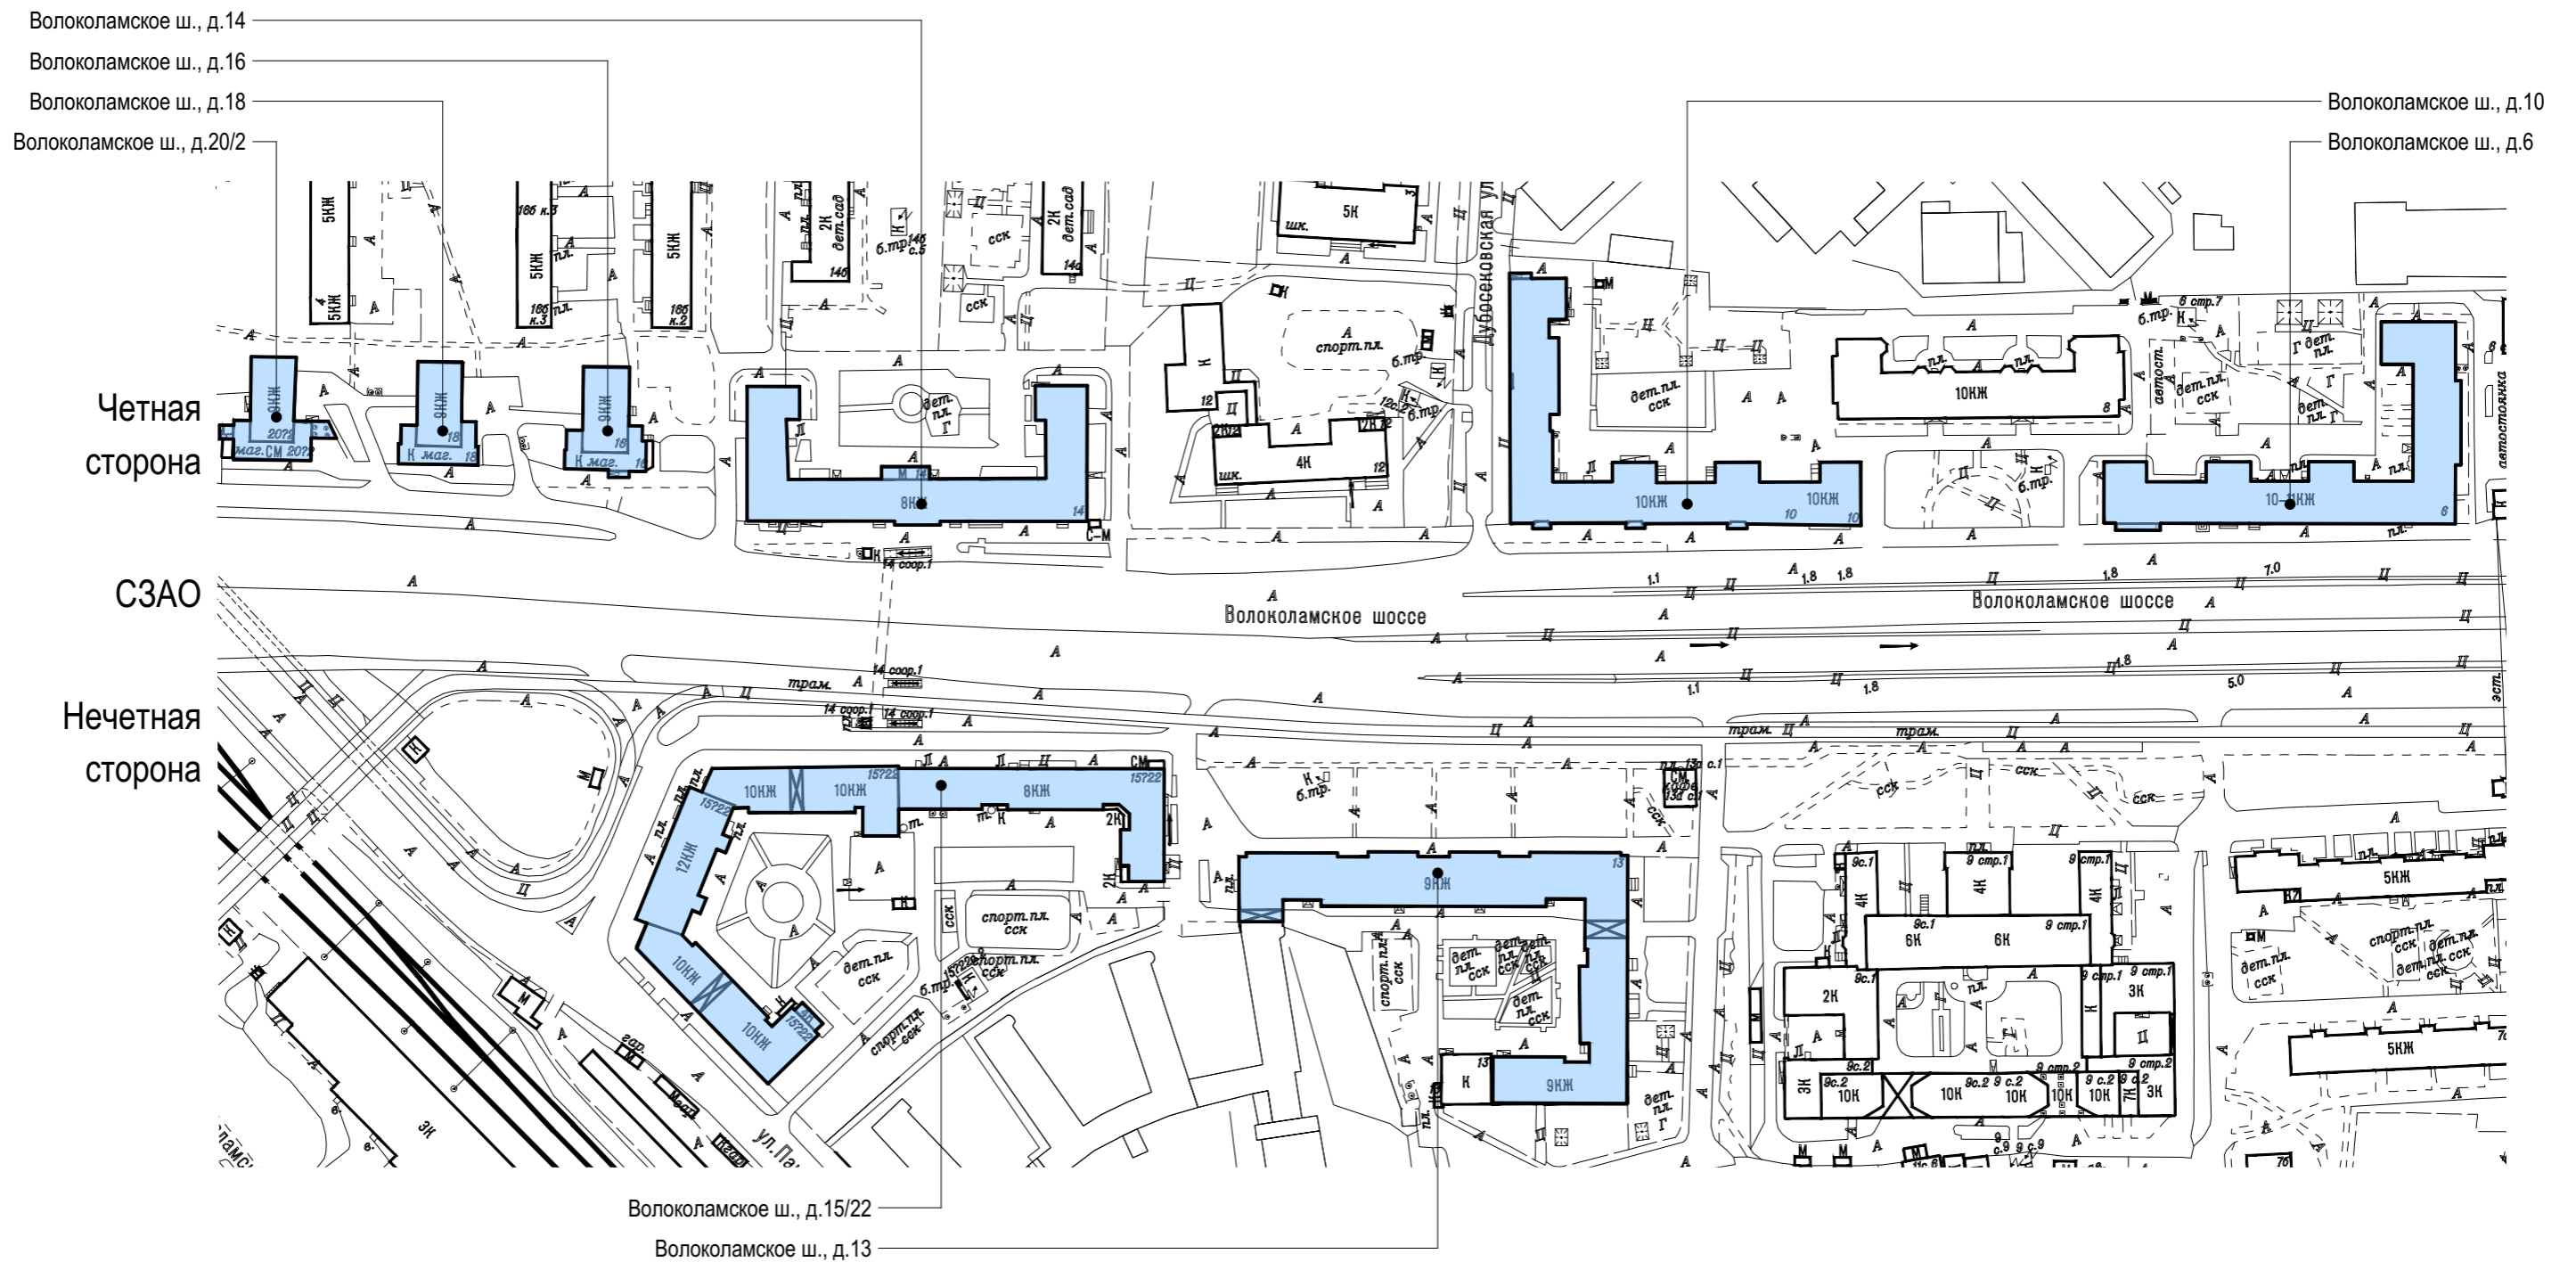

Волоколамское шоссе. Опорный план (лист 6 из 8)

Условные обозначения:

- объекты, построенные после 1952 года

- объекты культурного наследия

- объекты, построенные до 1952 года включительно