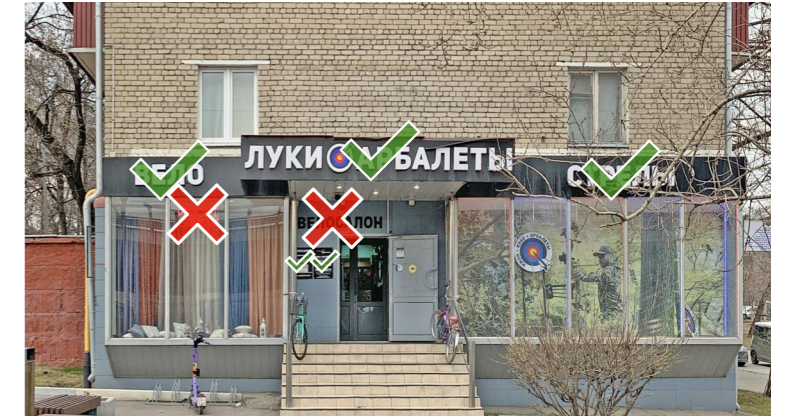

Соответствие правилам

-  Соответствует правилам
-  Не соответствует правилам

Схема плана

Волоколамский пр., д. 1

Анализ существующего положения

1 Схема размещения

Настенные информационные конструкции

-  «Зеленая зона» размещения вывесок
-  Объемные отдельностоящие буквы и знаки без подложки
-  Объемные отдельностоящие буквы и знаки на плоской подложке