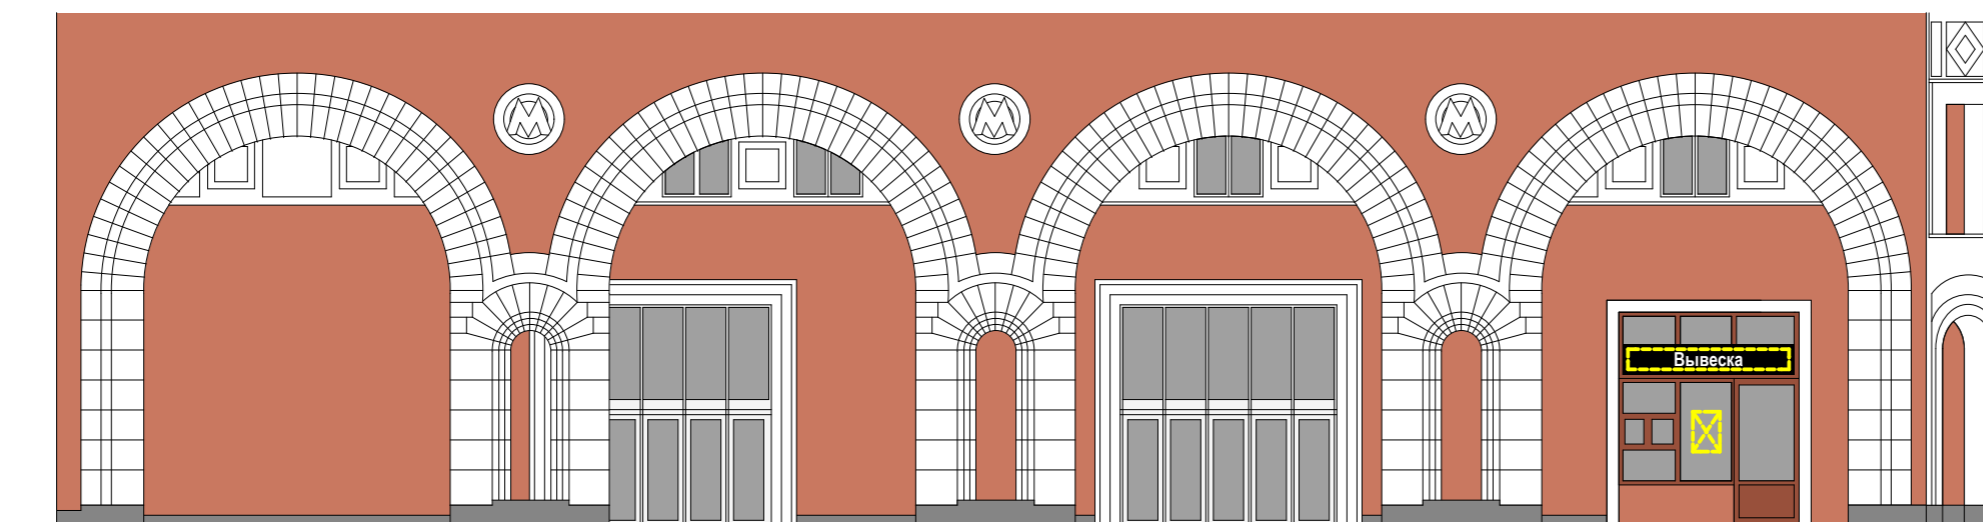

### Схема плана

Анализ существующего положения

1

Б Схема размещения

Настенные информационные конструкции

-  «Зеленая зона» размещения вывесок
-  Объемные отдельностоящие буквы и знаки без подложки
-  Объемные отдельностоящие буквы и знаки на плоской подложке