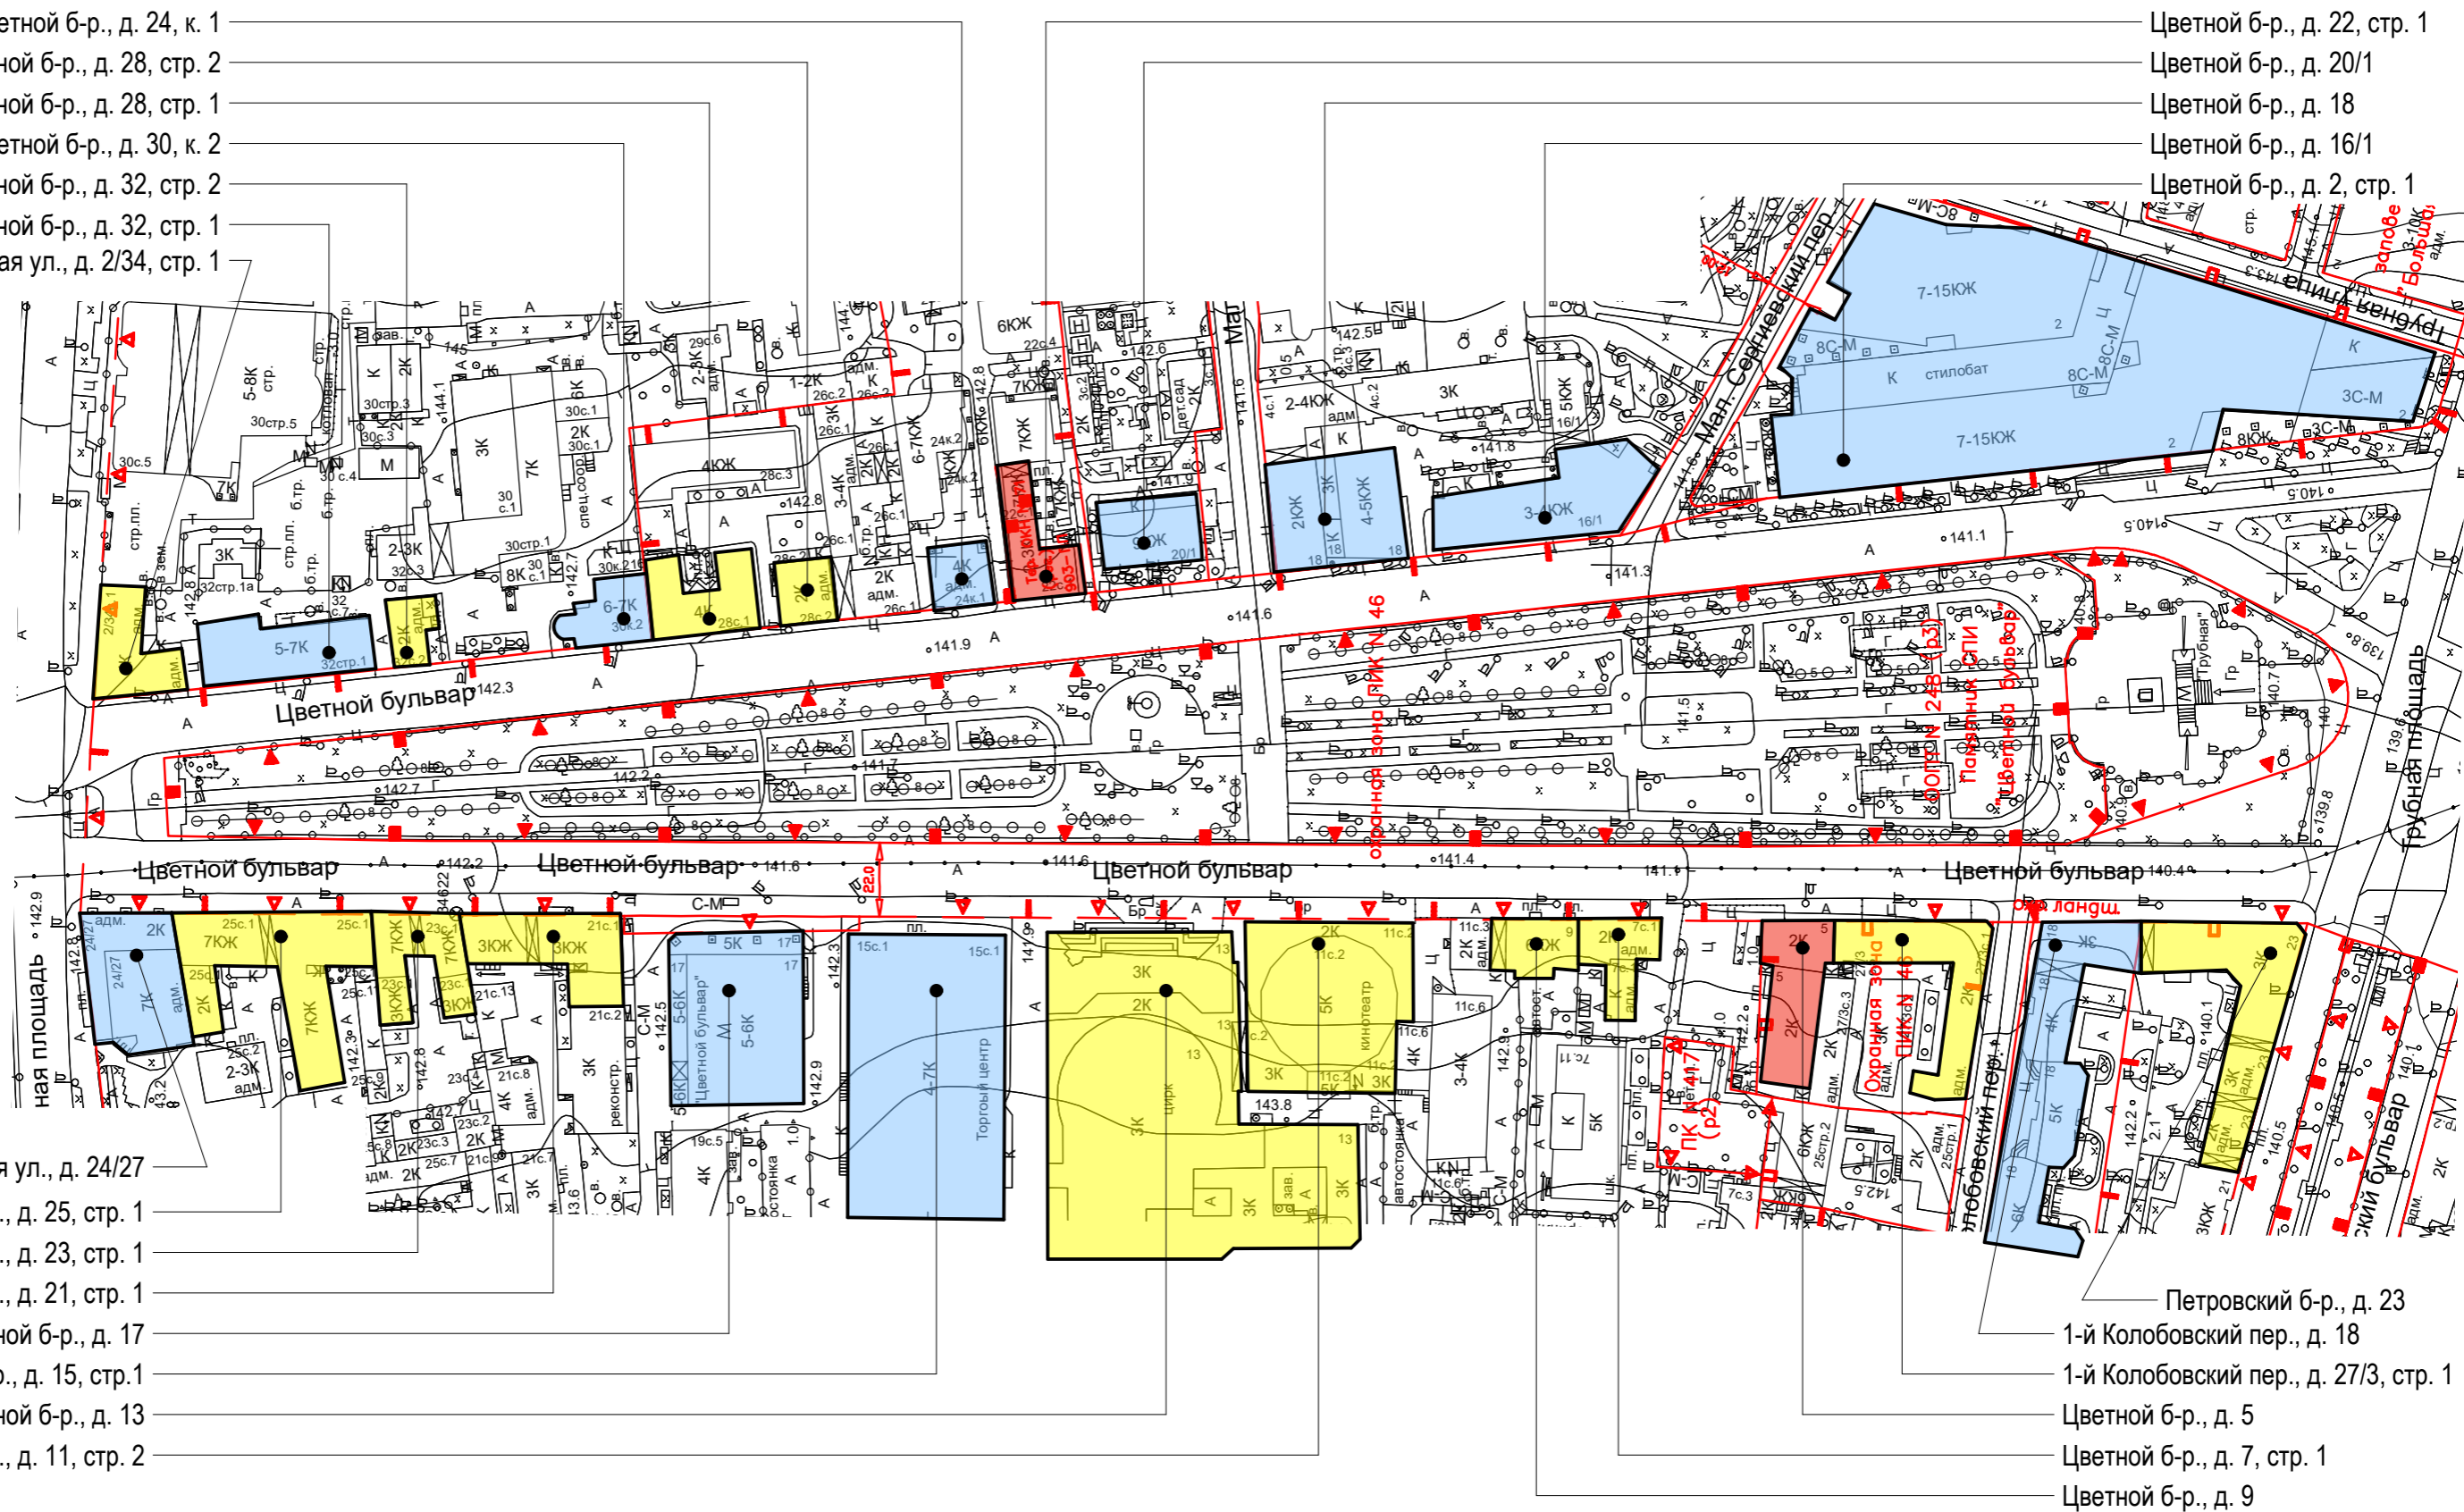

Цветной бульвар. Опорный план.

- Цветной б-р., д. 24, к. 1
- Цветной б-р., д. 28, стр. 2
- Цветной б-р., д. 28, стр. 1
- Цветной б-р., д. 30, к. 2
- Цветной б-р., д. 32, стр. 2
- Цветной б-р., д. 32, стр. 1
- Садовая-Сухаревская ул., д. 2/34, стр. 1

- Цветной б-р., д. 22, стр. 1
- Цветной б-р., д. 20/1
- Цветной б-р., д. 18
- Цветной б-р., д. 16/1
- Цветной б-р., д. 2, стр. 1

Четная
сторона

ЦАО

Нечетная
сторона

- Садовая-Самотечная ул., д. 24/27
- Цветной б-р., д. 25, стр. 1
- Цветной б-р., д. 23, стр. 1
- Цветной б-р., д. 21, стр. 1
- Цветной б-р., д. 17
- Цветной б-р., д. 15, стр. 1
- Цветной б-р., д. 13
- Цветной б-р., д. 11, стр. 2

- Петровский б-р., д. 23
- 1-й Колобовский пер., д. 18
- 1-й Колобовский пер., д. 27/3, стр. 1
- Цветной б-р., д. 5
- Цветной б-р., д. 7, стр. 1
- Цветной б-р., д. 9

Условные обозначения:

- объекты, построенные после 1952 года

- объекты культурного наследия

- объекты, построенные до 1952 года включительно