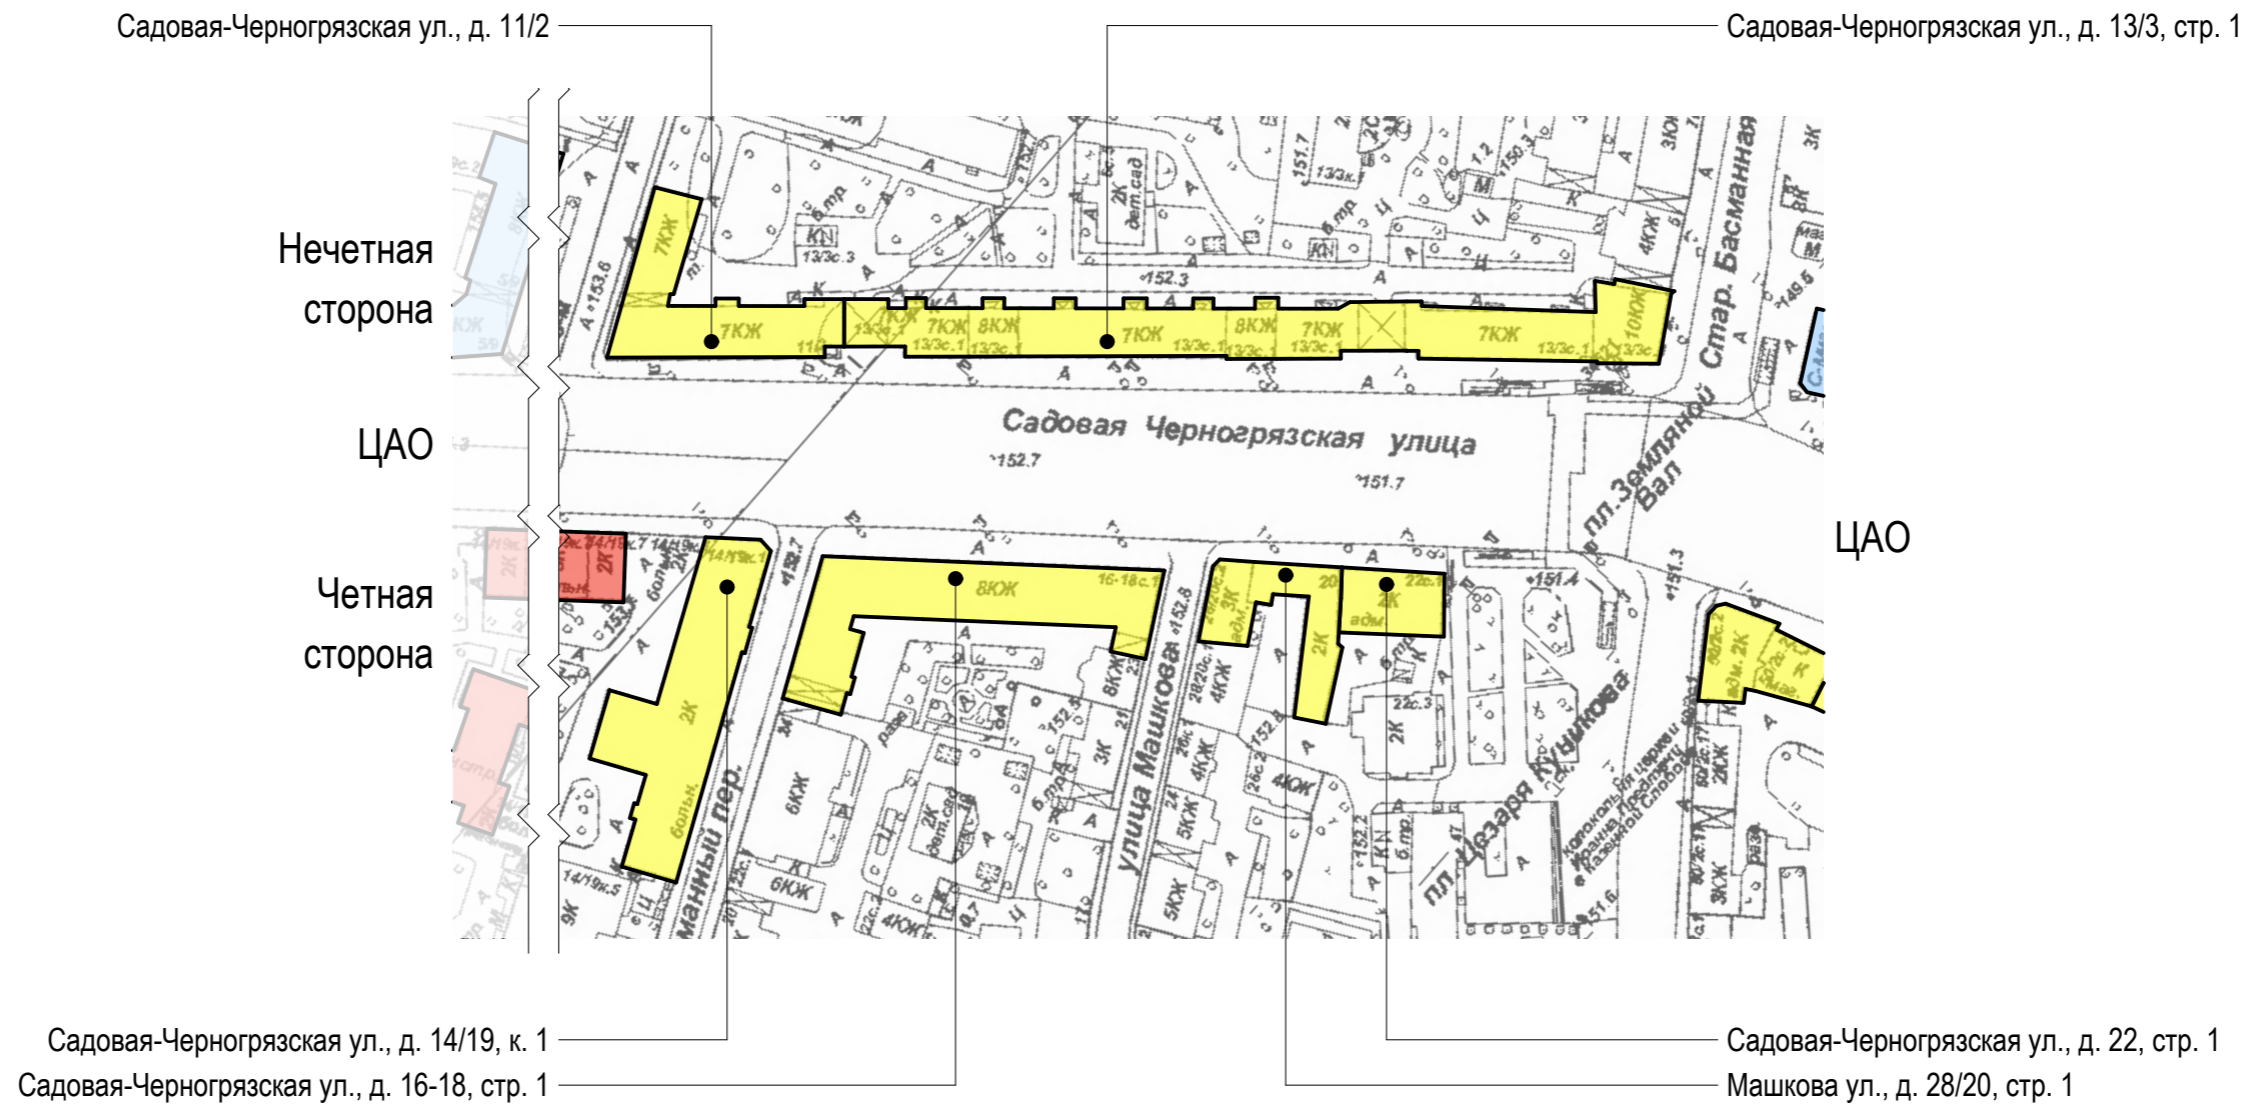

Садовая-Черногрязская улица. Опорный план (Лист 4 из 4)

Условные обозначения:

- объекты, построенные после 1952 года

- объекты культурного наследия

- объекты, построенные до 1952 года включительно