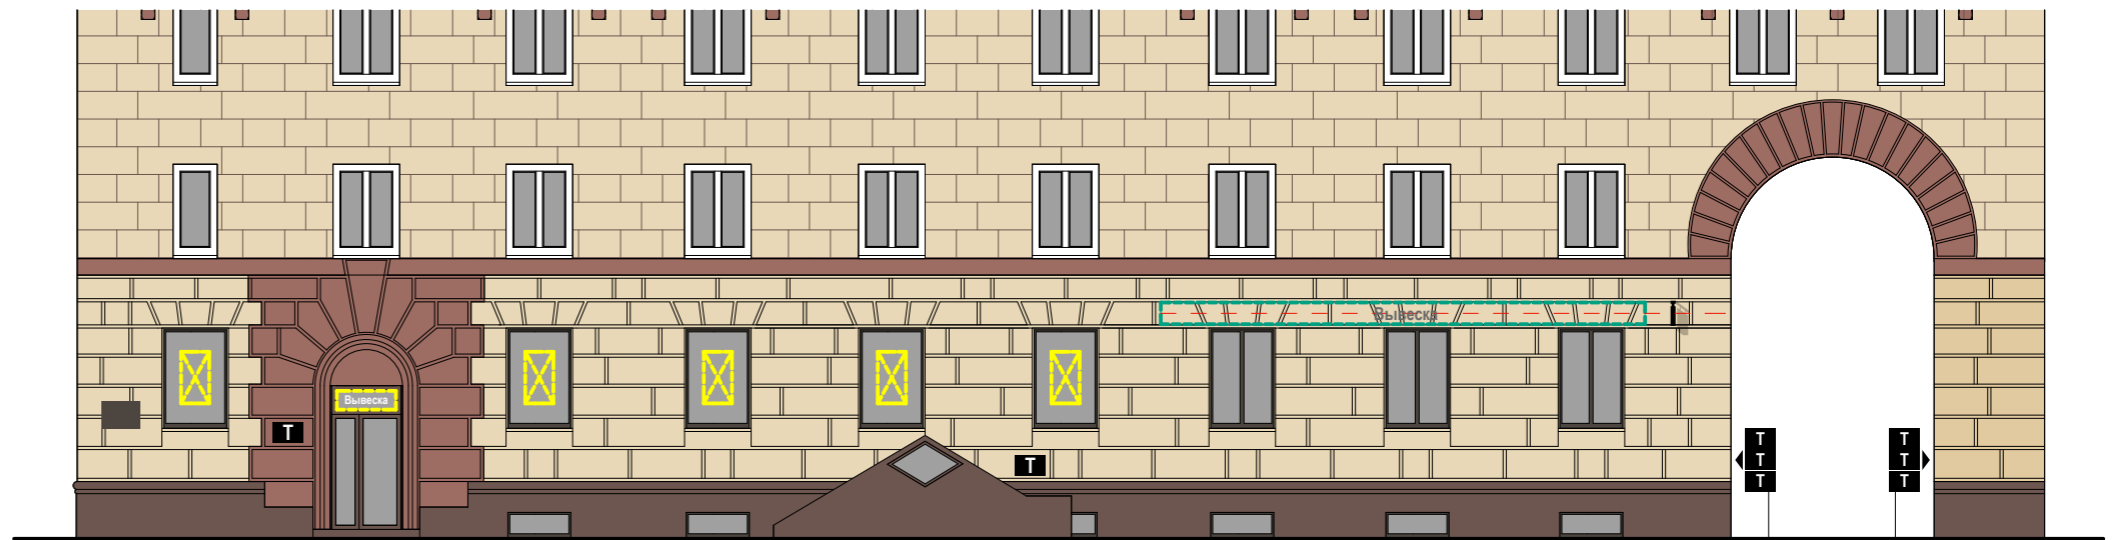

Соответствие правилам

-  Соответствует правилам
-  Не соответствует правилам

Схема плана

Б

Схема размещения

таблички размещаются в арке

Настенные информационные конструкции

- «Зеленая зона» размещения вывесок
- Вывеска: Объемные отдельностоящие буквы и знаки без подложки
- Вывеска: Объемные отдельностоящие буквы и знаки на плоской подложке