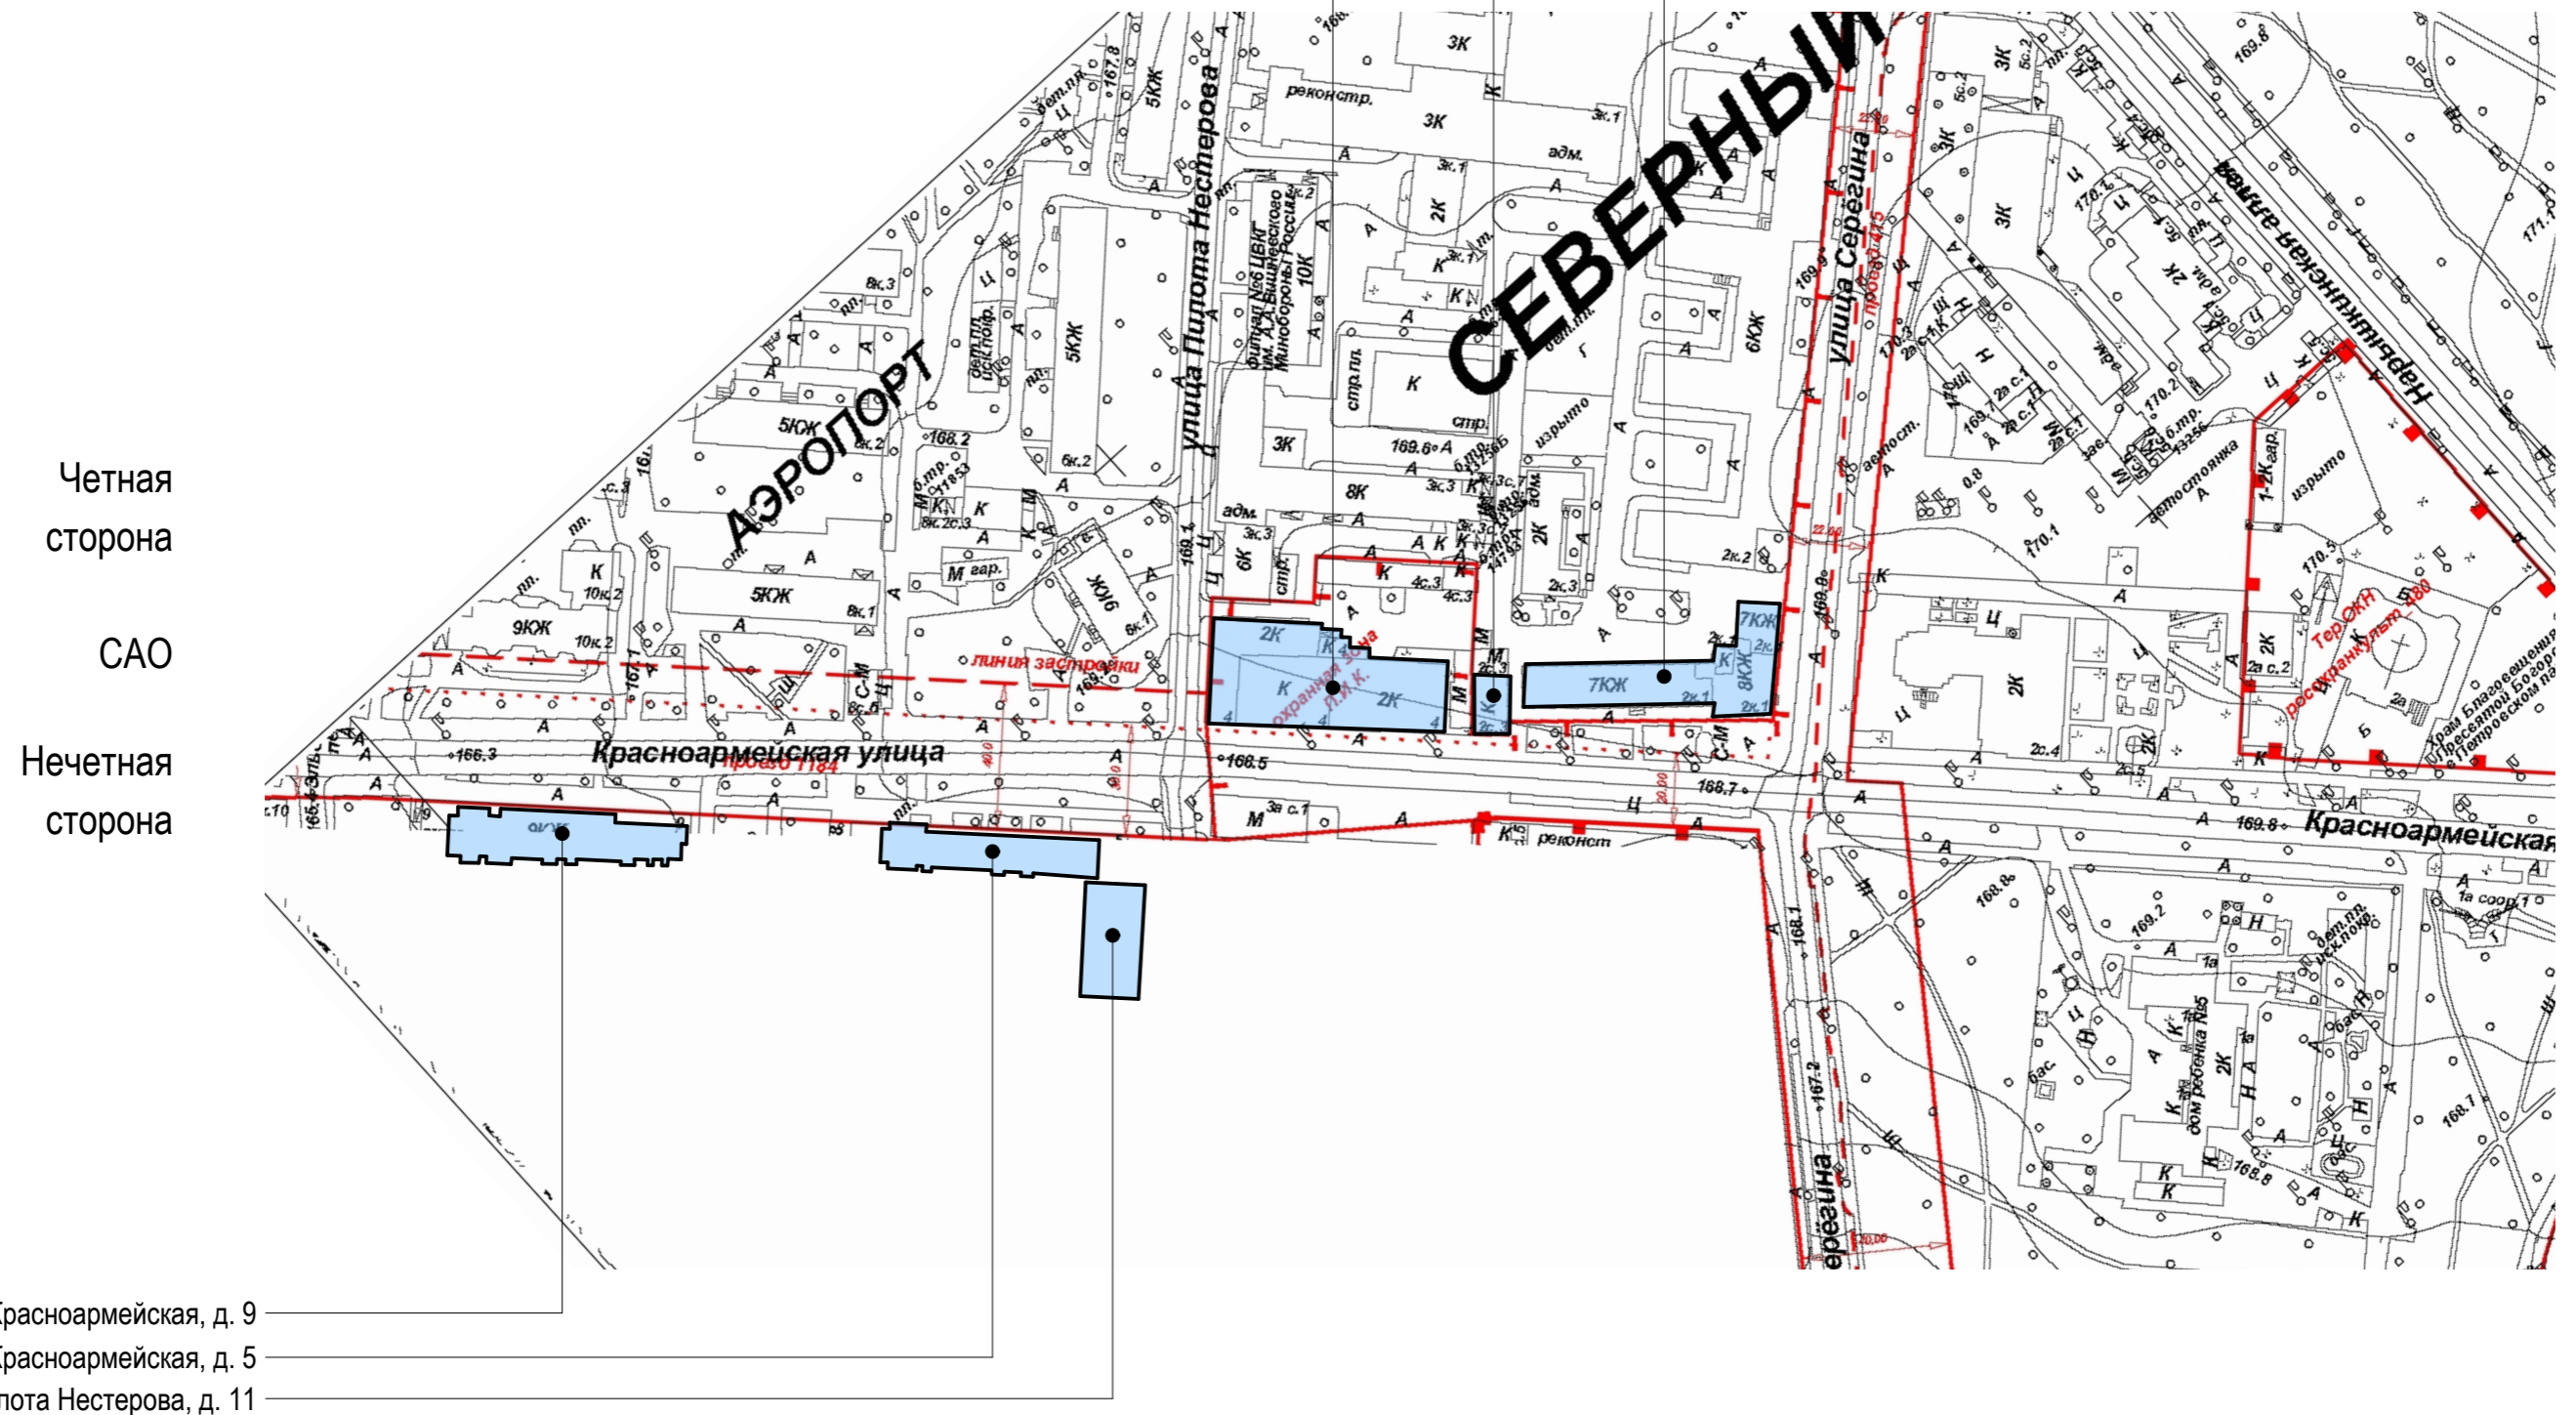

Условные обозначения:

- объекты, построенные после 1952 года

- объекты культурного наследия

- объекты, построенные до 1952 года включительно

Ул. Красноармейская. Опорный план (Лист 3 из 3)

Ул. Красноармейская, д.4
 Ул. Красноармейская, д. 2, стр. 3
 Ул. Красноармейская, д. 2, к. 1