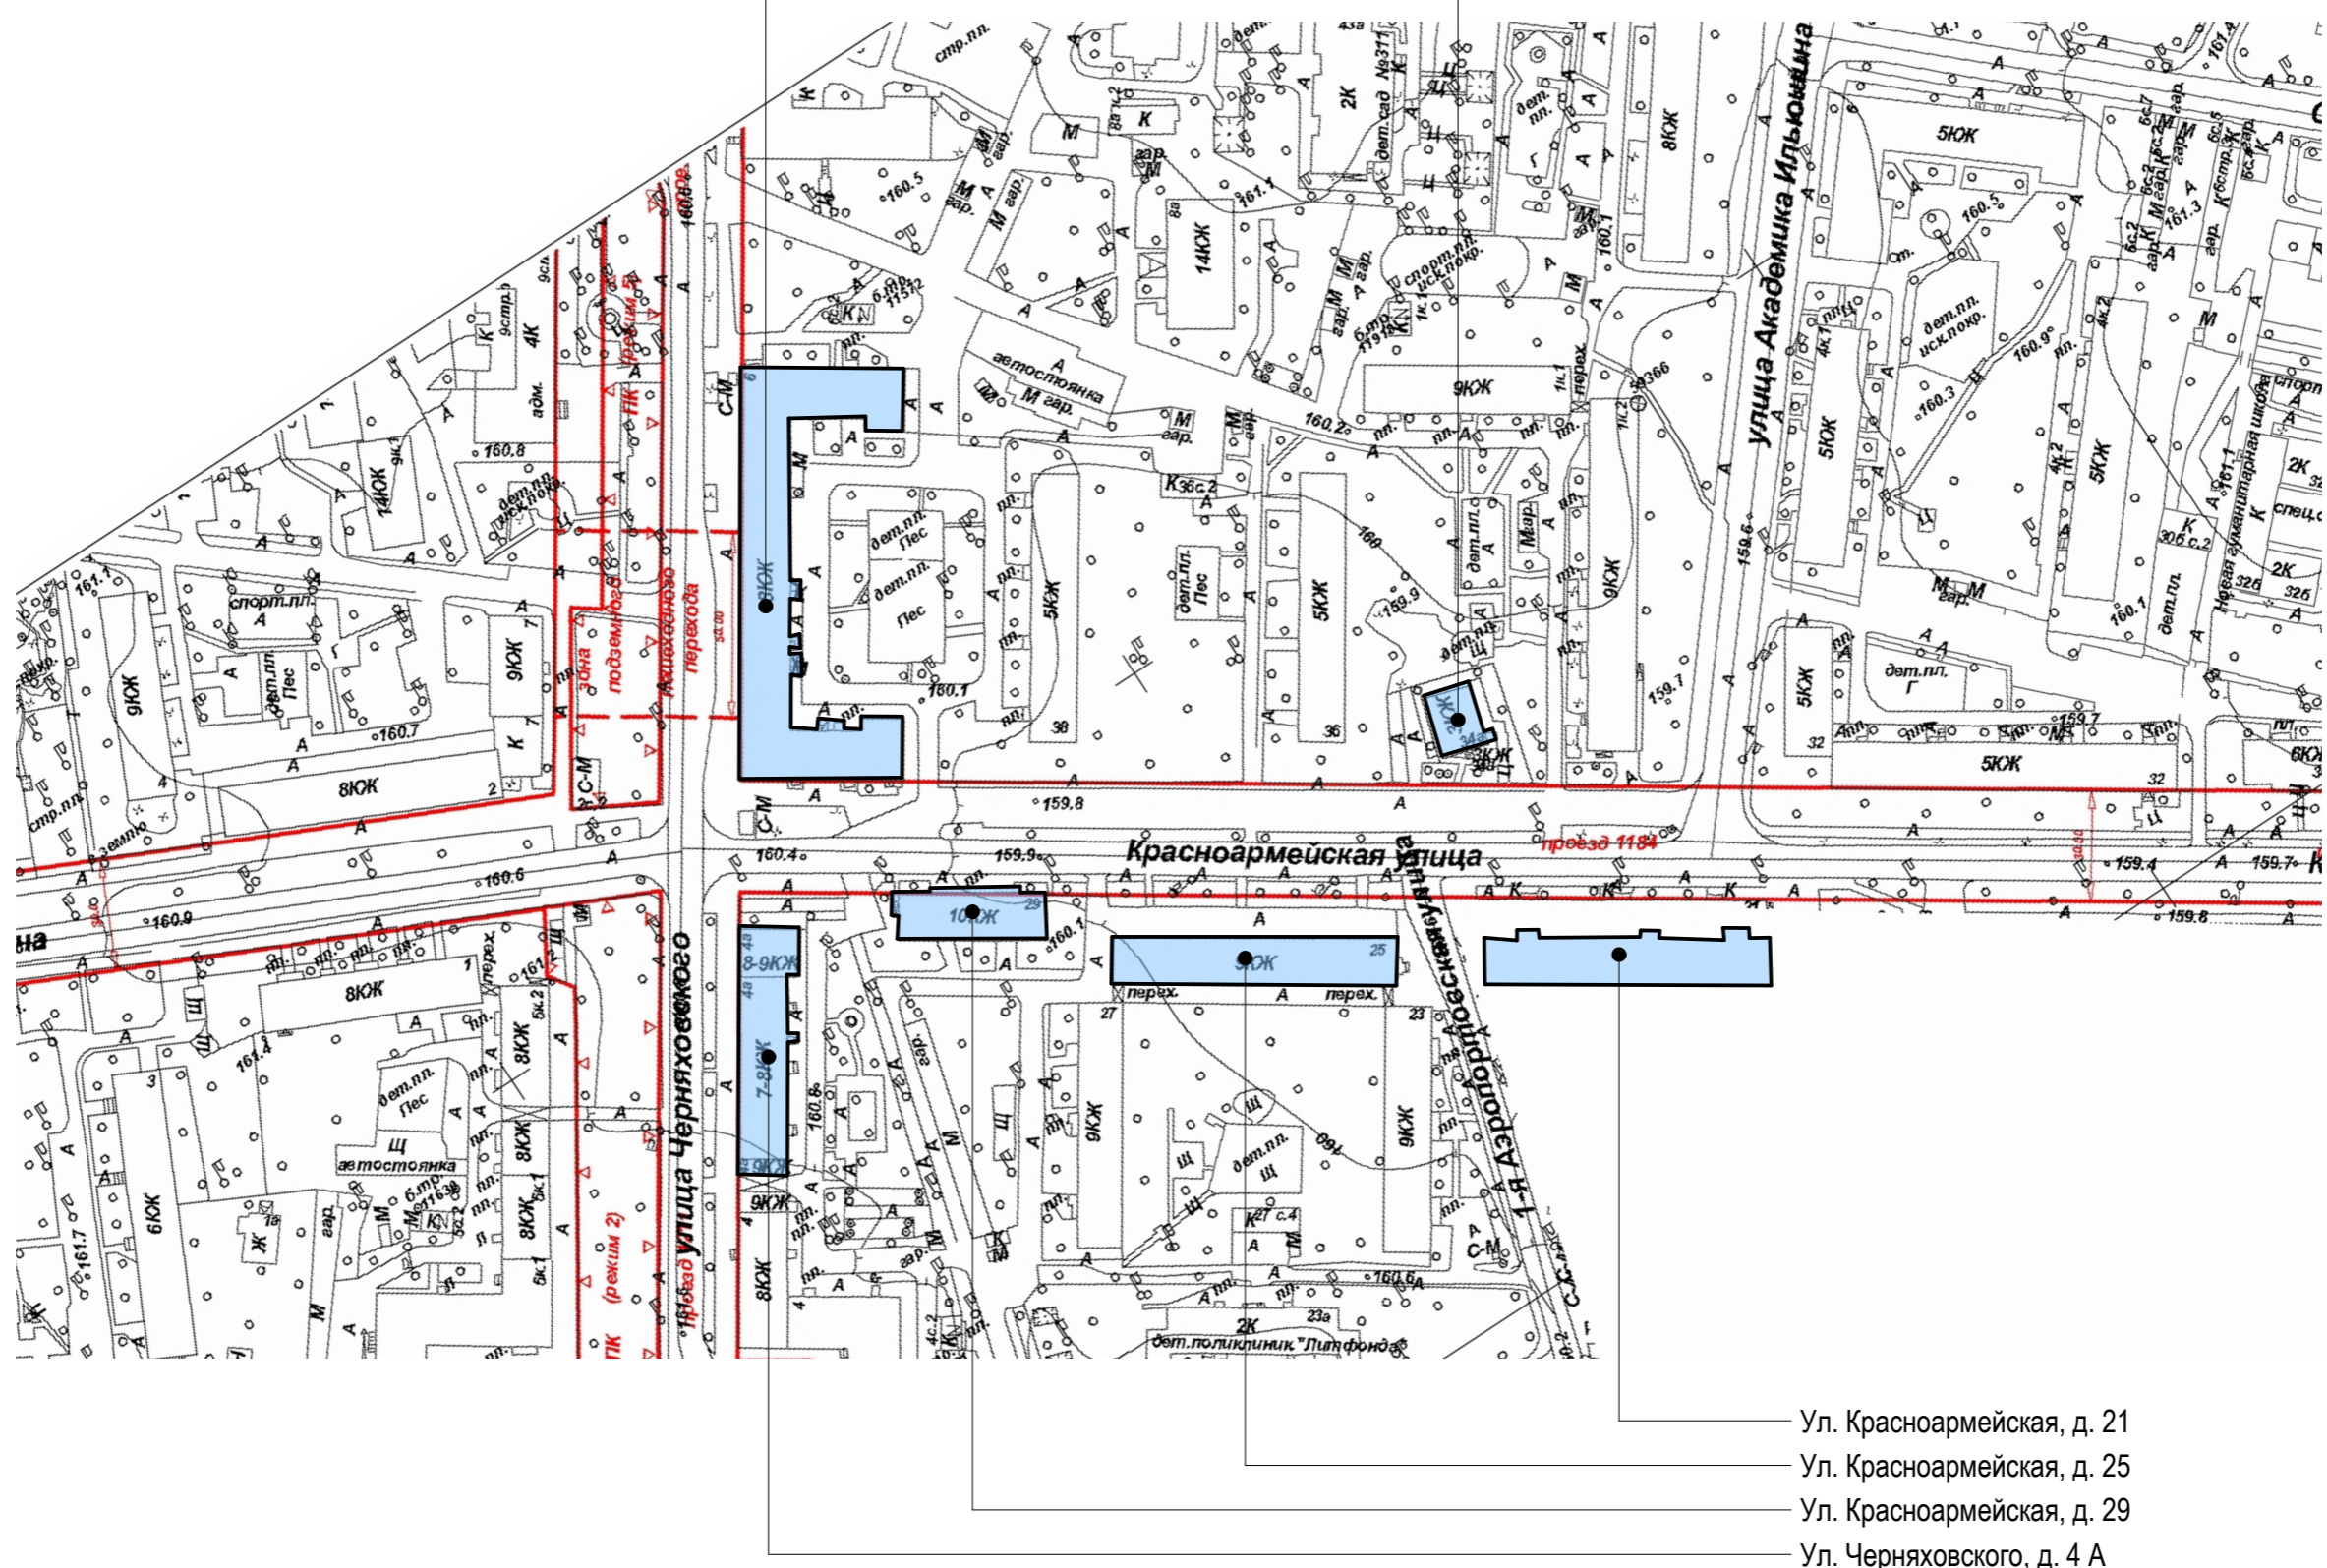

Ул. Красноармейская. Опорный план (Лист 1 из 3)

Ул. Черняховского, д. 6

Ул. Красноармейская, д. 34 А

Четная
сторона

САО

Нечетная
сторона

Ул. Красноармейская, д. 21
Ул. Красноармейская, д. 25
Ул. Красноармейская, д. 29
Ул. Черняховского, д. 4 А

Условные обозначения:

- объекты, построенные после 1952 года

- объекты культурного наследия

- объекты, построенные до 1952 года включительно