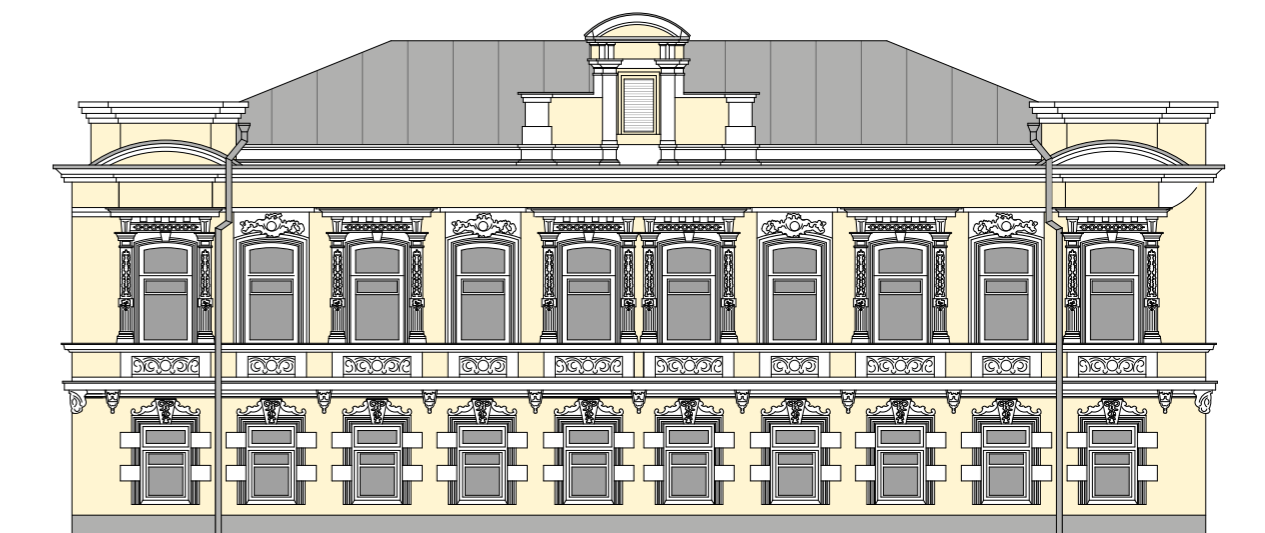

# Новокузнецкая ул., д. 29, стр. 1

Анализ существующего положения

A

1

Схема размещения

Настенные информационные конструкции

«Зеленая зона» размещения вывесок

Объемные отдельностоящие буквы и знаки без подложки