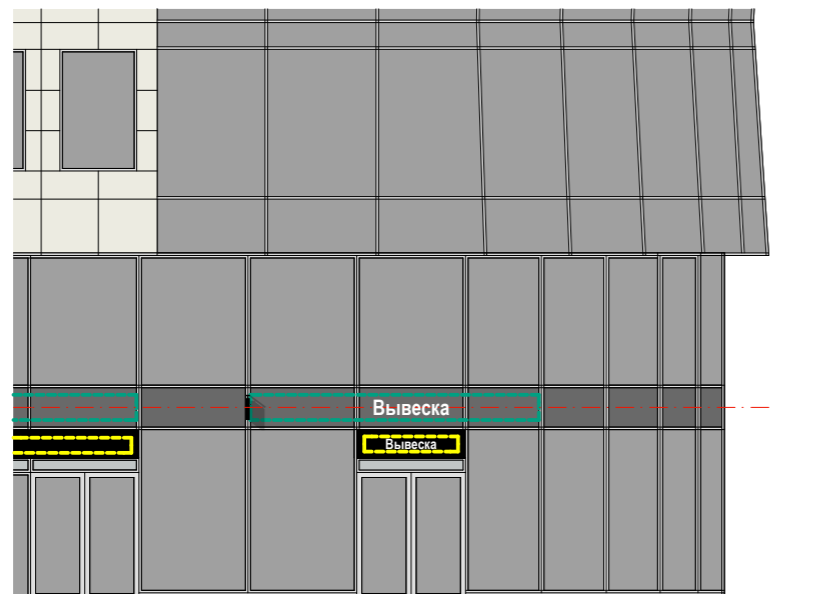

Соответствие правилам

-  Соответствует правилам
-  Не соответствует правилам

Схема плана

Б

1

Схема размещения

Настенные информационные конструкции

- «Зеленая зона» размещения вывесок
- Вывеска: Объемные отдельностоящие буквы и знаки без подложки
- Вывеска: Объемные отдельностоящие буквы и знаки на плоской подложке