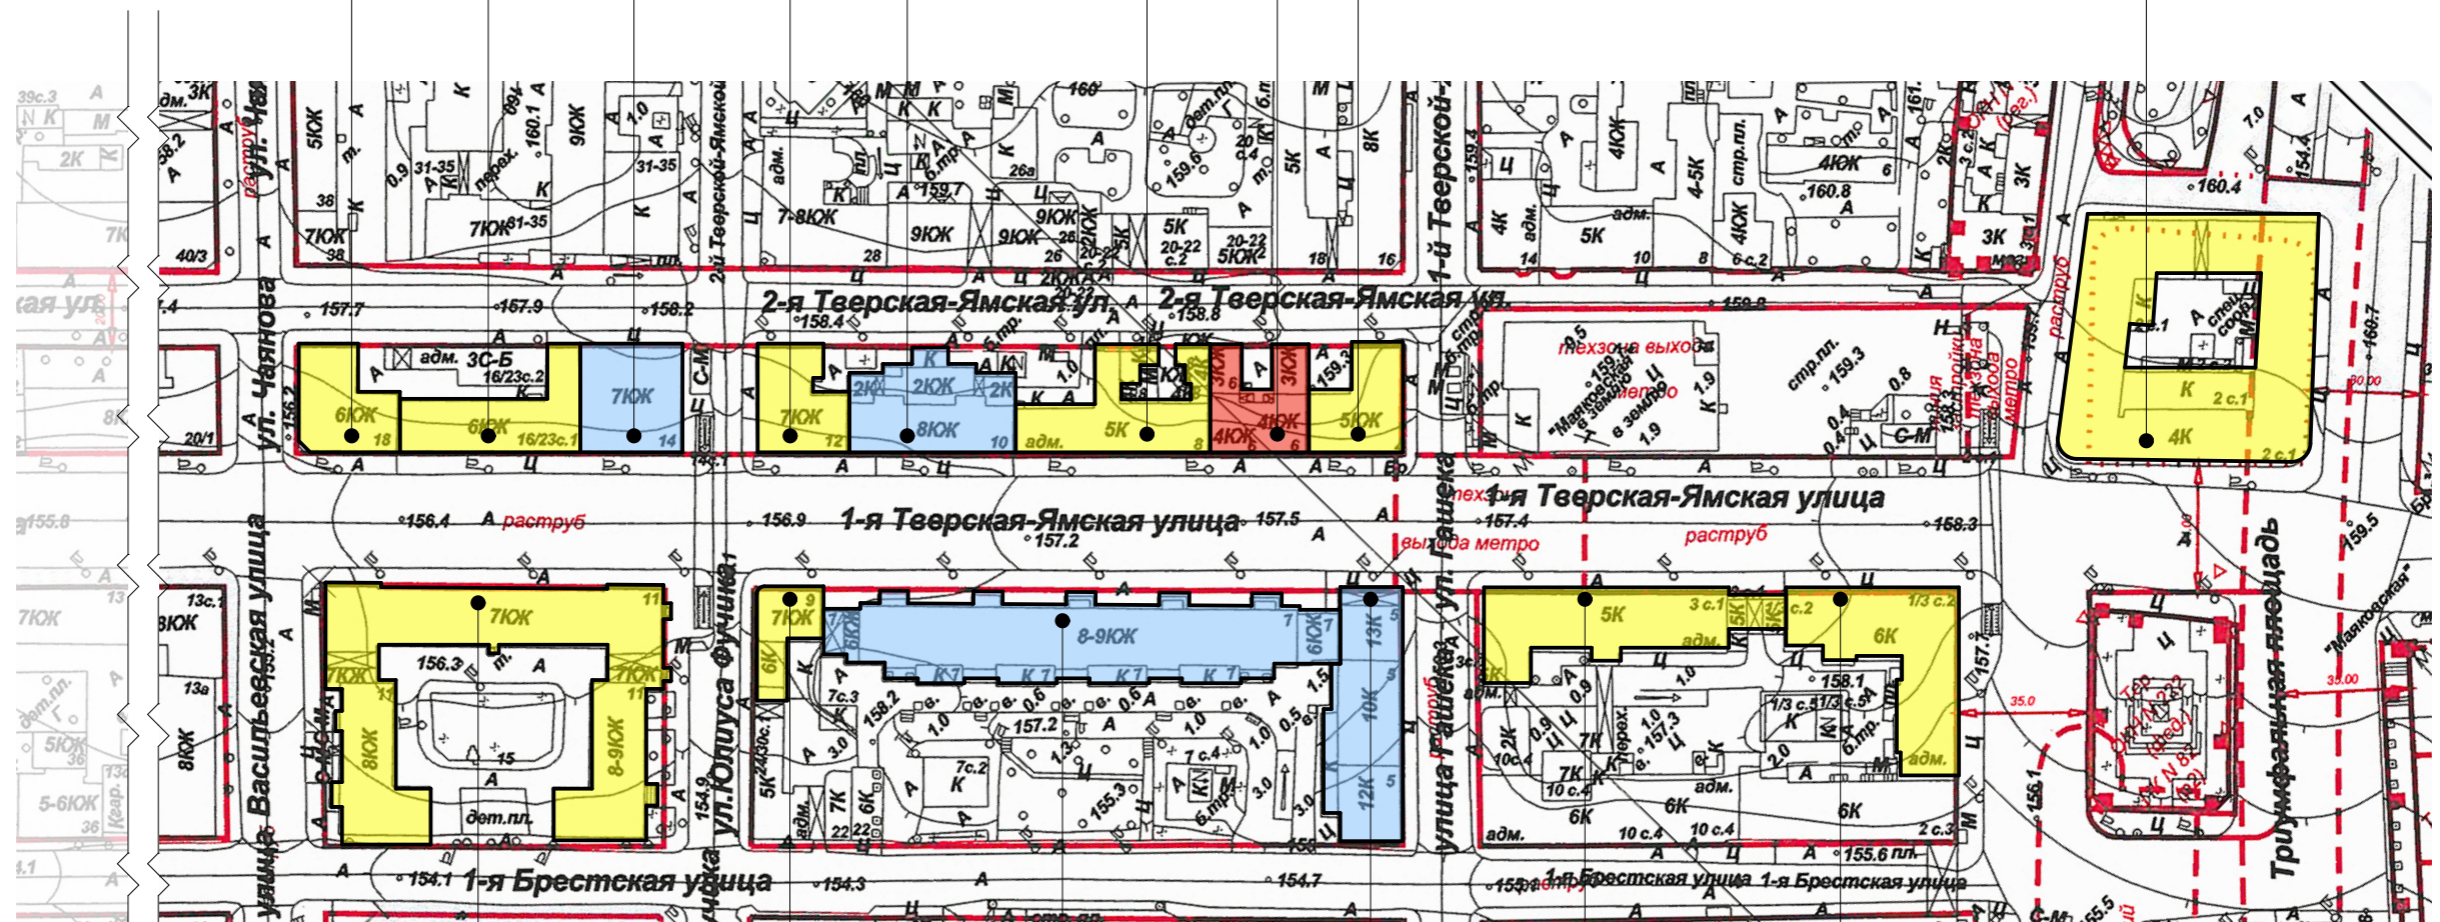

1-я Тверская-Ямская улица . Опорный план. (Лист 2 из 2)

- ул. 1-я Тверская-Ямская д. 10
- ул. 1-я Тверская-Ямская д. 12
- ул. 1-я Тверская-Ямская д. 14
- ул. 1-я Тверская-Ямская д. 16/23 стр. 1
- ул. 1-я Тверская-Ямская д. 18

- ул. 1-я Тверская-Ямская д. 8
- ул. 1-я Тверская-Ямская д. 6
- ул. 1-я Тверская-Ямская д. 4
- ул. 1-я Тверская-Ямская д. 2, стр. 1

Четная сторона

Нечетная сторона

- ул. 1-я Тверская-Ямская д. 1/3, стр. 2
- ул. 1-я Тверская-Ямская д. 3, стр. 1
- ул. 1-я Тверская-Ямская д. 5
- ул. 1-я Тверская-Ямская д. 7
- ул. 1-я Тверская-Ямская д. 9
- ул. 1-я Тверская-Ямская д. 11

- объекты, построенные после 1952 года

- объекты культурного наследия

- объекты, построенные до 1952 года включительно