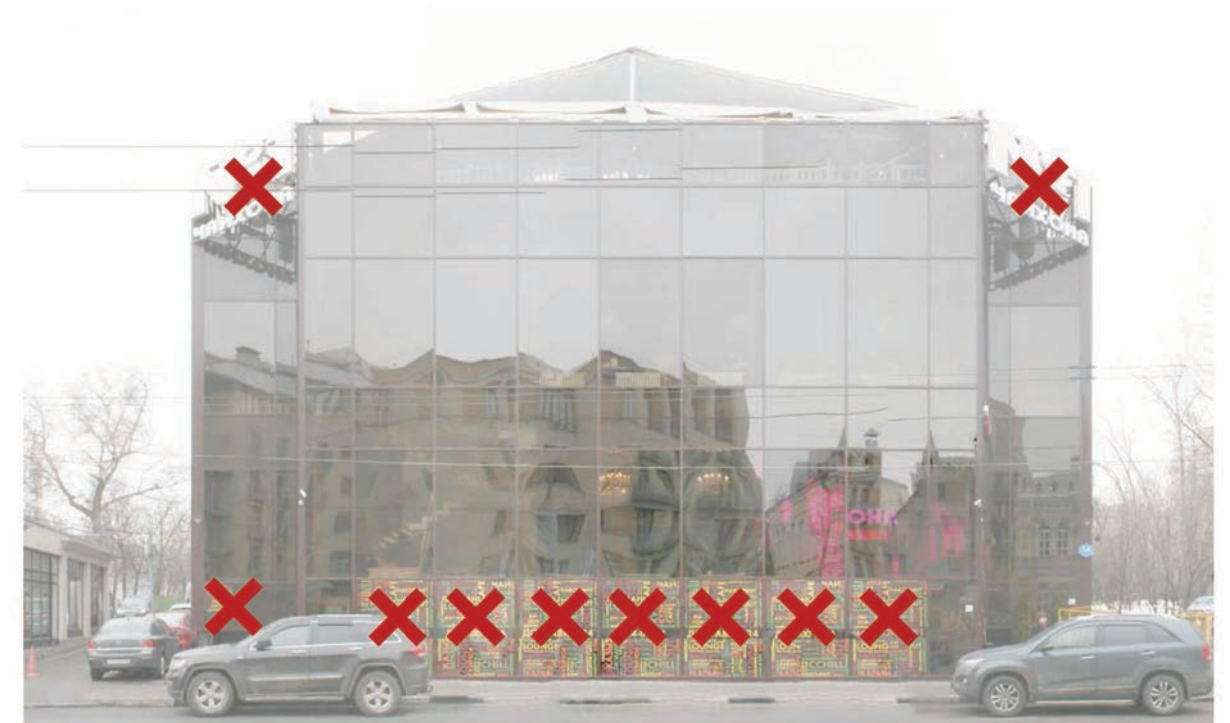

Соответствие правилам

-  Соответствует правилам
-  Не соответствует правилам

Схема плана

-  1

1

Схема размещения

Настенные информационные конструкции

-  «Зеленая зона» размещения вывесок
-  **Вывеска** Объемные отдельностоящие буквы и знаки без подложки
-  **Вывеска** Объемные отдельностоящие буквы и знаки на плоской подложке