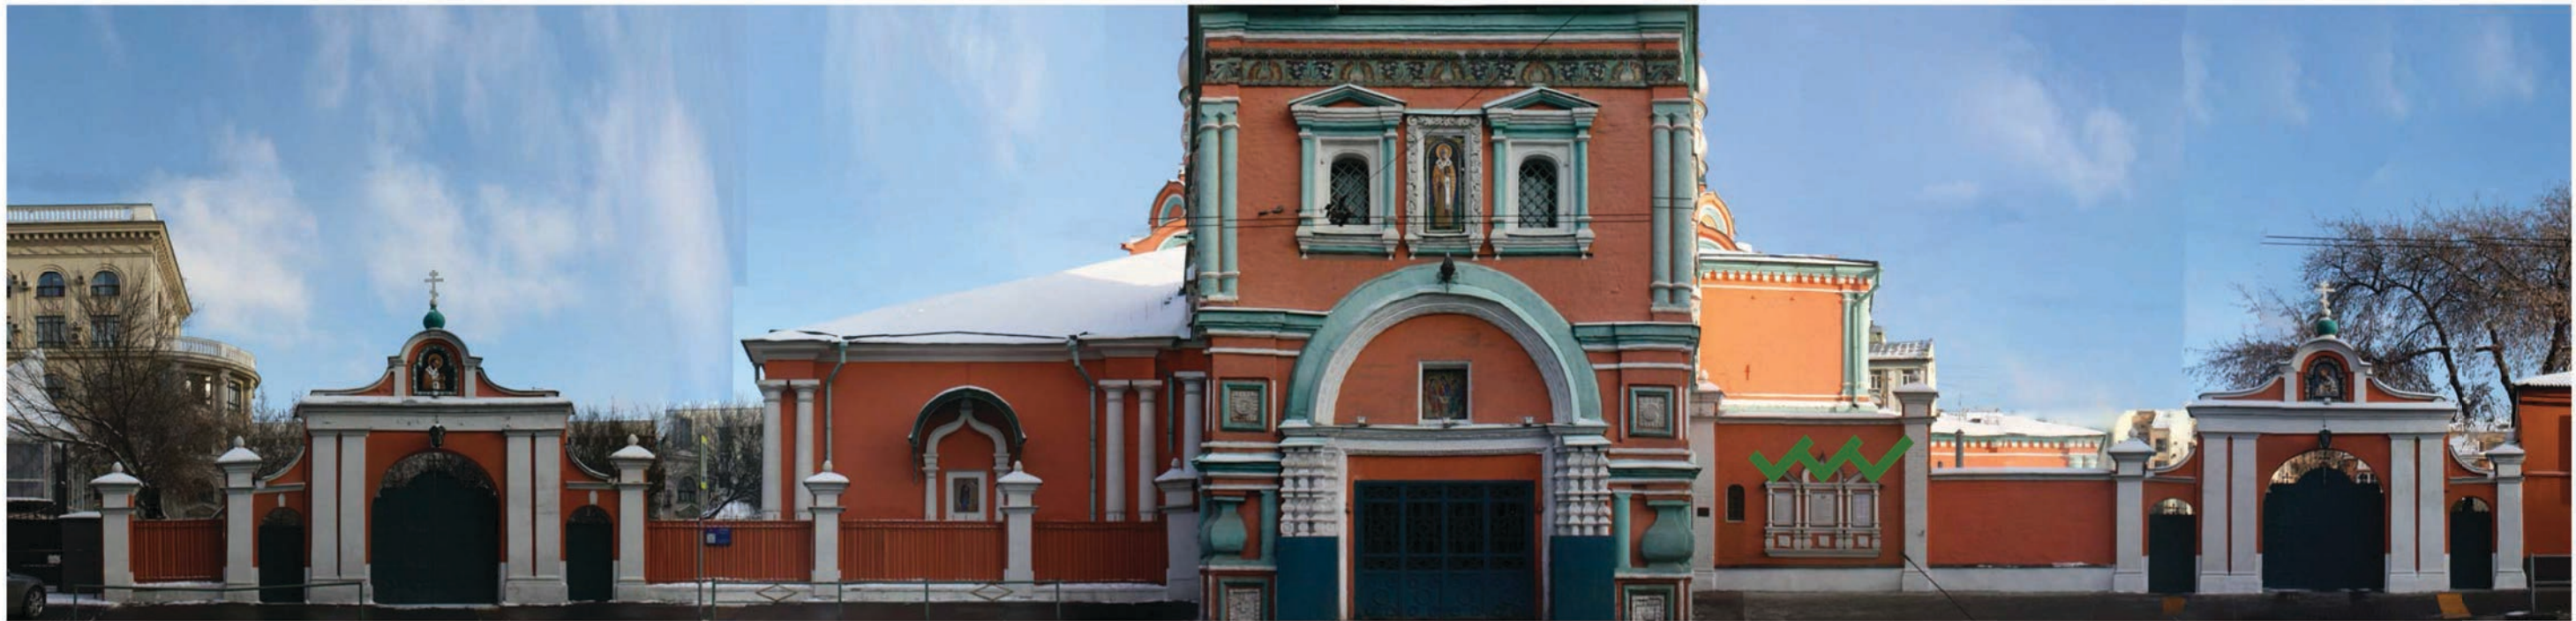

Соответствие правилам

-  Соответствует правилам
-  Не соответствует правилам

Схема плана

1

Схема размещения

Настенные информационные конструкции

-  «Зеленая зона» размещения вывесок
-  Вывеска
Объемные отдельностоящие буквы и знаки без подложки
-  Вывеска
Объемные отдельностоящие буквы и знаки на плоской подложке