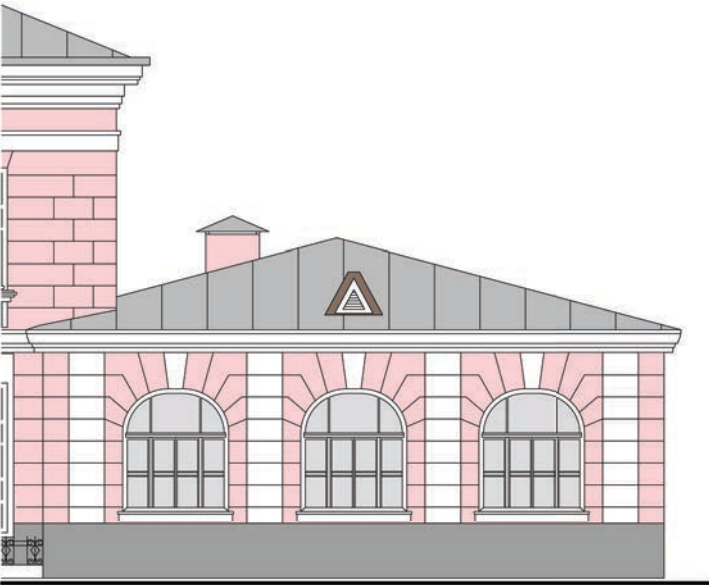

Соответствие правилам

- Green checkmark: Соответствует правилам
- Red X: Не соответствует правилам

Схема плана

Анализ существующего положения

1

Схема размещения

Настенные информационные конструкции

- «Зеленая зона» размещения вывесок
- Вывеска** Объемные отдельностоящие буквы и знаки без подложки
- Вывеска** Объемные отдельностоящие буквы и знаки на плоской подложке