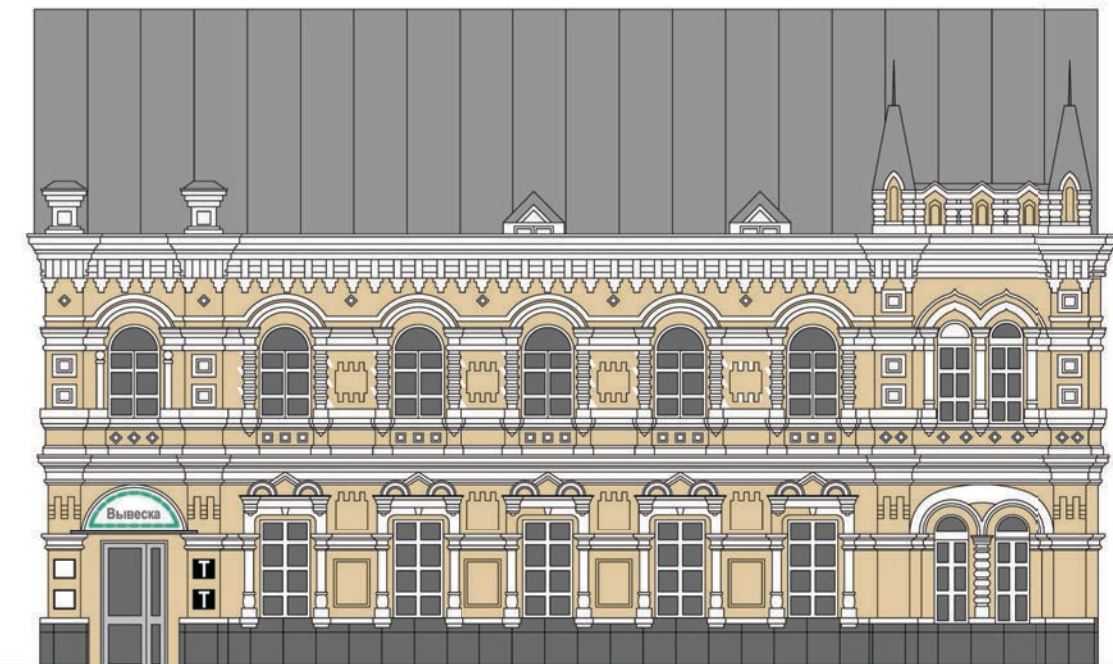

Соответствие правилам

-  Соответствует правилам
-  Не соответствует правилам

Схема плана

1

Схема размещения

Настенные информационные конструкции

-  «Зеленая зона» размещения вывесок
-  Объемные отдельностоящие буквы и знаки без подложки
-  Объемные отдельностоящие буквы и знаки на плоской подложке